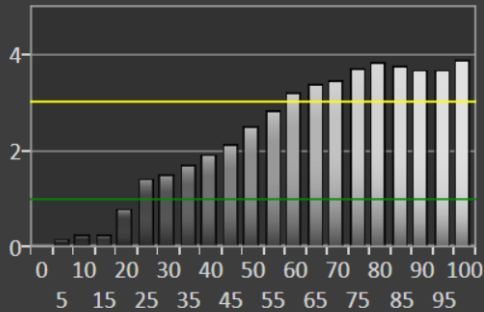

## Grayscale Tracking

dE Formula: 2000

Current Reading:

x: 0.3194

y: 0.331

fL: 125.98

cd/m<sup>2</sup>: 431.641

	0	5	10	15	20	25	30	35	40	45	50
<b>Y</b>	0.001	1.026	1.327	1.404	3.663	8.508	15.038	31.043	64.810	113.063	193.83
<b>x: CIE31</b>	0.335	0.325	0.326	0.327	0.328	0.326	0.323	0.323	0.321	0.320	0.320
<b>y: CIE31</b>	0.364	0.335	0.336	0.336	0.334	0.334	0.333	0.333	0.332	0.332	0.332
<b>Target Y</b>	0.000	0.063	0.342	0.982	2.429	5.226	9.791	18.223	32.448	55.925	94.075
<b>Target x:CIE31</b>	0.313	0.313	0.313	0.313	0.313	0.313	0.313	0.313	0.313	0.313	0.313
<b>Target y:CIE31</b>	0.329	0.329	0.329	0.329	0.329	0.329	0.329	0.329	0.329	0.329	0.329

# Gray Scale: HDR 1000 Nits OSD Game Mode

Philips EVNIA 34M2C8600 – 2% APL

Portrait Display Calman Ultimate | Target: Avg. DeltaE < 2.0

## Grayscale Tracking

dE Formula: 2000

DeltaE 2000

DeltaE 2000

Current Reading:

x: 0.3193

y: 0.3308

fL: 272.105