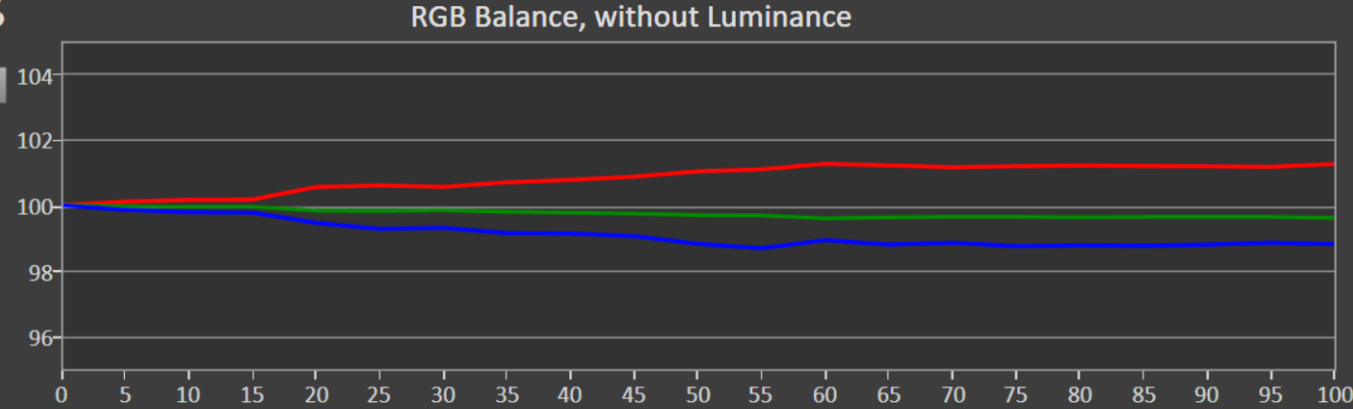

# Gray Scale: HDR 1000 Nits OSD Game Mode

Philips EVNIA 34M2C8600 – 10% APL

Portrait Display Calman Ultimate | Target: Avg. DeltaE < 2.0

## Grayscale Tracking

dE Formula: 2000

Current Reading:

x: 0.3194

y: 0.331

fL: 125.98

cd/m<sup>2</sup>: 431.641

	0	5	10	15	20	25	30	35	40	45	50
<b>Y</b>	0.001	1.026	1.327	1.404	3.663	8.508	15.038	31.043	64.810	113.063	193.83
<b>x: CIE31</b>	0.335	0.325	0.326	0.327	0.328	0.326	0.323	0.323	0.321	0.320	0.320
<b>y: CIE31</b>	0.364	0.335	0.336	0.336	0.334	0.334	0.333	0.333	0.332	0.332	0.332
<b>Target Y</b>	0.000	0.063	0.342	0.982	2.429	5.226	9.791	18.223	32.448	55.925	94.075
<b>Target x:CIE31</b>	0.313	0.313	0.313	0.313	0.313	0.313	0.313	0.313	0.313	0.313	0.313
<b>Target y:CIE31</b>	0.329	0.329	0.329	0.329	0.329	0.329	0.329	0.329	0.329	0.329	0.329

# Gray Scale: HDR 1000 Nits OSD Game Mode

Philips EVNIA 34M2C8600 – 2% APL

Portrait Display Calman Ultimate | Target: Avg. DeltaE < 2.0

## Grayscale Tracking

dE Formula: 2000

DeltaE 2000

DeltaE 2000

Current Reading:

x: 0.3193

y: 0.3308

fL: 272.105