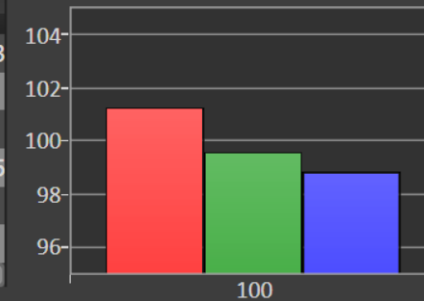

# Gray Scale: HDR 1000 Nits OSD Game Mode

Philips EVNIA 34M2C8600 – 10% APL

Portrait Display Calman Ultimate | Target: Avg. DeltaE < 2.0

## Grayscale Tracking

dE Formula: 2000

Current Reading:

x: 0.3194

y: 0.331

fL: 125.98

cd/m<sup>2</sup>: 431.641

	0	5	10	15	20	25	30	35	40	45	50
<b>Y</b>	0.001	1.026	1.327	1.404	3.663	8.508	15.038	31.043	64.810	113.063	193.83
<b>x: CIE31</b>	0.335	0.325	0.326	0.327	0.328	0.326	0.323	0.323	0.321	0.320	0.320
<b>y: CIE31</b>	0.364	0.335	0.336	0.336	0.334	0.334	0.333	0.333	0.332	0.332	0.332
<b>Target Y</b>	0.000	0.063	0.342	0.982	2.429	5.226	9.791	18.223	32.448	55.925	94.075
<b>Target x:CIE31</b>	0.313	0.313	0.313	0.313	0.313	0.313	0.313	0.313	0.313	0.313	0.313
<b>Target y:CIE31</b>	0.329	0.329	0.329	0.329	0.329	0.329	0.329	0.329	0.329	0.329	0.329

# Gray Scale: HDR 1000 Nits OSD Game Mode

Philips EVNIA 34M2C8600 – 2% APL

Portrait Display Calman Ultimate | Target: Avg. DeltaE < 2.0

## Grayscale Tracking

dE Formula: 2000

DeltaE 2000

DeltaE 2000

Current Reading:

x: 0.3193

y: 0.3308

fL: 272.105