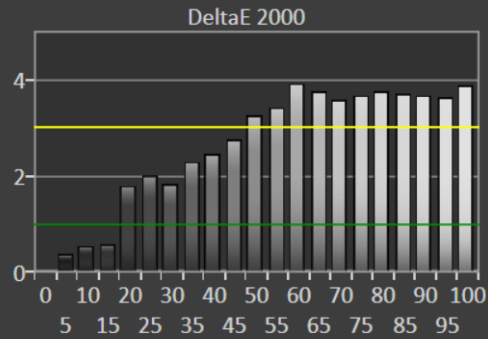

# Gray Scale: HDR 1000 Nits OSD Game Mode

Philips EVNIA 34M2C8600 – 10% APL

Portrait Display Calman Ultimate | Target: Avg. DeltaE < 2.0

## Grayscale Tracking

dE Formula: 2000

Current Reading:

x: 0.3194

y: 0.331

fL: 125.98

cd/m<sup>2</sup>: 431.641

	0	5	10	15	20	25	30	35	40	45	50
<b>Y</b>	0.001	1.026	1.327	1.404	3.663	8.508	15.038	31.043	64.810	113.063	193.83
<b>x: CIE31</b>	0.335	0.325	0.326	0.327	0.328	0.326	0.323	0.323	0.321	0.320	0.320
<b>y: CIE31</b>	0.364	0.335	0.336	0.336	0.334	0.334	0.333	0.333	0.332	0.332	0.332
<b>Target Y</b>	0.000	0.063	0.342	0.982	2.429	5.226	9.791	18.223	32.448	55.925	94.075
<b>Target x:CIE31</b>	0.313	0.313	0.313	0.313	0.313	0.313	0.313	0.313	0.313	0.313	0.313
<b>Target y:CIE31</b>	0.329	0.329	0.329	0.329	0.329	0.329	0.329	0.329	0.329	0.329	0.329

# Gray Scale: HDR 1000 Nits OSD Game Mode

Philips EVNIA 34M2C8600 – 2% APL

Portrait Display Calman Ultimate | Target: Avg. DeltaE < 2.0

## Grayscale Tracking

dE Formula: 2000

DeltaE 2000

DeltaE 2000

Current Reading:

x: 0.3193

y: 0.3308

fL: 272.105