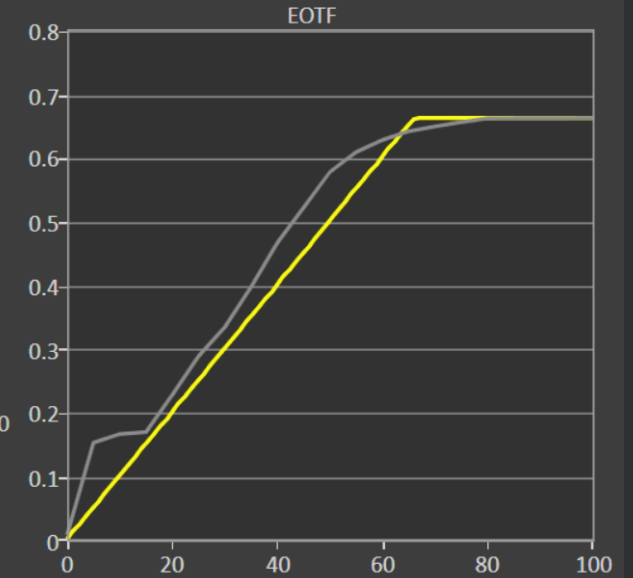

# Gray Scale: HDR 1000 Nits OSD Game Mode

Philips EVNIA 34M2C8600 – 10% APL

Portrait Display Calman Ultimate | Target: Avg. DeltaE < 2.0

## Grayscale Tracking

dE Formula: 2000

Current Reading:

x: 0.3194

y: 0.331

fL: 125.98

cd/m<sup>2</sup>: 431.641

	0	5	10	15	20	25	30	35	40	45	50
<b>Y</b>	0.001	1.026	1.327	1.404	3.663	8.508	15.038	31.043	64.810	113.063	193.83
<b>x: CIE31</b>	0.335	0.325	0.326	0.327	0.328	0.326	0.323	0.323	0.321	0.320	0.320
<b>y: CIE31</b>	0.364	0.335	0.336	0.336	0.334	0.334	0.333	0.333	0.332	0.332	0.332
<b>Target Y</b>	0.000	0.063	0.342	0.982	2.429	5.226	9.791	18.223	32.448	55.925	94.075
<b>Target x:CIE31</b>	0.313	0.313	0.313	0.313	0.313	0.313	0.313	0.313	0.313	0.313	0.313
<b>Target y:CIE31</b>	0.329	0.329	0.329	0.329	0.329	0.329	0.329	0.329	0.329	0.329	0.329

## Grayscale Tracking

dE Formula: 2000

DeltaE 2000

DeltaE 2000

Current Reading:

x: 0.3193

y: 0.3308

fL: 272.105