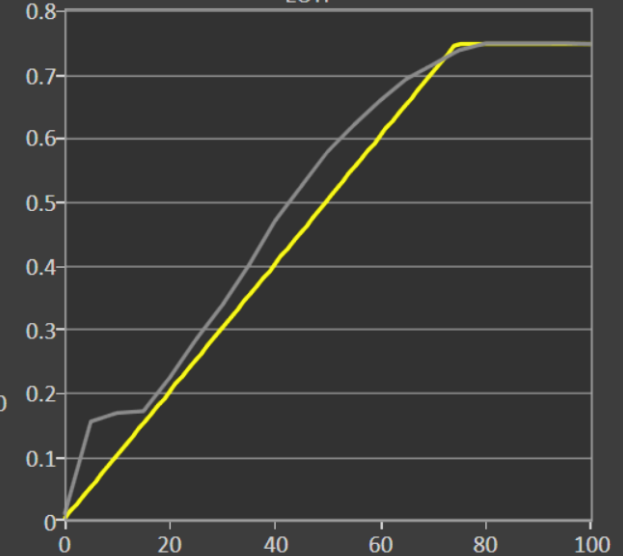

## Grayscale Tracking

dE Formula: 2000

DeltaE 2000

DeltaE 2000

Current Reading:

x: 0.3193

y: 0.3308

fL: 272.105

cd/m<sup>2</sup>: 932.303

	0	5	10	15	20	25	30	35	40	45	50
<b>Y</b>	0.001	1.055	1.360	1.430	3.410	7.919	15.538	31.584	66.279	114.614	193.31
<b>x: CIE31</b>	0.349	0.324	0.326	0.325	0.328	0.326	0.323	0.322	0.321	0.320	0.320
<b>y: CIE31</b>	0.327	0.335	0.336	0.335	0.336	0.335	0.333	0.333	0.332	0.332	0.332
<b>Target Y</b>	0.000	0.063	0.342	0.982	2.429	5.226	9.791	18.223	32.448	55.925	94.075
<b>Target x:CIE31</b>	0.313	0.313	0.313	0.313	0.313	0.313	0.313	0.313	0.313	0.313	0.313
<b>Target y:CIE31</b>	0.329	0.329	0.329	0.329	0.329	0.329	0.329	0.329	0.329	0.329	0.329

RGB Balance, without Luminance

RGB Balance, with Luminance

EOTF

Luminance