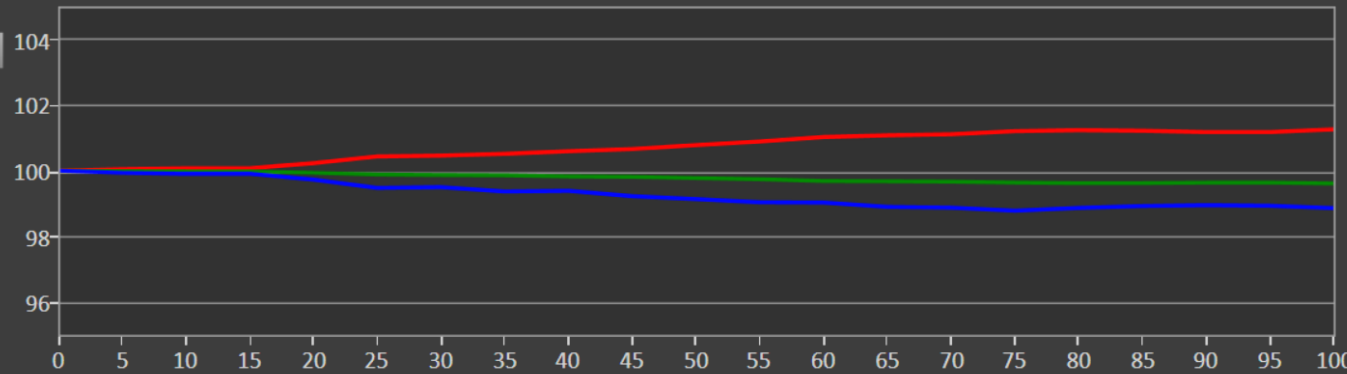

Current Reading:

x: 0.3193

y: 0.3308

fL: 272.105

cd/m²: 932.303

	0	5	10	15	20	25	30	35	40	45	50
Y	0.001	1.055	1.360	1.430	3.410	7.919	15.538	31.584	66.279	114.614	193.31
x: CIE31	0.349	0.324	0.326	0.325	0.328	0.326	0.323	0.322	0.321	0.320	0.320
y: CIE31	0.327	0.335	0.336	0.335	0.336	0.335	0.333	0.333	0.332	0.332	0.332
Target Y	0.000	0.063	0.342	0.982	2.429	5.226	9.791	18.223	32.448	55.925	94.075
Target x:CIE31	0.313	0.313	0.313	0.313	0.313	0.313	0.313	0.313	0.313	0.313	0.313
Target y:CIE31	0.329	0.329	0.329	0.329	0.329	0.329	0.329	0.329	0.329	0.329	0.329

RGB Balance, without Luminance