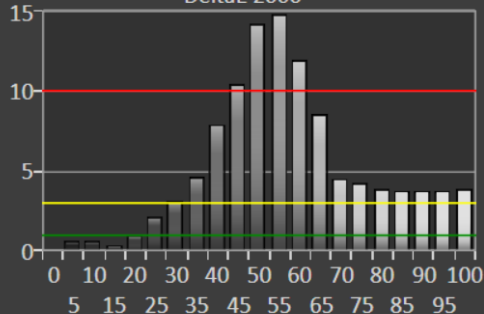

## Grayscale Tracking

dE Formula: 2000

Current Reading:

x: 0.3194

y: 0.331

fL: 125.98

cd/m<sup>2</sup>: 431.641

	0	5	10	15	20	25	30	35	40	45	50
<b>Y</b>	0.001	1.026	1.327	1.404	3.663	8.508	15.038	31.043	64.810	113.063	193.83
<b>x: CIE31</b>	0.335	0.325	0.326	0.327	0.328	0.326	0.323	0.323	0.321	0.320	0.320
<b>y: CIE31</b>	0.364	0.335	0.336	0.336	0.334	0.334	0.333	0.333	0.332	0.332	0.332
<b>Target Y</b>	0.000	0.063	0.342	0.982	2.429	5.226	9.791	18.223	32.448	55.925	94.075
<b>Target x:CIE31</b>	0.313	0.313	0.313	0.313	0.313	0.313	0.313	0.313	0.313	0.313	0.313
<b>Target y:CIE31</b>	0.329	0.329	0.329	0.329	0.329	0.329	0.329	0.329	0.329	0.329	0.329

# Gray Scale: HDR 1000 Nits OSD Game Mode

Philips EVNIA 34M2C8600 – 2% APL

Portrait Display Calman Ultimate | Target: Avg. DeltaE < 2.0

## Grayscale Tracking

dE Formula: 2000

DeltaE 2000

DeltaE 2000

Current Reading:

x: 0.3193

y: 0.3308

fL: 272.105