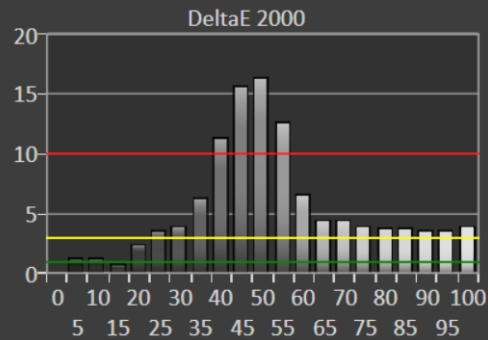

# Gray Scale: HDR 1000 Nits OSD Game Mode

Philips EVNIA 34M2C8600 – 10% APL

Portrait Display Calman Ultimate | Target: Avg. DeltaE < 2.0

## Grayscale Tracking

dE Formula: 2000

Current Reading:

x: 0.3194

y: 0.331

fL: 125.98

cd/m<sup>2</sup>: 431.641

	0	5	10	15	20	25	30	35	40	45	50
<b>Y</b>	0.001	1.026	1.327	1.404	3.663	8.508	15.038	31.043	64.810	113.063	193.83
<b>x: CIE31</b>	0.335	0.325	0.326	0.327	0.328	0.326	0.323	0.323	0.321	0.320	0.320
<b>y: CIE31</b>	0.364	0.335	0.336	0.336	0.334	0.334	0.333	0.333	0.332	0.332	0.332
<b>Target Y</b>	0.000	0.063	0.342	0.982	2.429	5.226	9.791	18.223	32.448	55.925	94.075
<b>Target x:CIE31</b>	0.313	0.313	0.313	0.313	0.313	0.313	0.313	0.313	0.313	0.313	0.313
<b>Target y:CIE31</b>	0.329	0.329	0.329	0.329	0.329	0.329	0.329	0.329	0.329	0.329	0.329

# Gray Scale: HDR 1000 Nits OSD Game Mode

Philips EVNIA 34M2C8600 – 2% APL

Portrait Display Calman Ultimate | Target: Avg. DeltaE < 2.0

## Grayscale Tracking

dE Formula: 2000

DeltaE 2000

DeltaE 2000

Current Reading:

x: 0.3193

y: 0.3308

fL: 272.105