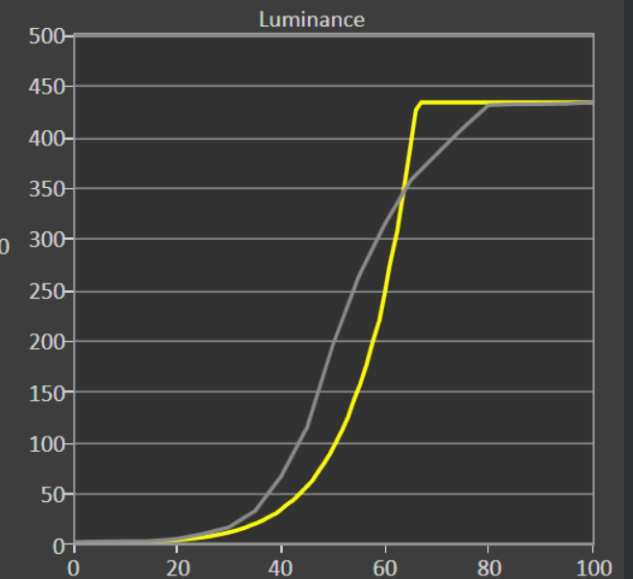

# Gray Scale: HDR 1000 Nits OSD Game Mode

Philips EVNIA 34M2C8600 – 10% APL

Portrait Display Calman Ultimate | Target: Avg. DeltaE < 2.0

## Grayscale Tracking

dE Formula: 2000

Current Reading:

x: 0.3194

y: 0.331

fL: 125.98

cd/m<sup>2</sup>: 431.641

	0	5	10	15	20	25	30	35	40	45	50
<b>Y</b>	0.001	1.026	1.327	1.404	3.663	8.508	15.038	31.043	64.810	113.063	193.83
<b>x: CIE31</b>	0.335	0.325	0.326	0.327	0.328	0.326	0.323	0.323	0.321	0.320	0.320
<b>y: CIE31</b>	0.364	0.335	0.336	0.336	0.334	0.334	0.333	0.333	0.332	0.332	0.332
<b>Target Y</b>	0.000	0.063	0.342	0.982	2.429	5.226	9.791	18.223	32.448	55.925	94.075
<b>Target x:CIE31</b>	0.313	0.313	0.313	0.313	0.313	0.313	0.313	0.313	0.313	0.313	0.313
<b>Target y:CIE31</b>	0.329	0.329	0.329	0.329	0.329	0.329	0.329	0.329	0.329	0.329	0.329

## Grayscale Tracking

dE Formula: 2000

DeltaE 2000

DeltaE 2000

Current Reading:

x: 0.3193

y: 0.3308

fL: 272.105