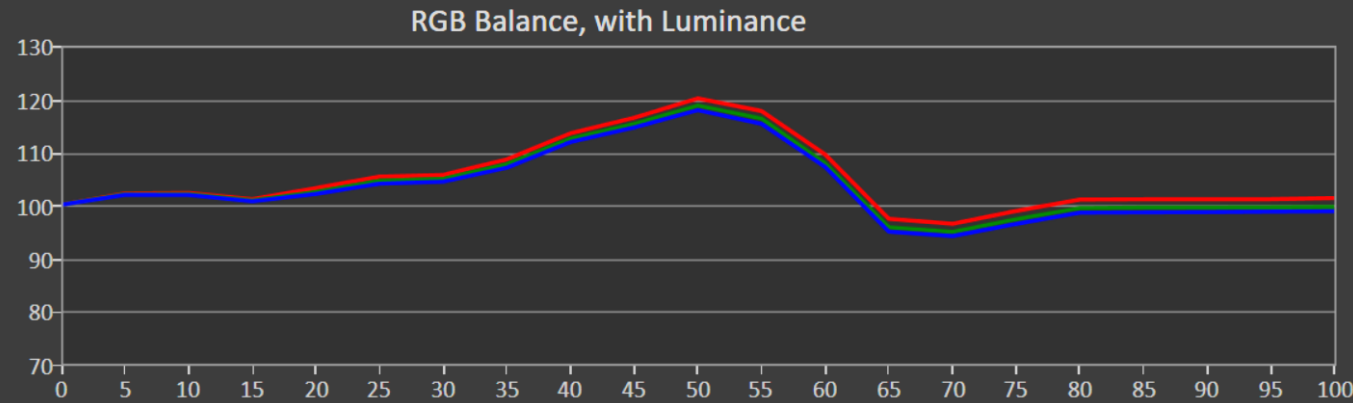

# Gray Scale: HDR 1000 Nits OSD Game Mode

Philips EVNIA 34M2C8600 – 10% APL

Portrait Display Calman Ultimate | Target: Avg. DeltaE < 2.0

## Grayscale Tracking

dE Formula: 2000

Current Reading:

x: 0.3194

y: 0.331

fL: 125.98

cd/m<sup>2</sup>: 431.641

	0	5	10	15	20	25	30	35	40	45	50
<b>Y</b>	0.001	1.026	1.327	1.404	3.663	8.508	15.038	31.043	64.810	113.063	193.83
<b>x: CIE31</b>	0.335	0.325	0.326	0.327	0.328	0.326	0.323	0.323	0.321	0.320	0.320
<b>y: CIE31</b>	0.364	0.335	0.336	0.336	0.334	0.334	0.333	0.333	0.332	0.332	0.332
<b>Target Y</b>	0.000	0.063	0.342	0.982	2.429	5.226	9.791	18.223	32.448	55.925	94.075
<b>Target x:CIE31</b>	0.313	0.313	0.313	0.313	0.313	0.313	0.313	0.313	0.313	0.313	0.313
<b>Target y:CIE31</b>	0.329	0.329	0.329	0.329	0.329	0.329	0.329	0.329	0.329	0.329	0.329

# Gray Scale: HDR 1000 Nits OSD Game Mode

Philips EVNIA 34M2C8600 – 2% APL

Portrait Display Calman Ultimate | Target: Avg. DeltaE < 2.0

## Grayscale Tracking

dE Formula: 2000

DeltaE 2000

DeltaE 2000

Current Reading:

x: 0.3193

y: 0.3308

fL: 272.105