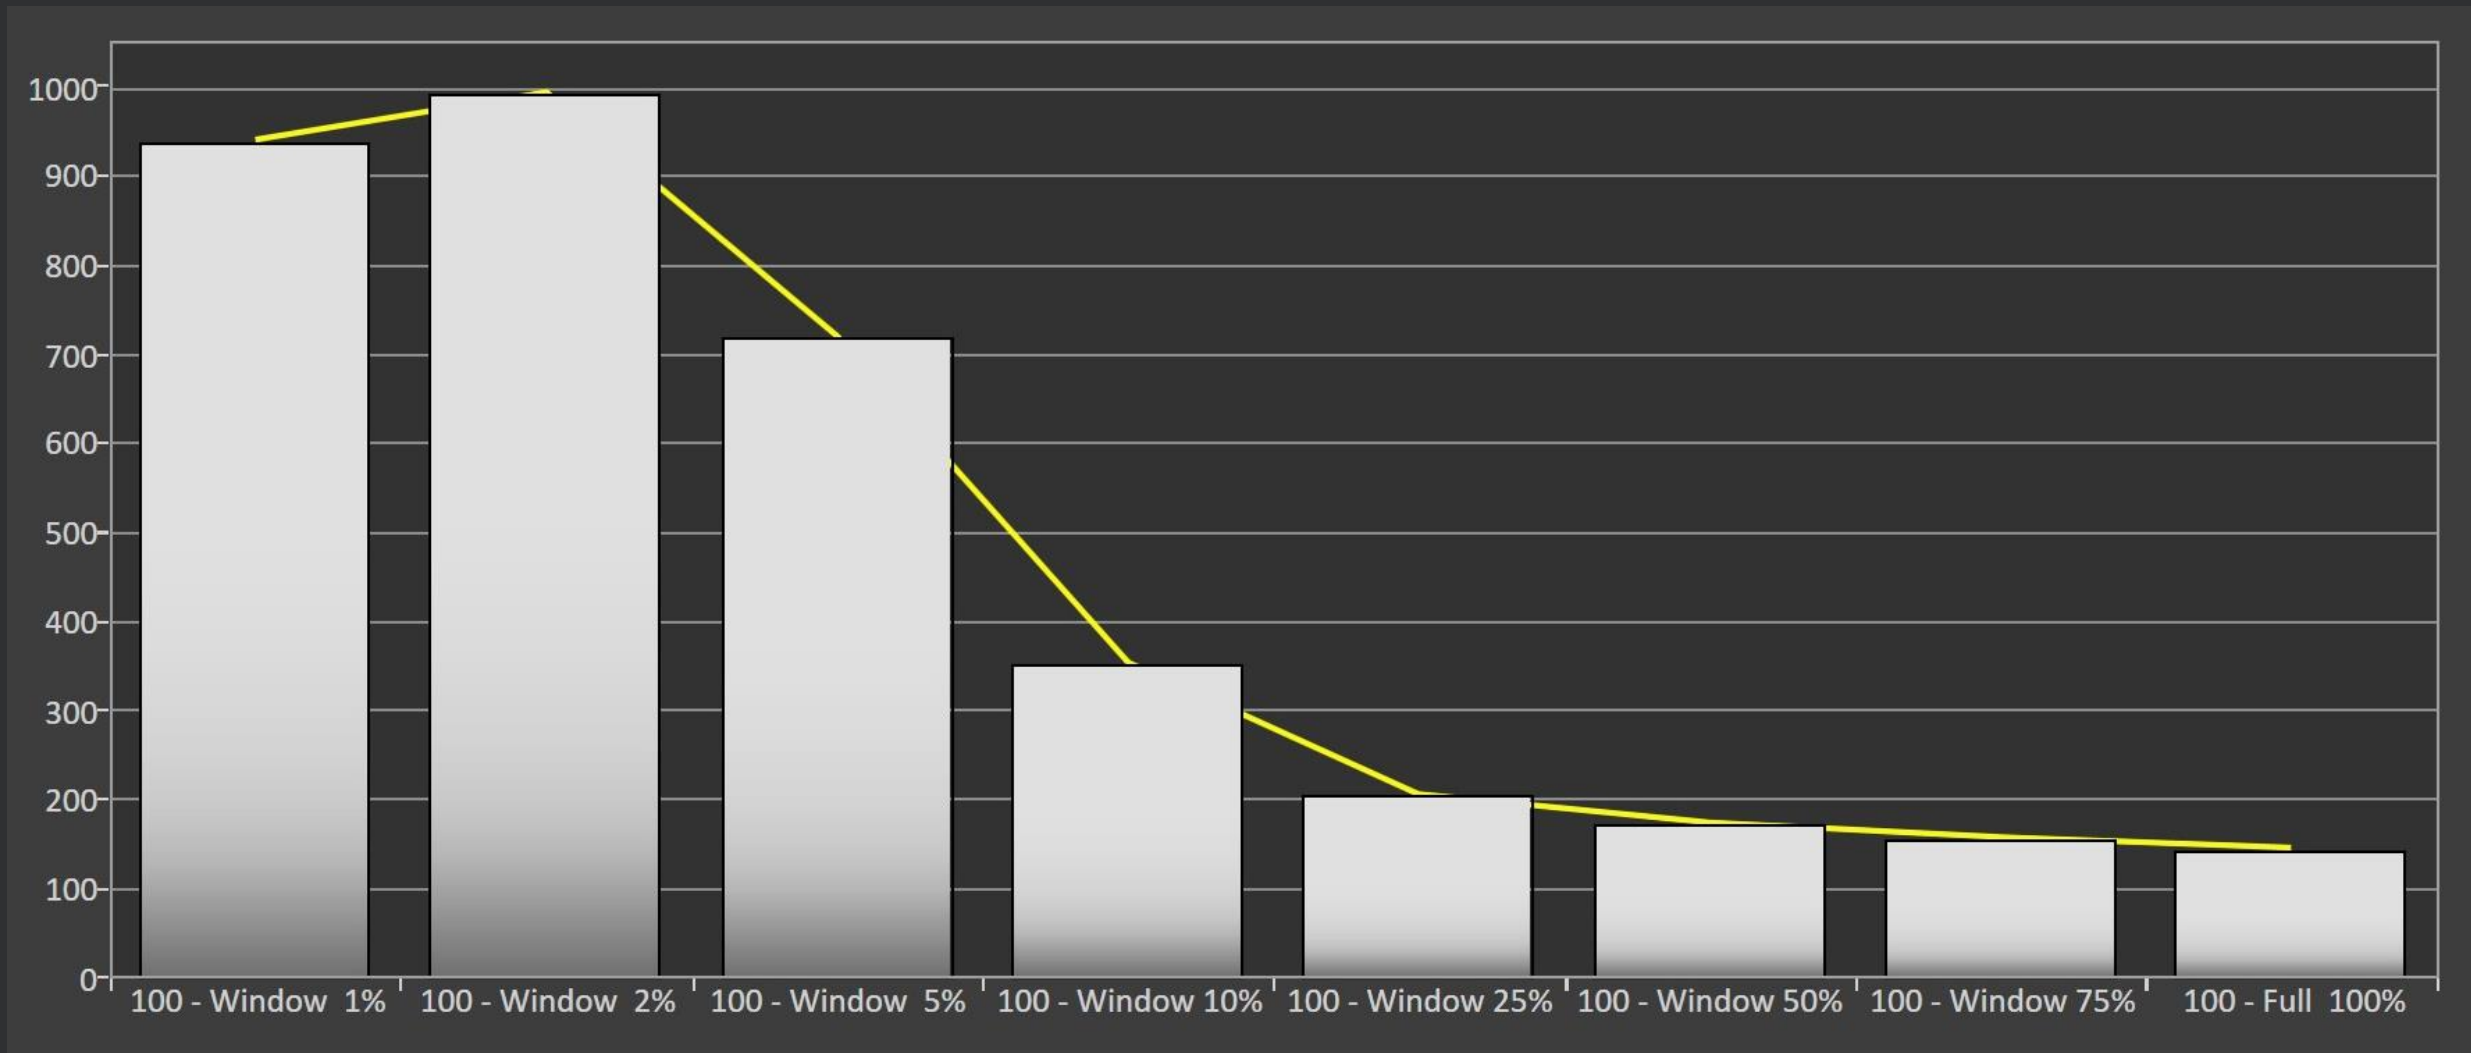

x: 0.3197

y: 0.3311

fL: 293.43

cd/m²: 1005.366

	0	5	10	15	20	25	30	35	40	45	50
Y	0.001	0.146	0.442	0.884	2.594	5.444	9.942	18.203	32.350	55.990	94.636
x: CIE31	0.303	0.317	0.320	0.318	0.322	0.321	0.322	0.321	0.321	0.321	0.321
y: CIE31	0.304	0.326	0.335	0.331	0.332	0.332	0.334	0.333	0.332	0.332	0.332
Target Y	0.000	0.063	0.342	0.982	2.429	5.226	9.791	18.223	32.448	55.925	94.075
Target x:CIE31	0.313	0.313	0.313	0.313	0.313	0.313	0.313	0.313	0.313	0.313	0.313
Target y:CIE31	0.329	0.329	0.329	0.329	0.329	0.329	0.329	0.329	0.329	0.329	0.329

Peak vs. Window Size: Console HDR (AMD GPU)

ASUS ROG Swift PG32UCDM
Portrait Display Calman Ultimate

Luminance Stability: Console HDR (AMD GPU)

ASUS ROG Swift PG32UCDM – 2% APL

Portrait Display Calman Ultimate