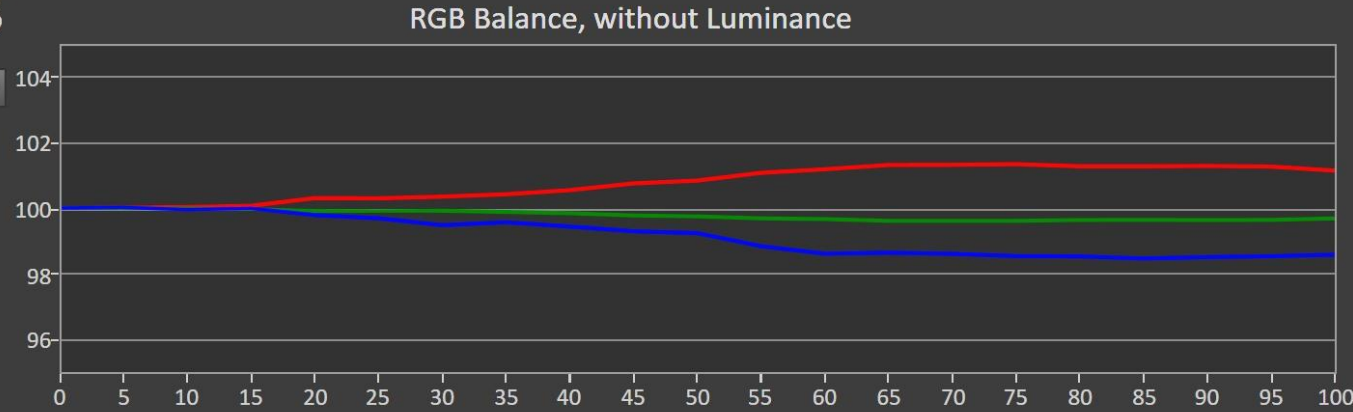

Gray Scale: Console HDR (AMD GPU)

ASUS ROG Swift PG32UCDM – 2% APL

Portrait Display Calman Ultimate | Target: Avg. DeltaE < 2.0

Grayscale Tracking

dE Formula: 2000

Current Reading:

x: 0.3194

y: 0.332

fL: 101.259

cd/m²: 346.941

	0	5	10	15	20	25	30	35	40	45	50
Y	0.001	0.193	0.468	1.198	2.833	5.841	10.439	18.283	32.195	55.199	91.892
x: CIE31	0.325	0.315	0.320	0.316	0.321	0.319	0.320	0.319	0.319	0.320	0.320
y: CIE31	0.326	0.322	0.332	0.328	0.330	0.331	0.333	0.331	0.331	0.331	0.331
Target Y	0.000	0.063	0.342	0.982	2.429	5.226	9.791	18.223	32.448	55.925	94.075
Target x:CIE31	0.313	0.313	0.313	0.313	0.313	0.313	0.313	0.313	0.313	0.313	0.313
Target y:CIE31	0.329	0.329	0.329	0.329	0.329	0.329	0.329	0.329	0.329	0.329	0.329

Gray Scale: Console HDR (AMD GPU)

ASUS ROG Swift PG32UCDM – 10% APL

Portrait Display Calman Ultimate | Target: Avg. DeltaE < 2.0

Grayscale Tracking

dE Formula: 2000

DeltaE 2000

DeltaE 2000

Current Reading:

x: 0.3197

y: 0.3311

fL: 293.43

cd/m²: 1005.366

	0	5	10	15	20	25	30	35	40	45	50
Y	0.001	0.146	0.442	0.884	2.594	5.444	9.942	18.203	32.350	55.990	94.636
x: CIE31	0.303	0.317	0.320	0.318	0.322	0.321	0.322	0.321	0.321	0.321	0.321
y: CIE31	0.304	0.326	0.335	0.331	0.332	0.332	0.334	0.333	0.332	0.332	0.332
Target Y	0.000	0.063	0.342	0.982	2.429	5.226	9.791	18.223	32.448	55.925	94.075
Target x:CIE31	0.313	0.313	0.313	0.313	0.313	0.313	0.313	0.313	0.313	0.313	0.313
Target y:CIE31	0.329	0.329	0.329	0.329	0.329	0.329	0.329	0.329	0.329	0.329	0.329