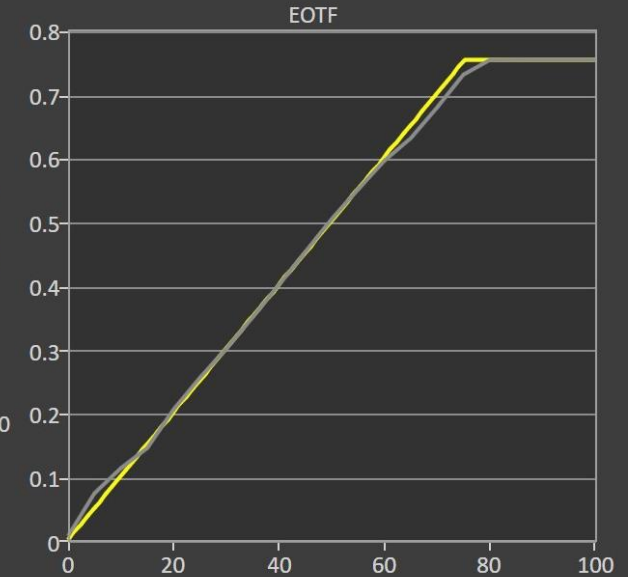

fL: 101.259

cd/m²: 346.941

	0	5	10	15	20	25	30	35	40	45	50
Y	0.001	0.193	0.468	1.198	2.833	5.841	10.439	18.283	32.195	55.199	91.892
x: CIE31	0.325	0.315	0.320	0.316	0.321	0.319	0.320	0.319	0.319	0.320	0.320
y: CIE31	0.326	0.322	0.332	0.328	0.330	0.331	0.333	0.331	0.331	0.331	0.331
Target Y	0.000	0.063	0.342	0.982	2.429	5.226	9.791	18.223	32.448	55.925	94.075
Target x:CIE31	0.313	0.313	0.313	0.313	0.313	0.313	0.313	0.313	0.313	0.313	0.313
Target y:CIE31	0.329	0.329	0.329	0.329	0.329	0.329	0.329	0.329	0.329	0.329	0.329

Gray Scale: Console HDR (AMD GPU)

ASUS ROG Swift PG32UCDM – 10% APL

Portrait Display Calman Ultimate | Target: Avg. DeltaE < 2.0

Grayscale Tracking

dE Formula: 2000

DeltaE 2000

DeltaE 2000

Current Reading:

x: 0.3197

y: 0.3311

fL: 293.43

cd/m²: 1005.366

	0	5	10	15	20	25	30	35	40	45	50
Y	0.001	0.146	0.442	0.884	2.594	5.444	9.942	18.203	32.350	55.990	94.636
x: CIE31	0.303	0.317	0.320	0.318	0.322	0.321	0.322	0.321	0.321	0.321	0.321
y: CIE31	0.304	0.326	0.335	0.331	0.332	0.332	0.334	0.333	0.332	0.332	0.332
Target Y	0.000	0.063	0.342	0.982	2.429	5.226	9.791	18.223	32.448	55.925	94.075
Target x:CIE31	0.313	0.313	0.313	0.313	0.313	0.313	0.313	0.313	0.313	0.313	0.313
Target y:CIE31	0.329	0.329	0.329	0.329	0.329	0.329	0.329	0.329	0.329	0.329	0.329