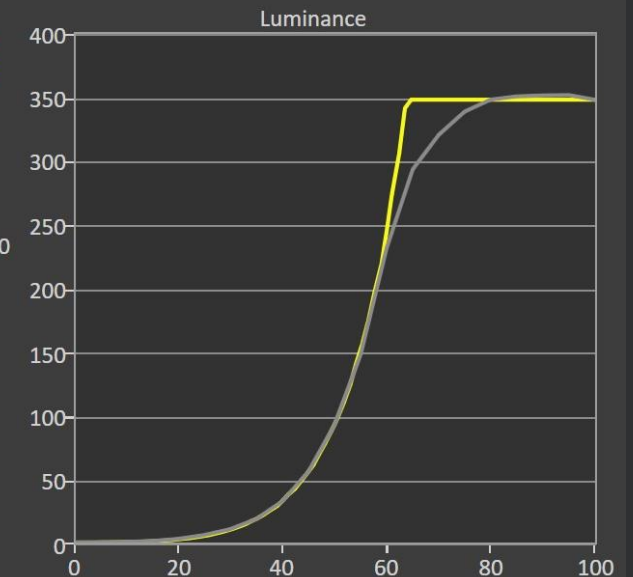

Gray Scale: Console HDR (AMD GPU)

ASUS ROG Swift PG32UCDM – 2% APL

Portrait Display Calman Ultimate | Target: Avg. DeltaE < 2.0

Grayscale Tracking

dE Formula: 2000

Current Reading:

x: 0.3194

y: 0.332

fL: 101.259

cd/m²: 346.941

	0	5	10	15	20	25	30	35	40	45	50
Y	0.001	0.193	0.468	1.198	2.833	5.841	10.439	18.283	32.195	55.199	91.892
x: CIE31	0.325	0.315	0.320	0.316	0.321	0.319	0.320	0.319	0.319	0.320	0.320
y: CIE31	0.326	0.322	0.332	0.328	0.330	0.331	0.333	0.331	0.331	0.331	0.331
Target Y	0.000	0.063	0.342	0.982	2.429	5.226	9.791	18.223	32.448	55.925	94.075
Target x:CIE31	0.313	0.313	0.313	0.313	0.313	0.313	0.313	0.313	0.313	0.313	0.313
Target y:CIE31	0.329	0.329	0.329	0.329	0.329	0.329	0.329	0.329	0.329	0.329	0.329

Gray Scale: Console HDR (AMD GPU)

ASUS ROG Swift PG32UCDM – 10% APL

Portrait Display Calman Ultimate | Target: Avg. DeltaE < 2.0

Grayscale Tracking

dE Formula: 2000

DeltaE 2000

DeltaE 2000

Current Reading: