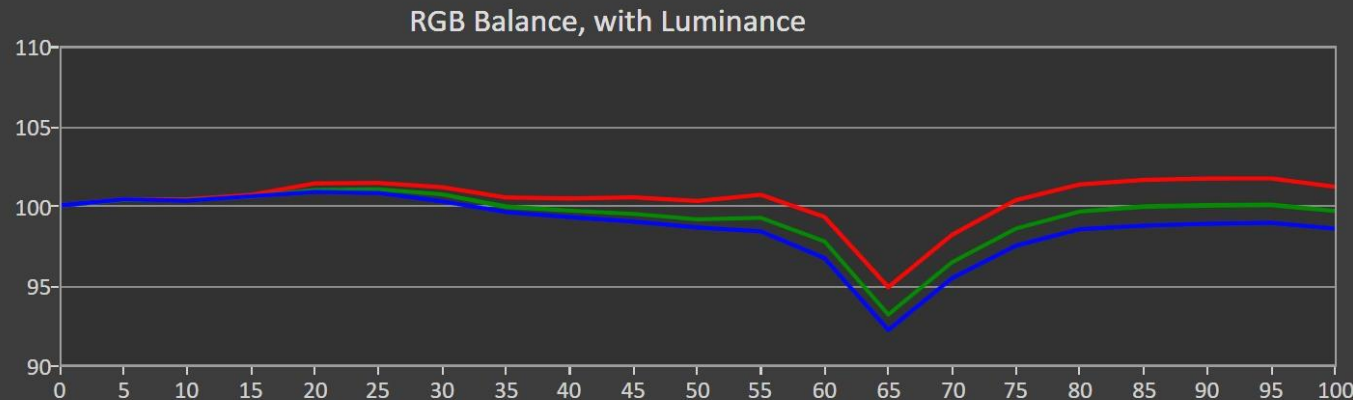

Gray Scale: Console HDR (AMD GPU)

ASUS ROG Swift PG32UCDM – 2% APL

Portrait Display Calman Ultimate | Target: Avg. DeltaE < 2.0

Grayscale Tracking

dE Formula: 2000

Current Reading:

x: 0.3194

y: 0.332

fL: 101.259

cd/m²: 346.941

	0	5	10	15	20	25	30	35	40	45	50
Y	0.001	0.193	0.468	1.198	2.833	5.841	10.439	18.283	32.195	55.199	91.892
x: CIE31	0.325	0.315	0.320	0.316	0.321	0.319	0.320	0.319	0.319	0.320	0.320
y: CIE31	0.326	0.322	0.332	0.328	0.330	0.331	0.333	0.331	0.331	0.331	0.331
Target Y	0.000	0.063	0.342	0.982	2.429	5.226	9.791	18.223	32.448	55.925	94.075
Target x:CIE31	0.313	0.313	0.313	0.313	0.313	0.313	0.313	0.313	0.313	0.313	0.313
Target y:CIE31	0.329	0.329	0.329	0.329	0.329	0.329	0.329	0.329	0.329	0.329	0.329

Gray Scale: Console HDR (AMD GPU)

ASUS ROG Swift PG32UCDM – 10% APL

Portrait Display Calman Ultimate | Target: Avg. DeltaE < 2.0

Grayscale Tracking

dE Formula: 2000

DeltaE 2000

DeltaE 2000

Current Reading:

x: 0.3197

y: 0.3311

fL: 293.43

cd/m²: 1005.366

	0	5	10	15	20	25	30	35	40	45	50
Y	0.001	0.146	0.442	0.884	2.594	5.444	9.942	18.203	32.350	55.990	94.636
x: CIE31	0.303	0.317	0.320	0.318	0.322	0.321	0.322	0.321	0.321	0.321	0.321
y: CIE31	0.304	0.326	0.335	0.331	0.332	0.332	0.334	0.333	0.332	0.332	0.332
Target Y	0.000	0.063	0.342	0.982	2.429	5.226	9.791	18.223	32.448	55.925	94.075
Target x:CIE31	0.313	0.313	0.313	0.313	0.313	0.313	0.313	0.313	0.313	0.313	0.313
Target y:CIE31	0.329	0.329	0.329	0.329	0.329	0.329	0.329	0.329	0.329	0.329	0.329