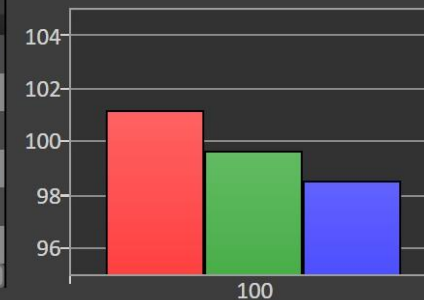

Gray Scale: Console HDR (AMD GPU)

ASUS ROG Swift PG32UCDM – 2% APL

Portrait Display Calman Ultimate | Target: Avg. DeltaE < 2.0

Grayscale Tracking

dE Formula: 2000

Current Reading:

x: 0.3194

y: 0.332

fL: 101.259

cd/m²: 346.941

	0	5	10	15	20	25	30	35	40	45	50
Y	0.001	0.193	0.468	1.198	2.833	5.841	10.439	18.283	32.195	55.199	91.892
x: CIE31	0.325	0.315	0.320	0.316	0.321	0.319	0.320	0.319	0.319	0.320	0.320
y: CIE31	0.326	0.322	0.332	0.328	0.330	0.331	0.333	0.331	0.331	0.331	0.331
Target Y	0.000	0.063	0.342	0.982	2.429	5.226	9.791	18.223	32.448	55.925	94.075
Target x:CIE31	0.313	0.313	0.313	0.313	0.313	0.313	0.313	0.313	0.313	0.313	0.313
Target y:CIE31	0.329	0.329	0.329	0.329	0.329	0.329	0.329	0.329	0.329	0.329	0.329

Gray Scale: Console HDR (AMD GPU)

ASUS ROG Swift PG32UCDM – 10% APL

Portrait Display Calman Ultimate | Target: Avg. DeltaE < 2.0

Grayscale Tracking

dE Formula: 2000

DeltaE 2000

DeltaE 2000

Current Reading: