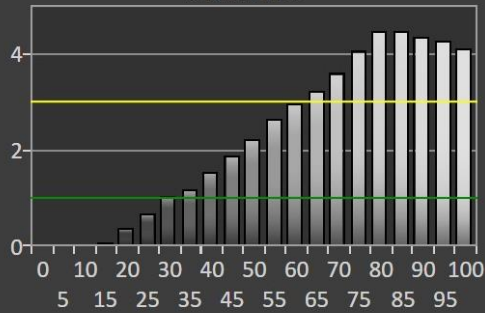

fL: 101.259

cd/m²: 346.941

	0	5	10	15	20	25	30	35	40	45	50
Y	0.001	0.193	0.468	1.198	2.833	5.841	10.439	18.283	32.195	55.199	91.892
x: CIE31	0.325	0.315	0.320	0.316	0.321	0.319	0.320	0.319	0.319	0.320	0.320
y: CIE31	0.326	0.322	0.332	0.328	0.330	0.331	0.333	0.331	0.331	0.331	0.331
Target Y	0.000	0.063	0.342	0.982	2.429	5.226	9.791	18.223	32.448	55.925	94.075
Target x:CIE31	0.313	0.313	0.313	0.313	0.313	0.313	0.313	0.313	0.313	0.313	0.313
Target y:CIE31	0.329	0.329	0.329	0.329	0.329	0.329	0.329	0.329	0.329	0.329	0.329

Gray Scale: Console HDR (AMD GPU)

ASUS ROG Swift PG32UCDM – 10% APL

Portrait Display Calman Ultimate | Target: Avg. DeltaE < 2.0

Grayscale Tracking

dE Formula: 2000

DeltaE 2000

DeltaE 2000

Current Reading:

x: 0.3197

y: 0.3311

fL: 293.43

cd/m²: 1005.366

	0	5	10	15	20	25	30	35	40	45	50
Y	0.001	0.146	0.442	0.884	2.594	5.444	9.942	18.203	32.350	55.990	94.636
x: CIE31	0.303	0.317	0.320	0.318	0.322	0.321	0.322	0.321	0.321	0.321	0.321
y: CIE31	0.304	0.326	0.335	0.331	0.332	0.332	0.334	0.333	0.332	0.332	0.332
Target Y	0.000	0.063	0.342	0.982	2.429	5.226	9.791	18.223	32.448	55.925	94.075
Target x:CIE31	0.313	0.313	0.313	0.313	0.313	0.313	0.313	0.313	0.313	0.313	0.313
Target y:CIE31	0.329	0.329	0.329	0.329	0.329	0.329	0.329	0.329	0.329	0.329	0.329