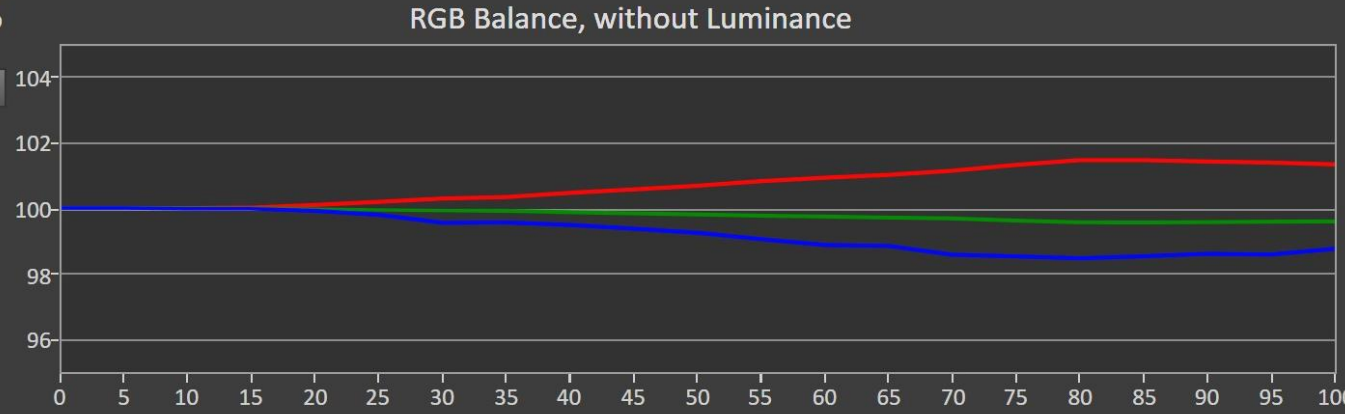

fL: 101.259

cd/m²: 346.941

	0	5	10	15	20	25	30	35	40	45	50
Y	0.001	0.193	0.468	1.198	2.833	5.841	10.439	18.283	32.195	55.199	91.892
x: CIE31	0.325	0.315	0.320	0.316	0.321	0.319	0.320	0.319	0.319	0.320	0.320
y: CIE31	0.326	0.322	0.332	0.328	0.330	0.331	0.333	0.331	0.331	0.331	0.331
Target Y	0.000	0.063	0.342	0.982	2.429	5.226	9.791	18.223	32.448	55.925	94.075
Target x:CIE31	0.313	0.313	0.313	0.313	0.313	0.313	0.313	0.313	0.313	0.313	0.313
Target y:CIE31	0.329	0.329	0.329	0.329	0.329	0.329	0.329	0.329	0.329	0.329	0.329

Gray Scale: Console HDR (AMD GPU)

ASUS ROG Swift PG32UCDM – 10% APL

Portrait Display Calman Ultimate | Target: Avg. DeltaE < 2.0

Grayscale Tracking

dE Formula: 2000

DeltaE 2000

DeltaE 2000

Current Reading:

x: 0.3197

y: 0.3311

fL: 293.43

cd/m²: 1005.366

	0	5	10	15	20	25	30	35	40	45	50
Y	0.001	0.146	0.442	0.884	2.594	5.444	9.942	18.203	32.350	55.990	94.636
x: CIE31	0.303	0.317	0.320	0.318	0.322	0.321	0.322	0.321	0.321	0.321	0.321
y: CIE31	0.304	0.326	0.335	0.331	0.332	0.332	0.334	0.333	0.332	0.332	0.332
Target Y	0.000	0.063	0.342	0.982	2.429	5.226	9.791	18.223	32.448	55.925	94.075
Target x:CIE31	0.313	0.313	0.313	0.313	0.313	0.313	0.313	0.313	0.313	0.313	0.313
Target y:CIE31	0.329	0.329	0.329	0.329	0.329	0.329	0.329	0.329	0.329	0.329	0.329