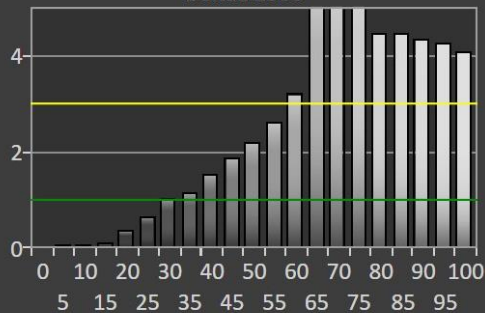

fL: 101.259

cd/m²: 346.941

	0	5	10	15	20	25	30	35	40	45	50
Y	0.001	0.193	0.468	1.198	2.833	5.841	10.439	18.283	32.195	55.199	91.892
x: CIE31	0.325	0.315	0.320	0.316	0.321	0.319	0.320	0.319	0.319	0.320	0.320
y: CIE31	0.326	0.322	0.332	0.328	0.330	0.331	0.333	0.331	0.331	0.331	0.331
Target Y	0.000	0.063	0.342	0.982	2.429	5.226	9.791	18.223	32.448	55.925	94.075
Target x:CIE31	0.313	0.313	0.313	0.313	0.313	0.313	0.313	0.313	0.313	0.313	0.313
Target y:CIE31	0.329	0.329	0.329	0.329	0.329	0.329	0.329	0.329	0.329	0.329	0.329

Gray Scale: Console HDR (AMD GPU)

ASUS ROG Swift PG32UCDM – 10% APL

Portrait Display Calman Ultimate | Target: Avg. DeltaE < 2.0

Grayscale Tracking

dE Formula: 2000

DeltaE 2000

DeltaE 2000

Current Reading:

x: 0.3197

y: 0.3311

fL: 293.43

cd/m²: 1005.366

	0	5	10	15	20	25	30	35	40	45	50
Y	0.001	0.146	0.442	0.884	2.594	5.444	9.942	18.203	32.350	55.990	94.636
x: CIE31	0.303	0.317	0.320	0.318	0.322	0.321	0.322	0.321	0.321	0.321	0.321
y: CIE31	0.304	0.326	0.335	0.331	0.332	0.332	0.334	0.333	0.332	0.332	0.332
Target Y	0.000	0.063	0.342	0.982	2.429	5.226	9.791	18.223	32.448	55.925	94.075
Target x:CIE31	0.313	0.313	0.313	0.313	0.313	0.313	0.313	0.313	0.313	0.313	0.313
Target y:CIE31	0.329	0.329	0.329	0.329	0.329	0.329	0.329	0.329	0.329	0.329	0.329