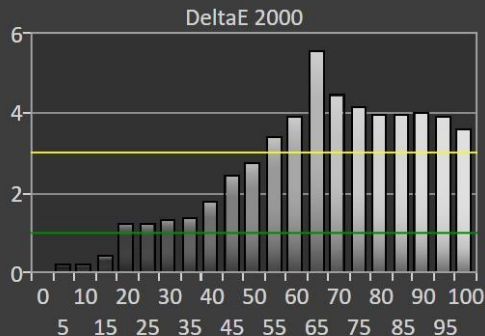

Gray Scale: Console HDR (AMD GPU)

ASUS ROG Swift PG32UCDM – 2% APL

Portrait Display Calman Ultimate | Target: Avg. DeltaE < 2.0

Grayscale Tracking

dE Formula: 2000

Current Reading:

x: 0.3194

y: 0.332

fL: 101.259

cd/m²: 346.941

	0	5	10	15	20	25	30	35	40	45	50
Y	0.001	0.193	0.468	1.198	2.833	5.841	10.439	18.283	32.195	55.199	91.892
x: CIE31	0.325	0.315	0.320	0.316	0.321	0.319	0.320	0.319	0.319	0.320	0.320
y: CIE31	0.326	0.322	0.332	0.328	0.330	0.331	0.333	0.331	0.331	0.331	0.331
Target Y	0.000	0.063	0.342	0.982	2.429	5.226	9.791	18.223	32.448	55.925	94.075
Target x:CIE31	0.313	0.313	0.313	0.313	0.313	0.313	0.313	0.313	0.313	0.313	0.313
Target y:CIE31	0.329	0.329	0.329	0.329	0.329	0.329	0.329	0.329	0.329	0.329	0.329