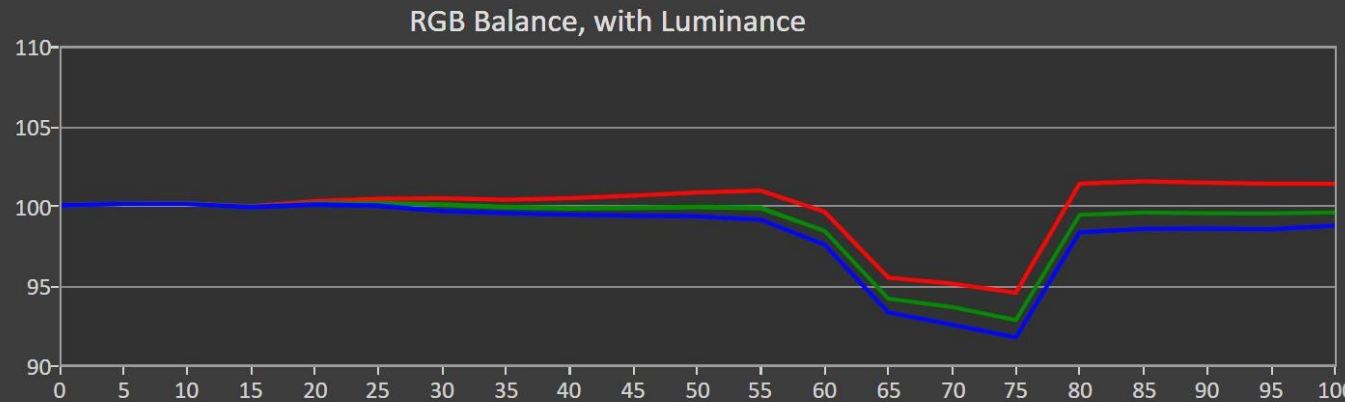

fL: 101.259

cd/m²: 346.941

	0	5	10	15	20	25	30	35	40	45	50
Y	0.001	0.193	0.468	1.198	2.833	5.841	10.439	18.283	32.195	55.199	91.892
x: CIE31	0.325	0.315	0.320	0.316	0.321	0.319	0.320	0.319	0.319	0.320	0.320
y: CIE31	0.326	0.322	0.332	0.328	0.330	0.331	0.333	0.331	0.331	0.331	0.331
Target Y	0.000	0.063	0.342	0.982	2.429	5.226	9.791	18.223	32.448	55.925	94.075
Target x:CIE31	0.313	0.313	0.313	0.313	0.313	0.313	0.313	0.313	0.313	0.313	0.313
Target y:CIE31	0.329	0.329	0.329	0.329	0.329	0.329	0.329	0.329	0.329	0.329	0.329

Gray Scale: Console HDR (AMD GPU)

ASUS ROG Swift PG32UCDM – 10% APL

Portrait Display Calman Ultimate | Target: Avg. DeltaE < 2.0

Grayscale Tracking

dE Formula: 2000

DeltaE 2000

DeltaE 2000

Current Reading:

x: 0.3197

y: 0.3311

fL: 293.43

cd/m²: 1005.366

	0	5	10	15	20	25	30	35	40	45	50
Y	0.001	0.146	0.442	0.884	2.594	5.444	9.942	18.203	32.350	55.990	94.636
x: CIE31	0.303	0.317	0.320	0.318	0.322	0.321	0.322	0.321	0.321	0.321	0.321
y: CIE31	0.304	0.326	0.335	0.331	0.332	0.332	0.334	0.333	0.332	0.332	0.332
Target Y	0.000	0.063	0.342	0.982	2.429	5.226	9.791	18.223	32.448	55.925	94.075
Target x:CIE31	0.313	0.313	0.313	0.313	0.313	0.313	0.313	0.313	0.313	0.313	0.313
Target y:CIE31	0.329	0.329	0.329	0.329	0.329	0.329	0.329	0.329	0.329	0.329	0.329