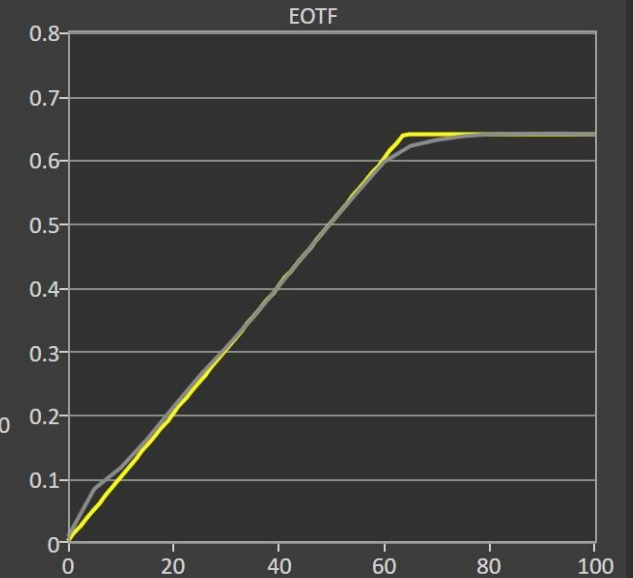

Gray Scale: Console HDR (AMD GPU)

ASUS ROG Swift PG32UCDM – 2% APL

Portrait Display Calman Ultimate | Target: Avg. DeltaE < 2.0

Grayscale Tracking

dE Formula: 2000

Current Reading:

x: 0.3194

y: 0.332

fL: 101.259

cd/m²: 346.941

	0	5	10	15	20	25	30	35	40	45	50
Y	0.001	0.193	0.468	1.198	2.833	5.841	10.439	18.283	32.195	55.199	91.892
x: CIE31	0.325	0.315	0.320	0.316	0.321	0.319	0.320	0.319	0.319	0.320	0.320
y: CIE31	0.326	0.322	0.332	0.328	0.330	0.331	0.333	0.331	0.331	0.331	0.331
Target Y	0.000	0.063	0.342	0.982	2.429	5.226	9.791	18.223	32.448	55.925	94.075
Target x:CIE31	0.313	0.313	0.313	0.313	0.313	0.313	0.313	0.313	0.313	0.313	0.313
Target y:CIE31	0.329	0.329	0.329	0.329	0.329	0.329	0.329	0.329	0.329	0.329	0.329