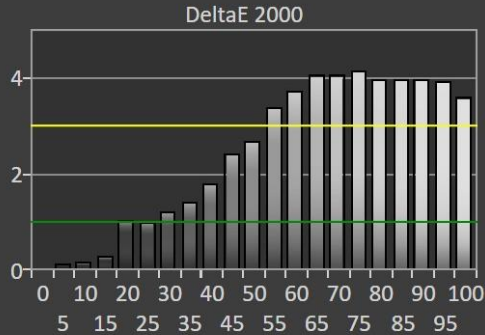

Gray Scale: Console HDR (AMD GPU)

ASUS ROG Swift PG32UCDM – 2% APL

Portrait Display Calman Ultimate | Target: Avg. DeltaE < 2.0

Grayscale Tracking

dE Formula: 2000

Current Reading:

x: 0.3194

y: 0.332

fL: 101.259

cd/m²: 346.941

	0	5	10	15	20	25	30	35	40	45	50
Y	0.001	0.193	0.468	1.198	2.833	5.841	10.439	18.283	32.195	55.199	91.892
x: CIE31	0.325	0.315	0.320	0.316	0.321	0.319	0.320	0.319	0.319	0.320	0.320
y: CIE31	0.326	0.322	0.332	0.328	0.330	0.331	0.333	0.331	0.331	0.331	0.331
Target Y	0.000	0.063	0.342	0.982	2.429	5.226	9.791	18.223	32.448	55.925	94.075
Target x:CIE31	0.313	0.313	0.313	0.313	0.313	0.313	0.313	0.313	0.313	0.313	0.313
Target y:CIE31	0.329	0.329	0.329	0.329	0.329	0.329	0.329	0.329	0.329	0.329	0.329