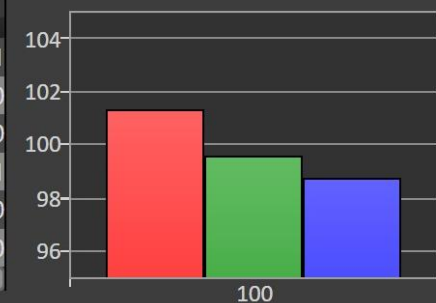

fL: 101.259

cd/m²: 346.941

	0	5	10	15	20	25	30	35	40	45	50
Y	0.001	0.193	0.468	1.198	2.833	5.841	10.439	18.283	32.195	55.199	91.892
x: CIE31	0.325	0.315	0.320	0.316	0.321	0.319	0.320	0.319	0.319	0.320	0.320
y: CIE31	0.326	0.322	0.332	0.328	0.330	0.331	0.333	0.331	0.331	0.331	0.331
Target Y	0.000	0.063	0.342	0.982	2.429	5.226	9.791	18.223	32.448	55.925	94.075
Target x:CIE31	0.313	0.313	0.313	0.313	0.313	0.313	0.313	0.313	0.313	0.313	0.313
Target y:CIE31	0.329	0.329	0.329	0.329	0.329	0.329	0.329	0.329	0.329	0.329	0.329

Gray Scale: Console HDR (AMD GPU)

ASUS ROG Swift PG32UCDM – 10% APL

Portrait Display Calman Ultimate | Target: Avg. DeltaE < 2.0

Grayscale Tracking

dE Formula: 2000

DeltaE 2000

DeltaE 2000

Current Reading:

x: 0.3197

y: 0.3311

fL: 293.43

cd/m²: 1005.366

	0	5	10	15	20	25	30	35	40	45	50
Y	0.001	0.146	0.442	0.884	2.594	5.444	9.942	18.203	32.350	55.990	94.636
x: CIE31	0.303	0.317	0.320	0.318	0.322	0.321	0.322	0.321	0.321	0.321	0.321
y: CIE31	0.304	0.326	0.335	0.331	0.332	0.332	0.334	0.333	0.332	0.332	0.332
Target Y	0.000	0.063	0.342	0.982	2.429	5.226	9.791	18.223	32.448	55.925	94.075
Target x:CIE31	0.313	0.313	0.313	0.313	0.313	0.313	0.313	0.313	0.313	0.313	0.313
Target y:CIE31	0.329	0.329	0.329	0.329	0.329	0.329	0.329	0.329	0.329	0.329	0.329