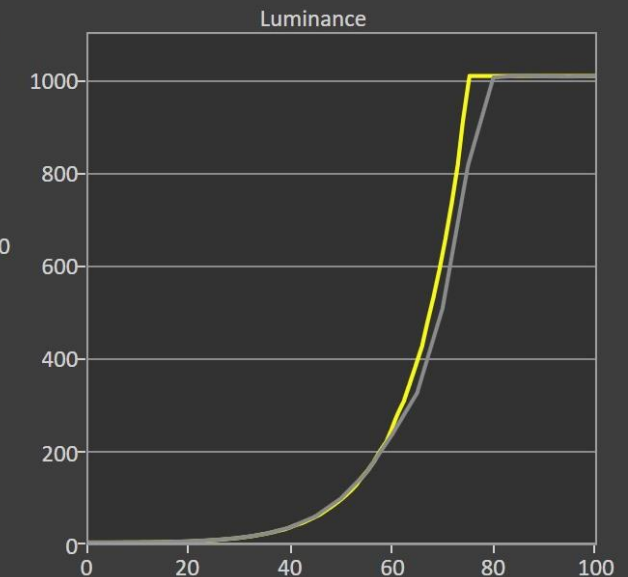

fL: 101.259

cd/m²: 346.941

	0	5	10	15	20	25	30	35	40	45	50
Y	0.001	0.193	0.468	1.198	2.833	5.841	10.439	18.283	32.195	55.199	91.892
x: CIE31	0.325	0.315	0.320	0.316	0.321	0.319	0.320	0.319	0.319	0.320	0.320
y: CIE31	0.326	0.322	0.332	0.328	0.330	0.331	0.333	0.331	0.331	0.331	0.331
Target Y	0.000	0.063	0.342	0.982	2.429	5.226	9.791	18.223	32.448	55.925	94.075
Target x:CIE31	0.313	0.313	0.313	0.313	0.313	0.313	0.313	0.313	0.313	0.313	0.313
Target y:CIE31	0.329	0.329	0.329	0.329	0.329	0.329	0.329	0.329	0.329	0.329	0.329

Gray Scale: Console HDR (AMD GPU)

ASUS ROG Swift PG32UCDM – 10% APL

Portrait Display Calman Ultimate | Target: Avg. DeltaE < 2.0

Grayscale Tracking

dE Formula: 2000

DeltaE 2000

DeltaE 2000

Current Reading:

x: 0.3197

y: 0.3311

fL: 293.43

cd/m²: 1005.366

	0	5	10	15	20	25	30	35	40	45	50
Y	0.001	0.146	0.442	0.884	2.594	5.444	9.942	18.203	32.350	55.990	94.636
x: CIE31	0.303	0.317	0.320	0.318	0.322	0.321	0.322	0.321	0.321	0.321	0.321
y: CIE31	0.304	0.326	0.335	0.331	0.332	0.332	0.334	0.333	0.332	0.332	0.332
Target Y	0.000	0.063	0.342	0.982	2.429	5.226	9.791	18.223	32.448	55.925	94.075
Target x:CIE31	0.313	0.313	0.313	0.313	0.313	0.313	0.313	0.313	0.313	0.313	0.313
Target y:CIE31	0.329	0.329	0.329	0.329	0.329	0.329	0.329	0.329	0.329	0.329	0.329