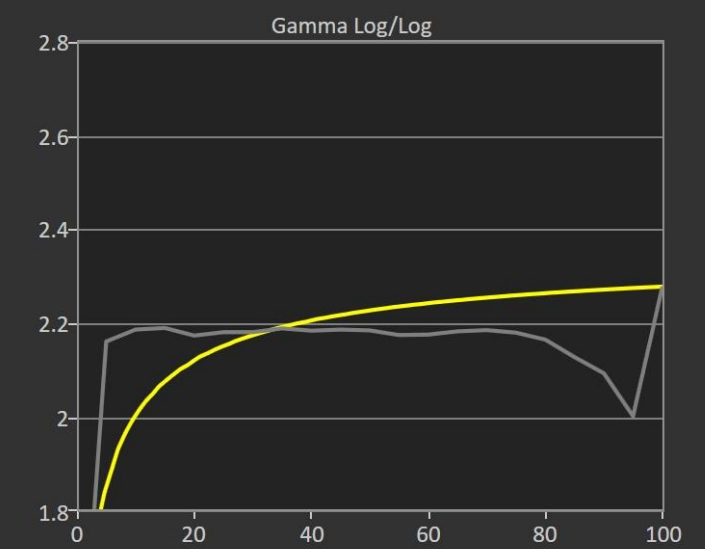

REPUBLIC OF GAMERS | ROG SWIFT PG32UCDM | 3840x2160 | 60Hz | GameVisual Racing Mode | Input Select DisplayPort | HDR OFF

Category	Setting	Value	Indicator	Value	
Color	Display Color Space	4000K	○	R 92	
	Color Temp.	5000K	○	G 99	
	Saturation	50	○	B 97	
	Six-axis Saturation		○		
	Gamma		○		
			9800K	○	
			10000K	○	
	User		>		

Volume 50 | Back | Enter | Exit

Gray Scale: OSD sRGB Color Space CCT corrected

ASUS ROG Swift PG32UCDM – sRGB

Portrait Display Calman Ultimate | Target: Avg. DeltaE < 2.0 | CCT 6500K | Gamma 2.2

Grayscale - Multi

Avg dE2000: 0.8

Avg CCT: 6507

Contrast Ratio: 197918

Average Gamma: 2.16

Current Reading

x: 0.313 y: 0.3285
 u': 0.1982 v': 0.4681
 cd/m²: 202.4453
 ΔE 2000: 0.65

	0	5	10	15	20	25	30	35	40	45	50	55	60	65
x: CIE31	0.3700	0.3175	0.3097	0.3126	0.3124	0.3123	0.3124	0.3124	0.3125	0.3119	0.3129	0.3128	0.3123	0.3125
y: CIE31	0.3431	0.3347	0.3272	0.3281	0.3294	0.3280	0.3279	0.3270	0.3283	0.3278	0.3280	0.3287	0.3276	0.3279
Y	0.0010	0.3289	1.3847	3.1510	6.1549	9.9741	14.5005	20.2808	27.4439	35.5845	45.0109	55.0524	66.7301	79.4309
Target Y	0.0000	0.8148	2.0912	3.9239	6.7019	10.3793	14.6311	20.2240	26.8986	34.7074	43.6999	53.0914	64.4883	77.1976
Gamma Log/Log	1.2778	2.1579	2.1834	2.1867	2.1705	2.1778	2.1778	2.1858	2.1809	2.1832	2.1815	2.1717	2.1726	2.1794
CCT	4072.0000	6217.0000	6685.0000	6514.0000	6518.0000	6533.0000	6527.0000	6537.0000	6520.0000	6558.0000	6499.0000	6502.0000	6539.0000	6521.0000
ΔE 2000	0.0051	1.2744	1.9093	1.4422	0.7472	0.4845	0.3409	0.7107	0.4570	0.6642	0.8902	0.8314	0.9929	0.8801
ΔE ITP	4.7529	28.3151	17.0782	10.4759	4.5347	2.2703	0.6254	0.7484	1.3347	1.7430	2.0905	2.5127	2.4789	2.0995