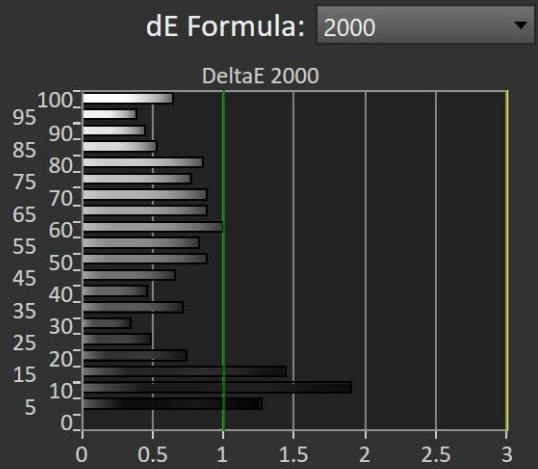

REPUBLIC OF GAMERS | ROG SWIFT PG32UCDM | 3840x2160 | 60Hz | GameVisual Racing Mode | Input Select DisplayPort | HDR OFF

Category	Setting	Value	Indicator	Value	
Color	Display Color Space	4000K	○	R 92	
	Color Temp.	5000K	○	G 99	
	Saturation	50	○	B 97	
	Six-axis Saturation		○		
	Gamma		○		
			9800K	○	
			10000K	○	
	User		>		

Volume 50 | Back | Enter | Exit

Gray Scale: OSD sRGB Color Space CCT corrected

ASUS ROG Swift PG32UCDM – sRGB

Portrait Display Calman Ultimate | Target: Avg. DeltaE < 2.0 | CCT 6500K | Gamma 2.2

Grayscale - Multi

Avg dE2000: 0.8

Avg CCT: 6507

Contrast Ratio: 197918

Average Gamma: 2.16

Current Reading

x: 0.313 y: 0.3285
 u': 0.1982 v': 0.4681
 cd/m²: 202.4453
 ΔE 2000: 0.65

	0	5	10	15	20	25	30	35	40	45	50	55	60	65
x: CIE31	0.3700	0.3175	0.3097	0.3126	0.3124	0.3123	0.3124	0.3124	0.3125	0.3119	0.3129	0.3128	0.3123	0.3125
y: CIE31	0.3431	0.3347	0.3272	0.3281	0.3294	0.3280	0.3279	0.3270	0.3283	0.3278	0.3280	0.3287	0.3276	0.3279
Y	0.0010	0.3289	1.3847	3.1510	6.1549	9.9741	14.5005	20.2808	27.4439	35.5845	45.0109	55.0524	66.7301	79.4309
Target Y	0.0000	0.8148	2.0912	3.9239	6.7019	10.3793	14.6311	20.2240	26.8986	34.7074	43.6999	53.0914	64.4883	77.1976
Gamma Log/Log	1.2778	2.1579	2.1834	2.1867	2.1705	2.1778	2.1778	2.1858	2.1809	2.1832	2.1815	2.1717	2.1726	2.1794
CCT	4072.0000	6217.0000	6685.0000	6514.0000	6518.0000	6533.0000	6527.0000	6537.0000	6520.0000	6558.0000	6499.0000	6502.0000	6539.0000	6521.0000
ΔE 2000	0.0051	1.2744	1.9093	1.4422	0.7472	0.4845	0.3409	0.7107	0.4570	0.6642	0.8902	0.8314	0.9929	0.8801
ΔE ITP	4.7529	28.3151	17.0782	10.4759	4.5347	2.2703	0.6254	0.7484	1.3347	1.7430	2.0905	2.5127	2.4789	2.0995