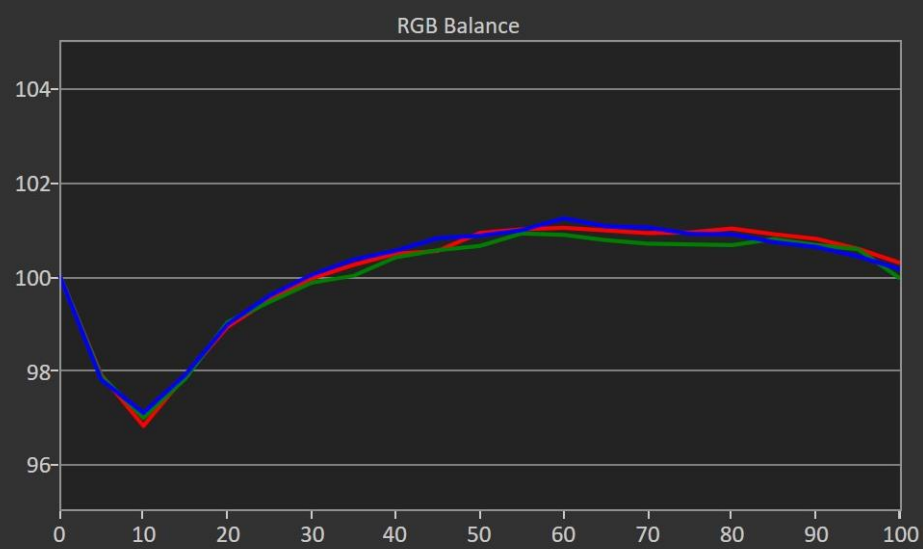

REPUBLIC OF GAMERS | ROG SWIFT PG32UCDM | 3840x2160 | 60Hz | GameVisual Racing Mode | Input Select DisplayPort | HDR OFF

Category	Setting	Value	Indicator	Value	
Color	Display Color Space	4000K	○	R 92	
	Color Temp.	5000K	○	G 99	
	Saturation	50	○	B 97	
	Six-axis Saturation		○		
	Gamma		○		
			9800K	○	
			10000K	○	
	User		>		

Volume 50 | Back | Enter | Exit

Gray Scale: OSD sRGB Color Space CCT corrected

ASUS ROG Swift PG32UCDM – sRGB

Portrait Display Calman Ultimate | Target: Avg. DeltaE < 2.0 | CCT 6500K | Gamma 2.2

Grayscale - Multi

Avg dE2000: 0.8

Avg CCT: 6507

Contrast Ratio: 197918

Average Gamma: 2.16

Current Reading

x: 0.313 y: 0.3285
 u': 0.1982 v': 0.4681
 cd/m²: 202.4453
 ΔE 2000: 0.65

	0	5	10	15	20	25	30	35	40	45	50	55	60	65
x: CIE31	0.3700	0.3175	0.3097	0.3126	0.3124	0.3123	0.3124	0.3124	0.3125	0.3119	0.3129	0.3128	0.3123	0.3125
y: CIE31	0.3431	0.3347	0.3272	0.3281	0.3294	0.3280	0.3279	0.3270	0.3283	0.3278	0.3280	0.3287	0.3276	0.3279
Y	0.0010	0.3289	1.3847	3.1510	6.1549	9.9741	14.5005	20.2808	27.4439	35.5845	45.0109	55.0524	66.7301	79.4309
Target Y	0.0000	0.8148	2.0912	3.9239	6.7019	10.3793	14.6311	20.2240	26.8986	34.7074	43.6999	53.0914	64.4883	77.1976
Gamma Log/Log	1.2778	2.1579	2.1834	2.1867	2.1705	2.1778	2.1778	2.1858	2.1809	2.1832	2.1815	2.1717	2.1726	2.1794
CCT	4072.0000	6217.0000	6685.0000	6514.0000	6518.0000	6533.0000	6527.0000	6537.0000	6520.0000	6558.0000	6499.0000	6502.0000	6539.0000	6521.0000
ΔE 2000	0.0051	1.2744	1.9093	1.4422	0.7472	0.4845	0.3409	0.7107	0.4570	0.6642	0.8902	0.8314	0.9929	0.8801
ΔE ITP	4.7529	28.3151	17.0782	10.4759	4.5347	2.2703	0.6254	0.7484	1.3347	1.7430	2.0905	2.5127	2.4789	2.0995