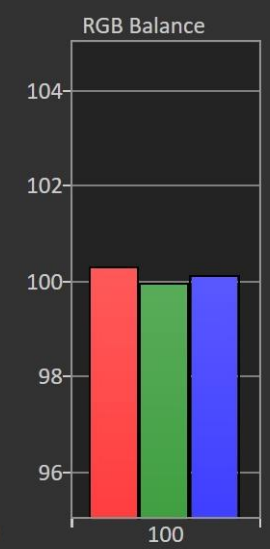

REPUBLIC OF GAMERS | ROG SWIFT PG32UCDM | 3840x2160 | 60Hz | GameVisual Racing Mode | Input Select DisplayPort | HDR OFF

Category	Setting	Value	Indicator	Value	
Color	Display Color Space	4000K	○	R 92	
	Color Temp.	5000K	○	G 99	
	Saturation	50	○	B 97	
	Six-axis Saturation		○		
	Gamma		○		
			9800K	○	
			10000K	○	
	User		>		

Volume 50 | Back | Enter | Exit

Gray Scale: OSD sRGB Color Space CCT corrected

ASUS ROG Swift PG32UCDM – sRGB

Portrait Display Calman Ultimate | Target: Avg. DeltaE < 2.0 | CCT 6500K | Gamma 2.2

Grayscale - Multi

Avg dE2000: 0.8

Avg CCT: 6507

Contrast Ratio: 197918

Average Gamma: 2.16

Current Reading

x: 0.313 y: 0.3285
 u': 0.1982 v': 0.4681
 cd/m²: 202.4453
 ΔE 2000: 0.65

	0	5	10	15	20	25	30	35	40	45	50	55	60	65
x: CIE31	0.3700	0.3175	0.3097	0.3126	0.3124	0.3123	0.3124	0.3124	0.3125	0.3119	0.3129	0.3128	0.3123	0.3125
y: CIE31	0.3431	0.3347	0.3272	0.3281	0.3294	0.3280	0.3279	0.3270	0.3283	0.3278	0.3280	0.3287	0.3276	0.3279
Y	0.0010	0.3289	1.3847	3.1510	6.1549	9.9741	14.5005	20.2808	27.4439	35.5845	45.0109	55.0524	66.7301	79.4309
Target Y	0.0000	0.8148	2.0912	3.9239	6.7019	10.3793	14.6311	20.2240	26.8986	34.7074	43.6999	53.0914	64.4883	77.1976
Gamma Log/Log	1.2778	2.1579	2.1834	2.1867	2.1705	2.1778	2.1778	2.1858	2.1809	2.1832	2.1815	2.1717	2.1726	2.1794
CCT	4072.0000	6217.0000	6685.0000	6514.0000	6518.0000	6533.0000	6527.0000	6537.0000	6520.0000	6558.0000	6499.0000	6502.0000	6539.0000	6521.0000
ΔE 2000	0.0051	1.2744	1.9093	1.4422	0.7472	0.4845	0.3409	0.7107	0.4570	0.6642	0.8902	0.8314	0.9929	0.8801
ΔE ITP	4.7529	28.3151	17.0782	10.4759	4.5347	2.2703	0.6254	0.7484	1.3347	1.7430	2.0905	2.5127	2.4789	2.0995