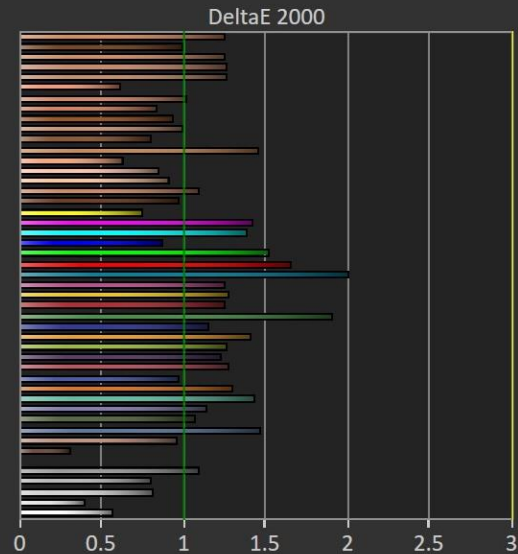

	White	Red	Green	Blue	Cyan	Magenta	Yellow	100W
x: CIE31	0.3129	0.6494	0.3075	0.1533	0.2307	0.3160	0.4190	0.3129
y: CIE31	0.3285	0.3247	0.5958	0.0601	0.3294	0.1464	0.5076	0.3285
Y	107.8517	21.0246	79.7438	7.9222	87.4181	28.7734	100.4573	202.53
Target Y	105.5159	22.4386	75.4606	7.6167	83.0773	30.0553	97.8992	202.53
ΔE 2000	0.6469	1.1515	1.5250	0.8208	1.3864	1.2277	0.7243	0.5709
ΔE JTD	1.6216	0.9524	5.1110	7.1208	5.2822	4.0750	2.2461	0.2264

ColorChecker: OSD sRGB Color Space CCT corrected

ASUS ROG Swift PG32UCDM – sRGB

Portrait Display Calman Ultimate | Target: Avg. DeltaE < 2.5 | Max. DeltaE < 4.5

ColorChecker

Display analysis is performed with the X-Rite/Pantone ColorChecker® target colors.

dE Formula: 2000

Avg dE2000: 1.11

Max dE2000: 2

Current Reading

x: 0.4438 y: 0.3861

fL: 20.62

cd/m²: 70.65

	White	Gray 80	Gray 65	Gray 50	Gray 35	Black	Dark Skin	Light Skin	Blue Sky	Foliage	Blue Flower	Bluish Green	Orange	Purplish
x: CIE31	0.3128	0.3132	0.3132	0.3125	0.3124	0.3631	0.4024	0.3765	0.2502	0.3416	0.2685	0.2664	0.5146	0.2165
y: CIE31	0.3284	0.3293	0.3285	0.3280	0.3276	0.2843	0.3654	0.3561	0.2636	0.4322	0.2508	0.3607	0.4110	0.1874
Y	199.9422	160.5262	130.2540	100.5458	70.9287	0.0011	20.2350	72.1281	39.4639	27.1677	48.6731	88.7441	56.6930	24.0481
Target x:CIE31	0.3127	0.3127	0.3127	0.3127	0.3127	0.3127	0.4003	0.3795	0.2496	0.3395	0.2681	0.2626	0.5122	0.2166
Target y:CIE31	0.3290	0.3290	0.3290	0.3290	0.3290	0.3290	0.3642	0.3562	0.2656	0.4271	0.2525	0.3616	0.4063	0.1920
Target Y	199.9422	158.2139	127.4825	98.1758	68.3631	0.0000	20.1408	69.7702	37.3860	26.0574	46.6235	83.7218	56.6793	23.5010
ΔE 2000	0.5639	0.3924	0.8128	0.7957	1.0955	0.0112	0.3062	0.9631	1.4644	1.0722	1.1409	1.4279	1.2970	0.9678
ΔE ITP	0.3218	1.1087	1.6694	1.7941	2.6835	5.1788	1.0259	2.8759	3.8502	3.3113	3.2048	4.8095	3.6211	2.7986