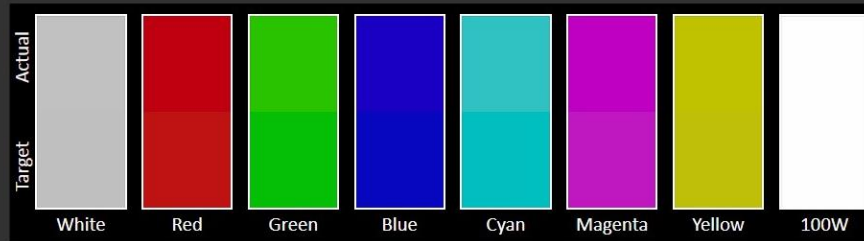

Avg dE2000: 0.8

Avg CCT: 6507

Contrast Ratio: 197918

Average Gamma: 2.16

Current Reading

x: 0.313 y: 0.3285
 u': 0.1982 v': 0.4681
 cd/m²: 202.4453
 ΔE 2000: 0.65

	0	5	10	15	20	25	30	35	40	45	50	55	60	65
x: CIE31	0.3700	0.3175	0.3097	0.3126	0.3124	0.3123	0.3124	0.3124	0.3125	0.3119	0.3129	0.3128	0.3123	0.3125
y: CIE31	0.3431	0.3347	0.3272	0.3281	0.3294	0.3280	0.3279	0.3270	0.3283	0.3278	0.3280	0.3287	0.3276	0.3279
Y	0.0010	0.3289	1.3847	3.1510	6.1549	9.9741	14.5005	20.2808	27.4439	35.5845	45.0109	55.0524	66.7301	79.4309
Target Y	0.0000	0.8148	2.0912	3.9239	6.7019	10.3793	14.6311	20.2240	26.8986	34.7074	43.6999	53.0914	64.4883	77.1976
Gamma Log/Log	1.2778	2.1579	2.1834	2.1867	2.1705	2.1778	2.1778	2.1858	2.1809	2.1832	2.1815	2.1717	2.1726	2.1794
CCT	4072.0000	6217.0000	6685.0000	6514.0000	6518.0000	6533.0000	6527.0000	6537.0000	6520.0000	6558.0000	6499.0000	6502.0000	6539.0000	6521.0000
ΔE 2000	0.0051	1.2744	1.9093	1.4422	0.7472	0.4845	0.3409	0.7107	0.4570	0.6642	0.8902	0.8314	0.9929	0.8801
ΔE ITP	4.7529	28.3151	17.0782	10.4759	4.5347	2.2703	0.6254	0.7484	1.3347	1.7430	2.0905	2.5127	2.4789	2.0995

Color Space: OSD sRGB Color Space CCT corrected

ASUS ROG Swift PG32UCDM – sRGB

Portrait Display Calman Ultimate | Target: 99 %

Color Gamut

Current Reading

x: 0.3129 y: 0.3285

fL: 59.11

cd/m²: 202.53