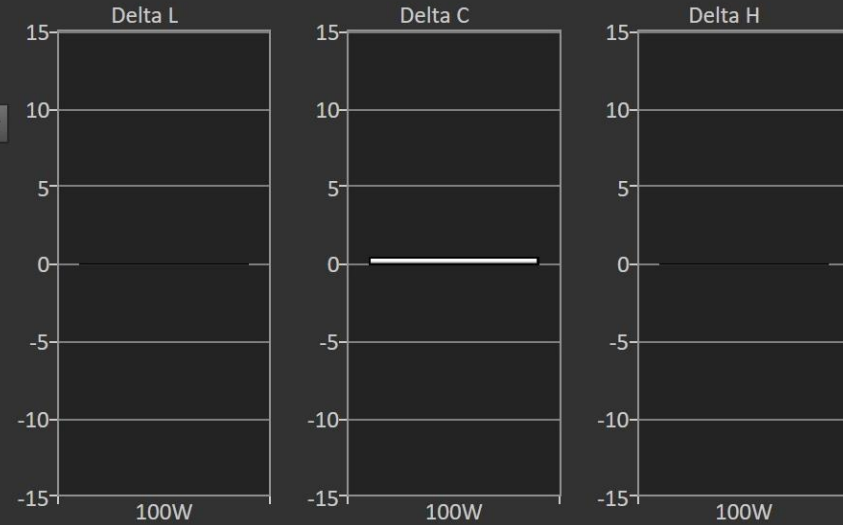

Avg dE2000: 0.8

Avg CCT: 6507

Contrast Ratio: 197918

Average Gamma: 2.16

Current Reading

x: 0.313 y: 0.3285
 u': 0.1982 v': 0.4681
 cd/m²: 202.4453
 ΔE 2000: 0.65

	0	5	10	15	20	25	30	35	40	45	50	55	60	65
x: CIE31	0.3700	0.3175	0.3097	0.3126	0.3124	0.3123	0.3124	0.3124	0.3125	0.3119	0.3129	0.3128	0.3123	0.3125
y: CIE31	0.3431	0.3347	0.3272	0.3281	0.3294	0.3280	0.3279	0.3270	0.3283	0.3278	0.3280	0.3287	0.3276	0.3279
Y	0.0010	0.3289	1.3847	3.1510	6.1549	9.9741	14.5005	20.2808	27.4439	35.5845	45.0109	55.0524	66.7301	79.4309
Target Y	0.0000	0.8148	2.0912	3.9239	6.7019	10.3793	14.6311	20.2240	26.8986	34.7074	43.6999	53.0914	64.4883	77.1976
Gamma Log/Log	1.2778	2.1579	2.1834	2.1867	2.1705	2.1778	2.1778	2.1858	2.1809	2.1832	2.1815	2.1717	2.1726	2.1794
CCT	4072.0000	6217.0000	6685.0000	6514.0000	6518.0000	6533.0000	6527.0000	6537.0000	6520.0000	6558.0000	6499.0000	6502.0000	6539.0000	6521.0000
ΔE 2000	0.0051	1.2744	1.9093	1.4422	0.7472	0.4845	0.3409	0.7107	0.4570	0.6642	0.8902	0.8314	0.9929	0.8801
ΔE ITP	4.7529	28.3151	17.0782	10.4759	4.5347	2.2703	0.6254	0.7484	1.3347	1.7430	2.0905	2.5127	2.4789	2.0995

Color Space: OSD sRGB Color Space CCT corrected

ASUS ROG Swift PG32UCDM – sRGB

Portrait Display Calman Ultimate | Target: 99 %

Color Gamut

Current Reading

x: 0.3129 y: 0.3285

fL: 59.11

cd/m²: 202.53