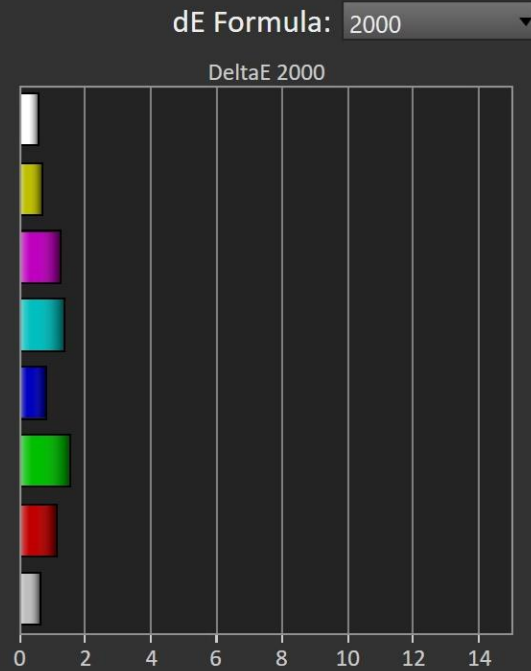

Volume 50 | Back | Enter | Exit

Gray Scale: OSD sRGB Color Space CCT corrected

ASUS ROG Swift PG32UCDM – sRGB

Portrait Display Calman Ultimate | Target: Avg. DeltaE < 2.0 | CCT 6500K | Gamma 2.2

Grayscale - Multi

Avg dE2000: 0.8

Avg CCT: 6507

Contrast Ratio: 197918

Average Gamma: 2.16

Current Reading

x: 0.313 y: 0.3285
 u': 0.1982 v': 0.4681
 cd/m²: 202.4453
 ΔE 2000: 0.65

	0	5	10	15	20	25	30	35	40	45	50	55	60	65
x: CIE31	0.3700	0.3175	0.3097	0.3126	0.3124	0.3123	0.3124	0.3124	0.3125	0.3119	0.3129	0.3128	0.3123	0.3125
y: CIE31	0.3431	0.3347	0.3272	0.3281	0.3294	0.3280	0.3279	0.3270	0.3283	0.3278	0.3280	0.3287	0.3276	0.3279
Y	0.0010	0.3289	1.3847	3.1510	6.1549	9.9741	14.5005	20.2808	27.4439	35.5845	45.0109	55.0524	66.7301	79.4309
Target Y	0.0000	0.8148	2.0912	3.9239	6.7019	10.3793	14.6311	20.2240	26.8986	34.7074	43.6999	53.0914	64.4883	77.1976
Gamma Log/Log	1.2778	2.1579	2.1834	2.1867	2.1705	2.1778	2.1778	2.1858	2.1809	2.1832	2.1815	2.1717	2.1726	2.1794
CCT	4072.0000	6217.0000	6685.0000	6514.0000	6518.0000	6533.0000	6527.0000	6537.0000	6520.0000	6558.0000	6499.0000	6502.0000	6539.0000	6521.0000
ΔE 2000	0.0051	1.2744	1.9093	1.4422	0.7472	0.4845	0.3409	0.7107	0.4570	0.6642	0.8902	0.8314	0.9929	0.8801
ΔE ITP	4.7529	28.3151	17.0782	10.4759	4.5347	2.2703	0.6254	0.7484	1.3347	1.7430	2.0905	2.5127	2.4789	2.0995

Color Space: OSD sRGB Color Space CCT corrected

ASUS ROG Swift PG32UCDM – sRGB

Portrait Display Calman Ultimate | Target: 99 %

Color Gamut

Current Reading

x: 0.3129 y: 0.3285

fL: 59.11

cd/m²: 202.53