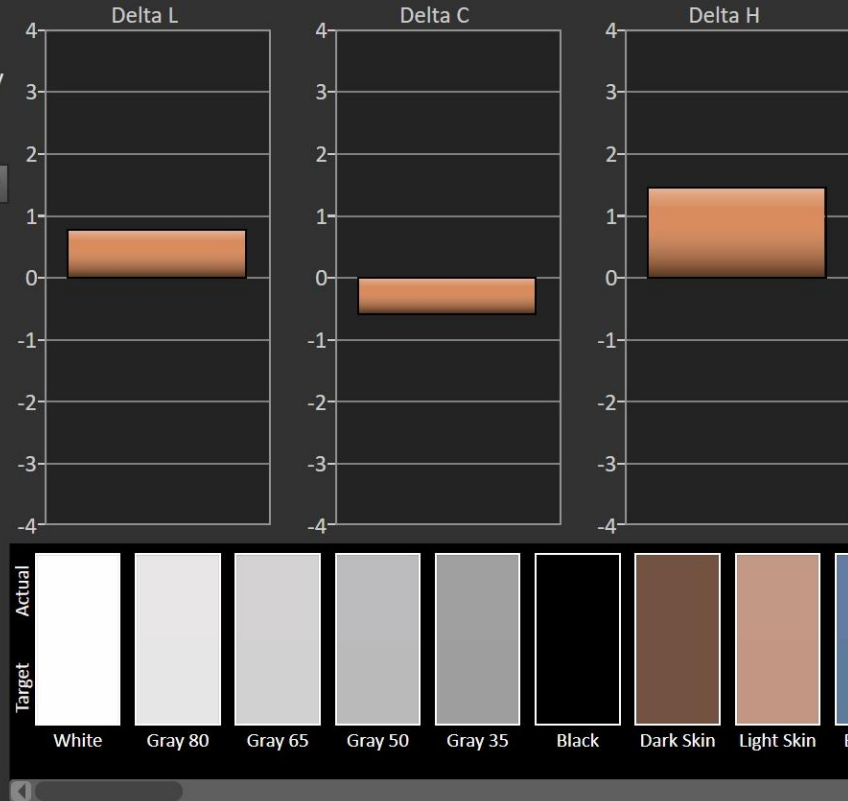

	White	Red	Green	Blue	Cyan	Magenta	Yellow	100W
x: CIE31	0.3129	0.6494	0.3075	0.1533	0.2307	0.3160	0.4190	0.3129
y: CIE31	0.3285	0.3247	0.5958	0.0601	0.3294	0.1464	0.5076	0.3285
Y	107.8517	21.0246	79.7438	7.9222	87.4181	28.7734	100.4573	202.53
Target Y	105.5159	22.4386	75.4606	7.6167	83.0773	30.0553	97.8992	202.53
ΔE 2000	0.6469	1.1515	1.5250	0.8208	1.3864	1.2277	0.7243	0.5709
ΔE JTD	1.6216	0.9524	5.1110	7.1208	5.2822	4.0750	2.2461	0.2264

ColorChecker: OSD sRGB Color Space CCT corrected

ASUS ROG Swift PG32UCDM – sRGB

Portrait Display Calman Ultimate | Target: Avg. DeltaE < 2.5 | Max. DeltaE < 4.5

ColorChecker

Display analysis is performed with the X-Rite/Pantone ColorChecker® target colors.

dE Formula: 2000

Avg dE2000: 1.11

Max dE2000: 2

Current Reading

x: 0.4438 y: 0.3861

fL: 20.62

cd/m²: 70.65

	White	Gray 80	Gray 65	Gray 50	Gray 35	Black	Dark Skin	Light Skin	Blue Sky	Foliage	Blue Flower	Bluish Green	Orange	Purplish
x: CIE31	0.3128	0.3132	0.3132	0.3125	0.3124	0.3631	0.4024	0.3765	0.2502	0.3416	0.2685	0.2664	0.5146	0.2165
y: CIE31	0.3284	0.3293	0.3285	0.3280	0.3276	0.2843	0.3654	0.3561	0.2636	0.4322	0.2508	0.3607	0.4110	0.1874
Y	199.9422	160.5262	130.2540	100.5458	70.9287	0.0011	20.2350	72.1281	39.4639	27.1677	48.6731	88.7441	56.6930	24.0481
Target x:CIE31	0.3127	0.3127	0.3127	0.3127	0.3127	0.3127	0.4003	0.3795	0.2496	0.3395	0.2681	0.2626	0.5122	0.2166
Target y:CIE31	0.3290	0.3290	0.3290	0.3290	0.3290	0.3290	0.3642	0.3562	0.2656	0.4271	0.2525	0.3616	0.4063	0.1920
Target Y	199.9422	158.2139	127.4825	98.1758	68.3631	0.0000	20.1408	69.7702	37.3860	26.0574	46.6235	83.7218	56.6793	23.5010
ΔE 2000	0.5639	0.3924	0.8128	0.7957	1.0955	0.0112	0.3062	0.9631	1.4644	1.0722	1.1409	1.4279	1.2970	0.9678
ΔE ITP	0.3218	1.1087	1.6694	1.7941	2.6835	5.1788	1.0259	2.8759	3.8502	3.3113	3.2048	4.8095	3.6211	2.7986