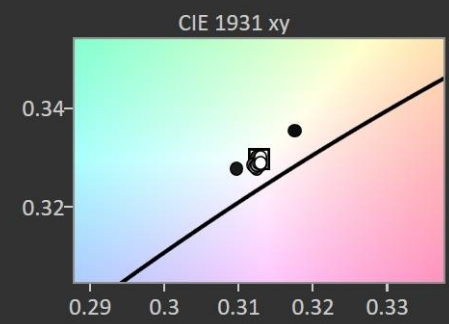

REPUBLIC OF GAMERS | ROG SWIFT PG32UCDM | 3840x2160 | 60Hz | GameVisual Racing Mode | Input Select DisplayPort | HDR OFF

Category	Setting	Value	Indicator	Value	
Color	Display Color Space	4000K	○	R 92	
	Color Temp.	5000K	○	G 99	
	Saturation	50	○	B 97	
	Six-axis Saturation		○		
	Gamma		○		
			9800K	○	
			10000K	○	
	User		>		

Avg dE2000: 0.8

Avg CCT: 6507

Contrast Ratio: 197918

Average Gamma: 2.16

Current Reading

x: 0.313 y: 0.3285
 u': 0.1982 v': 0.4681
 cd/m²: 202.4453
 ΔE 2000: 0.65

	0	5	10	15	20	25	30	35	40	45	50	55	60	65
x: CIE31	0.3700	0.3175	0.3097	0.3126	0.3124	0.3123	0.3124	0.3124	0.3125	0.3119	0.3129	0.3128	0.3123	0.3125
y: CIE31	0.3431	0.3347	0.3272	0.3281	0.3294	0.3280	0.3279	0.3270	0.3283	0.3278	0.3280	0.3287	0.3276	0.3279
Y	0.0010	0.3289	1.3847	3.1510	6.1549	9.9741	14.5005	20.2808	27.4439	35.5845	45.0109	55.0524	66.7301	79.4309
Target Y	0.0000	0.8148	2.0912	3.9239	6.7019	10.3793	14.6311	20.2240	26.8986	34.7074	43.6999	53.0914	64.4883	77.1976
Gamma Log/Log	1.2778	2.1579	2.1834	2.1867	2.1705	2.1778	2.1778	2.1858	2.1809	2.1832	2.1815	2.1717	2.1726	2.1794
CCT	4072.0000	6217.0000	6685.0000	6514.0000	6518.0000	6533.0000	6527.0000	6537.0000	6520.0000	6558.0000	6499.0000	6502.0000	6539.0000	6521.0000
ΔE 2000	0.0051	1.2744	1.9093	1.4422	0.7472	0.4845	0.3409	0.7107	0.4570	0.6642	0.8902	0.8314	0.9929	0.8801
ΔE ITP	4.7529	28.3151	17.0782	10.4759	4.5347	2.2703	0.6254	0.7484	1.3347	1.7430	2.0905	2.5127	2.4789	2.0995

Color Space: OSD sRGB Color Space CCT corrected

ASUS ROG Swift PG32UCDM – sRGB

Portrait Display Calman Ultimate | Target: 99 %

Color Gamut

Current Reading

x: 0.3129 y: 0.3285

fL: 59.11

cd/m²: 202.53