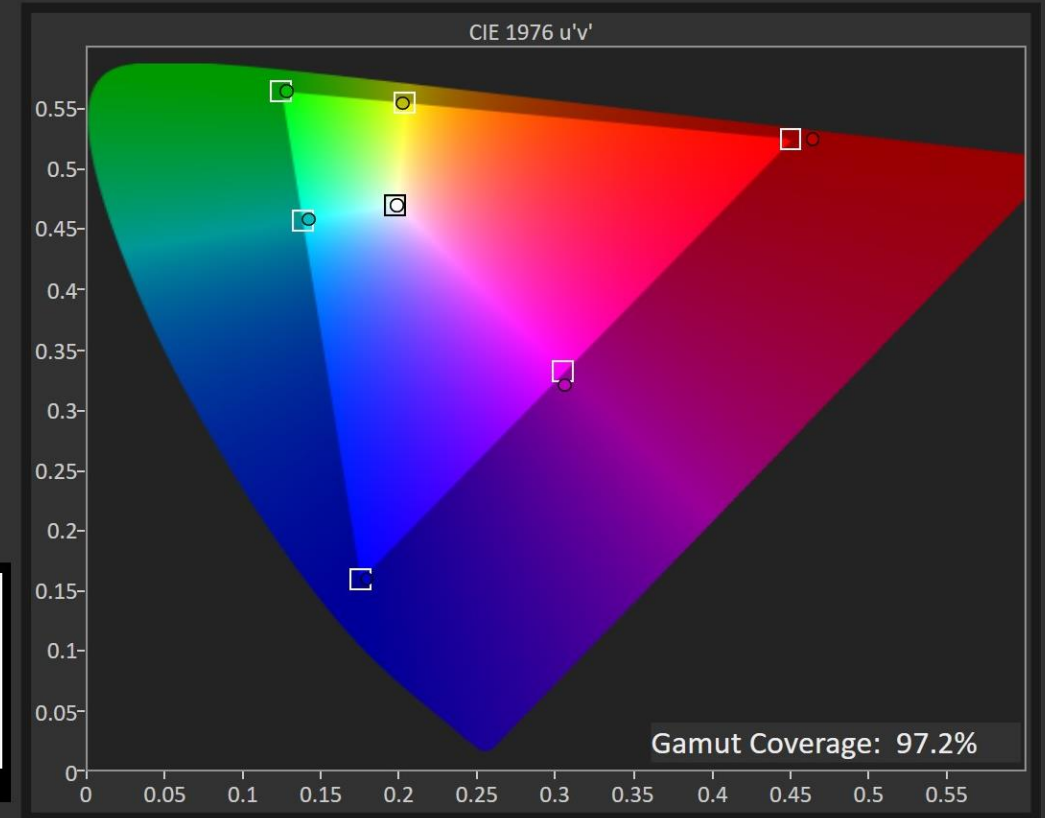

Volume 50 | Back | Enter | Exit

Gray Scale: OSD sRGB Color Space CCT corrected

ASUS ROG Swift PG32UCDM – sRGB

Portrait Display Calman Ultimate | Target: Avg. DeltaE < 2.0 | CCT 6500K | Gamma 2.2

Grayscale - Multi

Avg dE2000: 0.8

Avg CCT: 6507

Contrast Ratio: 197918

Average Gamma: 2.16

Current Reading

x: 0.313 y: 0.3285
 u': 0.1982 v': 0.4681
 cd/m²: 202.4453
 ΔE 2000: 0.65

	0	5	10	15	20	25	30	35	40	45	50	55	60	65
x: CIE31	0.3700	0.3175	0.3097	0.3126	0.3124	0.3123	0.3124	0.3124	0.3125	0.3119	0.3129	0.3128	0.3123	0.3125
y: CIE31	0.3431	0.3347	0.3272	0.3281	0.3294	0.3280	0.3279	0.3270	0.3283	0.3278	0.3280	0.3287	0.3276	0.3279
Y	0.0010	0.3289	1.3847	3.1510	6.1549	9.9741	14.5005	20.2808	27.4439	35.5845	45.0109	55.0524	66.7301	79.4309
Target Y	0.0000	0.8148	2.0912	3.9239	6.7019	10.3793	14.6311	20.2240	26.8986	34.7074	43.6999	53.0914	64.4883	77.1976
Gamma Log/Log	1.2778	2.1579	2.1834	2.1867	2.1705	2.1778	2.1778	2.1858	2.1809	2.1832	2.1815	2.1717	2.1726	2.1794
CCT	4072.0000	6217.0000	6685.0000	6514.0000	6518.0000	6533.0000	6527.0000	6537.0000	6520.0000	6558.0000	6499.0000	6502.0000	6539.0000	6521.0000
ΔE 2000	0.0051	1.2744	1.9093	1.4422	0.7472	0.4845	0.3409	0.7107	0.4570	0.6642	0.8902	0.8314	0.9929	0.8801
ΔE ITP	4.7529	28.3151	17.0782	10.4759	4.5347	2.2703	0.6254	0.7484	1.3347	1.7430	2.0905	2.5127	2.4789	2.0995

Color Space: OSD sRGB Color Space CCT corrected

ASUS ROG Swift PG32UCDM – sRGB

Portrait Display Calman Ultimate | Target: 99 %

Color Gamut

Current Reading

x: 0.3129 y: 0.3285

fL: 59.11

cd/m²: 202.53

ColorChecker: OSD sRGB Color Space CCT corrected

ASUS ROG Swift PG32UCDM – sRGB

Portrait Display Calman Ultimate | Target: Avg. DeltaE < 2.5 | Max. DeltaE < 4.5

ColorChecker

Display analysis is performed with the X-Rite/Pantone ColorChecker® target colors.