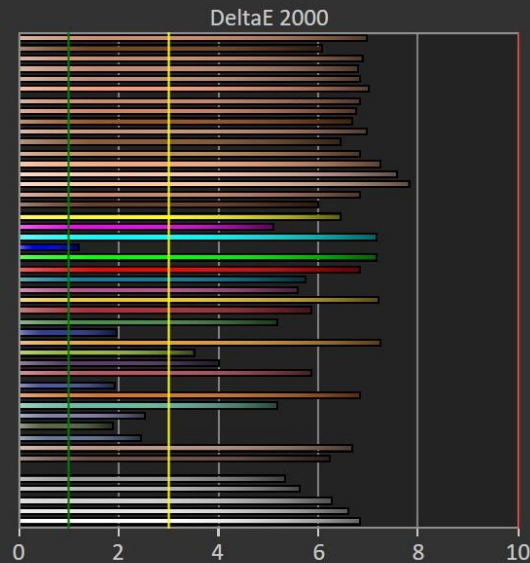

ColorChecker: Default Settings

ASUS ROG Swift PG32UCDM - sRGB

Portrait Display Calman Ultimate | Target: Avg. DeltaE < 2.5 | Max. DeltaE < 4.5

ColorChecker

Display analysis is performed with the X-Rite/Pantone ColorChecker® target colors.

dE Formula: 2000

Avg dE2000: 5.81

Max dE2000: 7.81

Current Reading

x: 0.4903 y: 0.3749

fL: 17.11

cd/m²: 58.63

	White	Gray 80	Gray 65	Gray 50	Gray 35	Black	Dark Skin	Light Skin	Blue Sky	Foliage	Blue Flower	Bluish Green	Orange	Purplish E
x: CIE31	0.3180	0.3183	0.3180	0.3182	0.3182	0.3684	0.4388	0.4060	0.2373	0.3435	0.2680	0.2349	0.5696	0.2048
y: CIE31	0.3241	0.3240	0.3236	0.3243	0.3238	0.3592	0.3578	0.3499	0.2560	0.4444	0.2418	0.3653	0.3928	0.1777
Y	159.1963	127.0587	102.9573	80.0124	56.1068	0.0014	16.6392	58.1694	29.5410	20.7040	37.6425	65.1070	48.8786	18.2344
Target x:CIE31	0.3127	0.3127	0.3127	0.3127	0.3127	0.3127	0.4003	0.3795	0.2496	0.3395	0.2681	0.2626	0.5122	0.2166
Target y:CIE31	0.3290	0.3290	0.3290	0.3290	0.3290	0.3290	0.3642	0.3562	0.2656	0.4271	0.2525	0.3616	0.4063	0.1920
Target Y	159.1963	125.9717	101.5030	78.1687	54.4315	0.0000	16.0363	55.5518	29.7671	20.7472	37.1222	66.6603	45.1287	18.7118
ΔE 2000	6.8474	6.6193	6.2788	5.6115	5.3405	0.0071	6.2307	6.7008	2.4623	1.8910	2.5363	5.1855	6.8539	1.9312
ΔE ITP	5.2243	5.4219	5.3873	5.3352	5.5887	5.4961	21.5334	17.8582	7.7969	5.8125	5.2642	16.9839	39.5139	9.3123