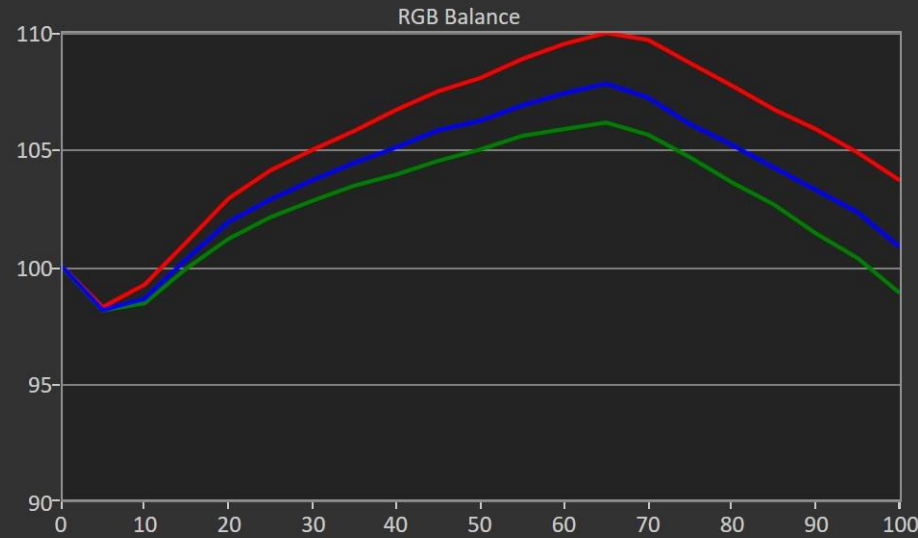

Gray Scale: Default Settings Uniform Brightness off

ASUS ROG Swift PG32UCDM - sRGB

Portrait Display Calman Ultimate | Target: Avg. DeltaE < 2.0 | CCT 6500K | Gamma 2.2

Grayscale - Multi

Avg dE2000: 5.7

Avg CCT: 6236

Contrast Ratio: 217748

Average Gamma: 1.845

Current Reading

x: 0.3182 y: 0.3237
 u': 0.2037 v': 0.4663
 cd/m²: 228.7711
 ΔE 2000: 7.15

	0	5	10	15	20	25	30	35	40	45	50	55	60	65
x: CIE31	0.3497	0.3178	0.3182	0.3178	0.3185	0.3188	0.3183	0.3180	0.3183	0.3181	0.3181	0.3182	0.3182	0.3181
y: CIE31	0.3157	0.3281	0.3265	0.3250	0.3232	0.3239	0.3238	0.3238	0.3233	0.3232	0.3239	0.3240	0.3235	0.3233
Y	0.0011	0.4375	1.9795	4.4929	8.5669	13.9366	20.1525	28.3155	37.9857	49.5206	62.5373	76.7006	93.0377	111.0842
Target Y	0.0000	0.9207	2.3632	4.4341	7.5734	11.7290	16.5337	22.8539	30.3964	39.2208	49.3826	59.9954	72.8743	87.2364
Gamma Log/Log	1.2778	2.1031	2.0804	2.0645	2.0410	2.0242	2.0069	1.9849	1.9595	1.9217	1.8817	1.8225	1.7613	1.6829
CCT	4651.0000	6234.0000	6220.0000	6250.0000	6224.0000	6206.0000	6231.0000	6249.0000	6232.0000	6247.0000	6241.0000	6237.0000	6239.0000	6245.0000
ΔE 2000	0.0050	1.1386	1.5436	1.8691	3.0623	3.7581	4.4157	5.1535	6.2039	7.0377	7.1268	7.4653	7.8165	8.0064
ΔE ITP	4.8040	24.4401	8.0439	3.2908	8.2062	11.2972	13.2022	14.6451	15.7667	16.8042	17.2551	18.1841	18.4332	18.4874