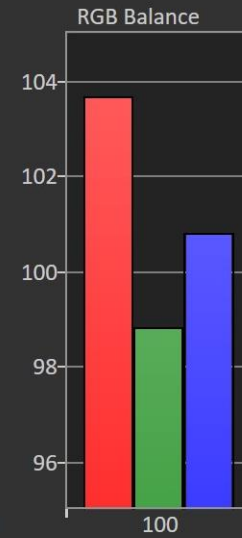

Gray Scale: Default Settings Uniform Brightness off

ASUS ROG Swift PG32UCDM - sRGB

Portrait Display Calman Ultimate | Target: Avg. DeltaE < 2.0 | CCT 6500K | Gamma 2.2

Grayscale - Multi

Avg dE2000: 5.7

Avg CCT: 6236

Contrast Ratio: 217748

Average Gamma: 1.845

Current Reading

x: 0.3182 y: 0.3237
 u': 0.2037 v': 0.4663
 cd/m²: 228.7711
 ΔE 2000: 7.15

	0	5	10	15	20	25	30	35	40	45	50	55	60	65
x: CIE31	0.3497	0.3178	0.3182	0.3178	0.3185	0.3188	0.3183	0.3180	0.3183	0.3181	0.3181	0.3182	0.3182	0.3181
y: CIE31	0.3157	0.3281	0.3265	0.3250	0.3232	0.3239	0.3238	0.3238	0.3233	0.3232	0.3239	0.3240	0.3235	0.3233
Y	0.0011	0.4375	1.9795	4.4929	8.5669	13.9366	20.1525	28.3155	37.9857	49.5206	62.5373	76.7006	93.0377	111.0842
Target Y	0.0000	0.9207	2.3632	4.4341	7.5734	11.7290	16.5337	22.8539	30.3964	39.2208	49.3826	59.9954	72.8743	87.2364
Gamma Log/Log	1.2778	2.1031	2.0804	2.0645	2.0410	2.0242	2.0069	1.9849	1.9595	1.9217	1.8817	1.8225	1.7613	1.6829
CCT	4651.0000	6234.0000	6220.0000	6250.0000	6224.0000	6206.0000	6231.0000	6249.0000	6232.0000	6247.0000	6241.0000	6237.0000	6239.0000	6245.0000
ΔE 2000	0.0050	1.1386	1.5436	1.8691	3.0623	3.7581	4.4157	5.1535	6.2039	7.0377	7.1268	7.4653	7.8165	8.0064
ΔE ITP	4.8040	24.4401	8.0439	3.2908	8.2062	11.2972	13.2022	14.6451	15.7667	16.8042	17.2551	18.1841	18.4332	18.4874

Gray Scale: Default Settings Uniform Brightness on

ASUS ROG Swift PG32UCDM - sRGB

Portrait Display Calman Ultimate | Target: Avg. DeltaE < 2.0 | CCT 6500K | Gamma 2.2

Grayscale - Multi

dE Formula: 2000

Avg dE2000: 4.6