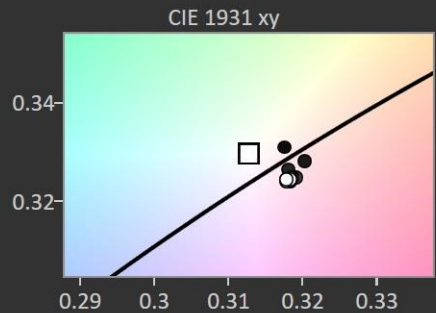

Avg CCT: 6222

Contrast Ratio: 119554

Average Gamma: 2.141

Current Reading

x: 0.3178 y: 0.3238
 u': 0.2034 v': 0.4662
 cd/m²: 157.0131
 ΔE 2000: 6.9

	0	5	10	15	20	25	30	35	40	45	50	55	60	65
x: CIE31	0.3247	0.3176	0.3203	0.3183	0.3189	0.3191	0.3187	0.3183	0.3185	0.3185	0.3186	0.3183	0.3182	0.3181
y: CIE31	0.3568	0.3305	0.3273	0.3259	0.3243	0.3242	0.3243	0.3237	0.3238	0.3233	0.3240	0.3243	0.3233	0.3236
Y	0.0013	0.2510	1.0923	2.5109	4.7887	7.8296	11.3636	15.9032	21.3570	27.7098	34.9874	42.9568	51.8999	62.0885
Target Y	0.0000	0.6319	1.6219	3.0433	5.1979	8.0500	11.3476	15.6854	20.8621	26.9185	33.8929	41.1768	50.0160	59.8732
Gamma Log/Log	1.2778	2.1633	2.1760	2.1725	2.1685	2.1690	2.1692	2.1753	2.1772	2.1782	2.1783	2.1616	2.1671	2.1612
CCT	5813.0000	6230.0000	6108.0000	6220.0000	6197.0000	6183.0000	6206.0000	6233.0000	6221.0000	6221.0000	6212.0000	6227.0000	6240.0000	6243.0000
ΔE 2000	0.0053	1.2880	2.1704	2.0827	2.6153	3.0543	3.2544	3.6634	4.0835	4.6410	4.7148	4.8122	5.4578	5.5584
ΔE ITP	5.2726	26.8129	15.6748	9.1362	5.5686	4.5404	4.3300	4.5872	5.0232	5.4947	5.4974	5.7027	5.8900	5.8071

ColorChecker: Default Settings

ASUS ROG Swift PG32UCDM - sRGB

Portrait Display Calman Ultimate | Target: Avg. DeltaE < 2.5 | Max. DeltaE < 4.5

ColorChecker

Display analysis is performed with the X-Rite/Pantone ColorChecker® target colors.