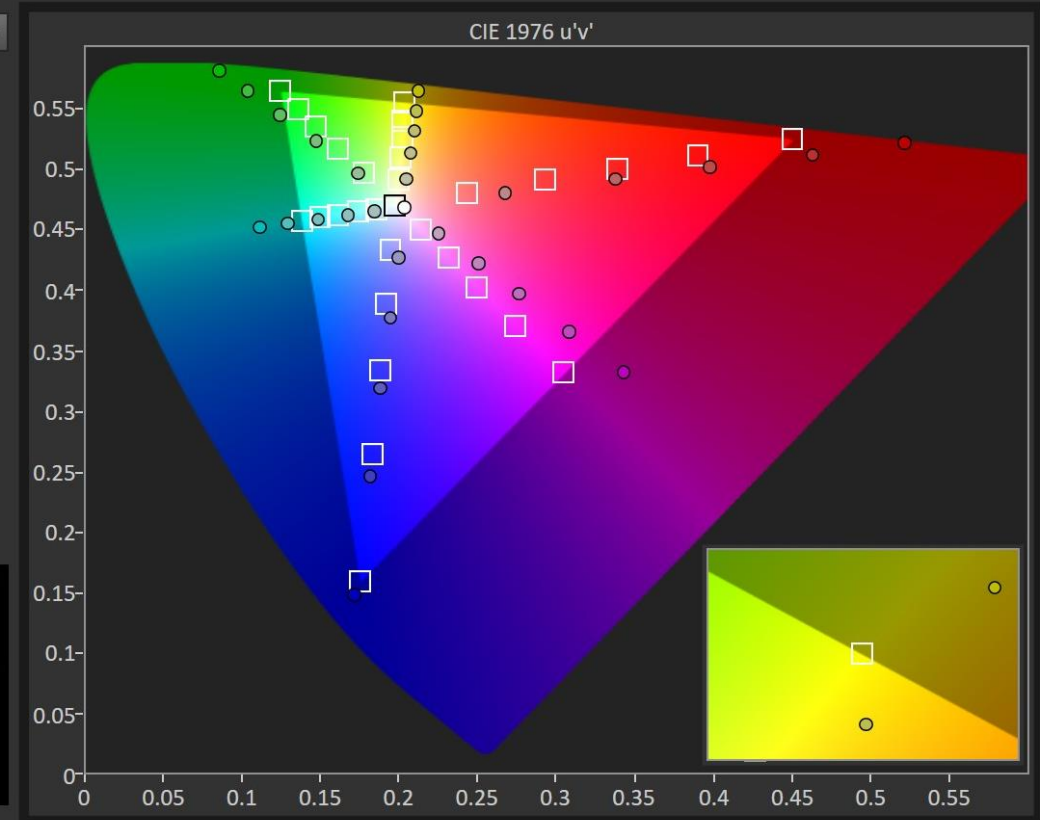

ColorChecker: Default Settings

ASUS ROG Swift PG32UCDM - sRGB

Portrait Display Calman Ultimate | Target: Avg. DeltaE < 2.5 | Max. DeltaE < 4.5

ColorChecker

Display analysis is performed with the X-Rite/Pantone ColorChecker® target colors.

dE Formula: 2000

Avg dE2000: 5.81

Max dE2000: 7.81

Current Reading

x: 0.4903 y: 0.3749

fL: 17.11

cd/m²: 58.63

	White	Gray 80	Gray 65	Gray 50	Gray 35	Black	Dark Skin	Light Skin	Blue Sky	Foliage	Blue Flower	Bluish Green	Orange	Purplish E
x: CIE31	0.3180	0.3183	0.3180	0.3182	0.3182	0.3684	0.4388	0.4060	0.2373	0.3435	0.2680	0.2349	0.5696	0.2048
y: CIE31	0.3241	0.3240	0.3236	0.3243	0.3238	0.3592	0.3578	0.3499	0.2560	0.4444	0.2418	0.3653	0.3928	0.1777
Y	159.1963	127.0587	102.9573	80.0124	56.1068	0.0014	16.6392	58.1694	29.5410	20.7040	37.6425	65.1070	48.8786	18.2344
Target x:CIE31	0.3127	0.3127	0.3127	0.3127	0.3127	0.3127	0.4003	0.3795	0.2496	0.3395	0.2681	0.2626	0.5122	0.2166
Target y:CIE31	0.3290	0.3290	0.3290	0.3290	0.3290	0.3290	0.3642	0.3562	0.2656	0.4271	0.2525	0.3616	0.4063	0.1920
Target Y	159.1963	125.9717	101.5030	78.1687	54.4315	0.0000	16.0363	55.5518	29.7671	20.7472	37.1222	66.6603	45.1287	18.7118
ΔE 2000	6.8474	6.6193	6.2788	5.6115	5.3405	0.0071	6.2307	6.7008	2.4623	1.8910	2.5363	5.1855	6.8539	1.9312
ΔE ITP	5.2243	5.4219	5.3873	5.3352	5.5887	5.4961	21.5334	17.8582	7.7969	5.8125	5.2642	16.9839	39.5139	9.3123

Saturation: Default Settings

ASUS ROG Swift PG32UCDM - sRGB

Portrait Display Calman Ultimate | Target: Avg. DeltaE < 2.5 | Max. DeltaE < 4.5

Saturation Sweeps

Avg dE2000: 4.49

Max dE2000: 6.94

Current Reading