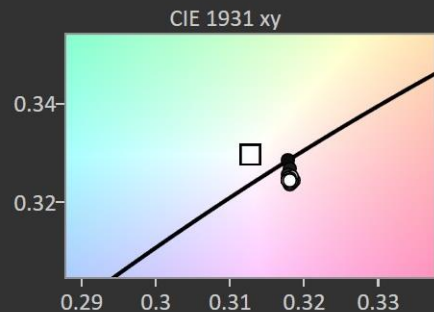

Gray Scale: Default Settings Uniform Brightness off

ASUS ROG Swift PG32UCDM - sRGB

Portrait Display Calman Ultimate | Target: Avg. DeltaE < 2.0 | CCT 6500K | Gamma 2.2

Grayscale - Multi

Avg dE2000: 5.7

Avg CCT: 6236

Contrast Ratio: 217748

Average Gamma: 1.845

Current Reading

x: 0.3182 y: 0.3237
 u': 0.2037 v': 0.4663
 cd/m²: 228.7711
 ΔE 2000: 7.15

	0	5	10	15	20	25	30	35	40	45	50	55	60	65
x: CIE31	0.3497	0.3178	0.3182	0.3178	0.3185	0.3188	0.3183	0.3180	0.3183	0.3181	0.3181	0.3182	0.3182	0.3181
y: CIE31	0.3157	0.3281	0.3265	0.3250	0.3232	0.3239	0.3238	0.3238	0.3233	0.3232	0.3239	0.3240	0.3235	0.3233
Y	0.0011	0.4375	1.9795	4.4929	8.5669	13.9366	20.1525	28.3155	37.9857	49.5206	62.5373	76.7006	93.0377	111.0842
Target Y	0.0000	0.9207	2.3632	4.4341	7.5734	11.7290	16.5337	22.8539	30.3964	39.2208	49.3826	59.9954	72.8743	87.2364
Gamma Log/Log	1.2778	2.1031	2.0804	2.0645	2.0410	2.0242	2.0069	1.9849	1.9595	1.9217	1.8817	1.8225	1.7613	1.6829
CCT	4651.0000	6234.0000	6220.0000	6250.0000	6224.0000	6206.0000	6231.0000	6249.0000	6232.0000	6247.0000	6241.0000	6237.0000	6239.0000	6245.0000
ΔE 2000	0.0050	1.1386	1.5436	1.8691	3.0623	3.7581	4.4157	5.1535	6.2039	7.0377	7.1268	7.4653	7.8165	8.0064
ΔE ITP	4.8040	24.4401	8.0439	3.2908	8.2062	11.2972	13.2022	14.6451	15.7667	16.8042	17.2551	18.1841	18.4332	18.4874

Gray Scale: Default Settings Uniform Brightness on

ASUS ROG Swift PG32UCDM - sRGB

Portrait Display Calman Ultimate | Target: Avg. DeltaE < 2.0 | CCT 6500K | Gamma 2.2

Grayscale - Multi

dE Formula: 2000

Avg dE2000: 4.6