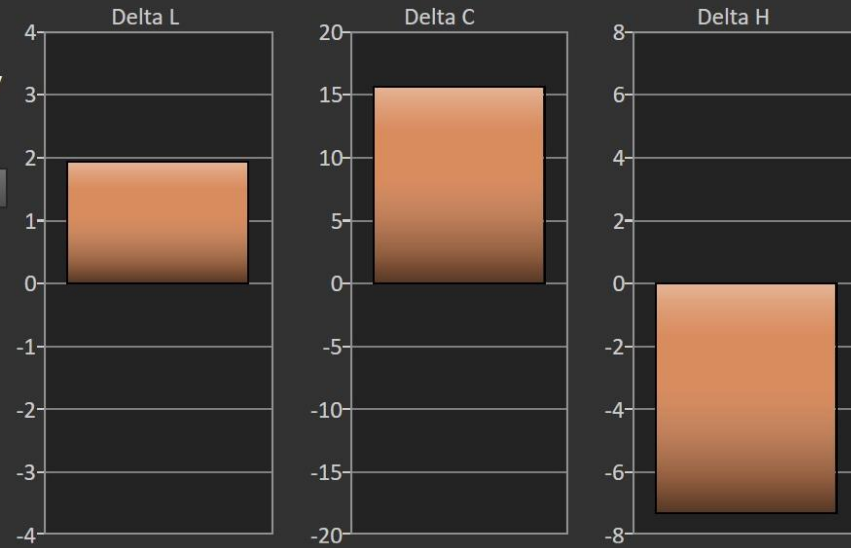

ColorChecker: Default Settings

ASUS ROG Swift PG32UCDM - sRGB

Portrait Display Calman Ultimate | Target: Avg. DeltaE < 2.5 | Max. DeltaE < 4.5

ColorChecker

Display analysis is performed with the X-Rite/Pantone ColorChecker® target colors.

dE Formula: 2000

Avg dE2000: 5.81

Max dE2000: 7.81

Current Reading

x: 0.4903 y: 0.3749

fL: 17.11

cd/m²: 58.63

	White	Gray 80	Gray 65	Gray 50	Gray 35	Black	Dark Skin	Light Skin	Blue Sky	Foliage	Blue Flower	Bluish Green	Orange	Purplish E
x: CIE31	0.3180	0.3183	0.3180	0.3182	0.3182	0.3684	0.4388	0.4060	0.2373	0.3435	0.2680	0.2349	0.5696	0.2048
y: CIE31	0.3241	0.3240	0.3236	0.3243	0.3238	0.3592	0.3578	0.3499	0.2560	0.4444	0.2418	0.3653	0.3928	0.1777
Y	159.1963	127.0587	102.9573	80.0124	56.1068	0.0014	16.6392	58.1694	29.5410	20.7040	37.6425	65.1070	48.8786	18.2344
Target x:CIE31	0.3127	0.3127	0.3127	0.3127	0.3127	0.3127	0.4003	0.3795	0.2496	0.3395	0.2681	0.2626	0.5122	0.2166
Target y:CIE31	0.3290	0.3290	0.3290	0.3290	0.3290	0.3290	0.3642	0.3562	0.2656	0.4271	0.2525	0.3616	0.4063	0.1920
Target Y	159.1963	125.9717	101.5030	78.1687	54.4315	0.0000	16.0363	55.5518	29.7671	20.7472	37.1222	66.6603	45.1287	18.7118
ΔE 2000	6.8474	6.6193	6.2788	5.6115	5.3405	0.0071	6.2307	6.7008	2.4623	1.8910	2.5363	5.1855	6.8539	1.9312
ΔE ITP	5.2243	5.4219	5.3873	5.3352	5.5887	5.4961	21.5334	17.8582	7.7969	5.8125	5.2642	16.9839	39.5139	9.3123

Saturation: Default Settings

ASUS ROG Swift PG32UCDM - sRGB

Portrait Display Calman Ultimate | Target: Avg. DeltaE < 2.5 | Max. DeltaE < 4.5

Saturation Sweeps

Avg dE2000: 4.49

Max dE2000: 6.94

Current Reading