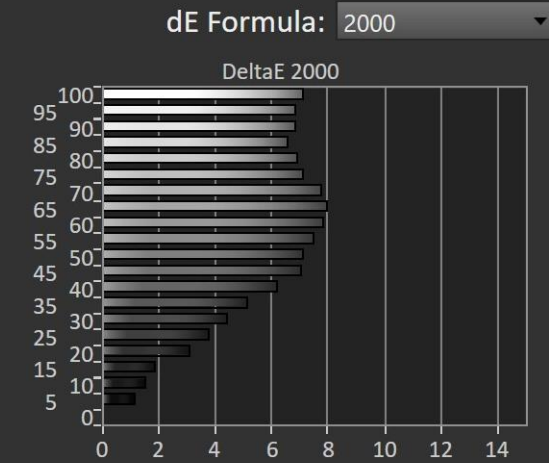

Gray Scale: Default Settings Uniform Brightness off

ASUS ROG Swift PG32UCDM - sRGB

Portrait Display Calman Ultimate | Target: Avg. DeltaE < 2.0 | CCT 6500K | Gamma 2.2

Grayscale - Multi

Avg dE2000: 5.7

Avg CCT: 6236

Contrast Ratio: 217748

Average Gamma: 1.845

Current Reading

x: 0.3182 y: 0.3237
 u': 0.2037 v': 0.4663
 cd/m²: 228.7711
 ΔE 2000: 7.15

	0	5	10	15	20	25	30	35	40	45	50	55	60	65
x: CIE31	0.3497	0.3178	0.3182	0.3178	0.3185	0.3188	0.3183	0.3180	0.3183	0.3181	0.3181	0.3182	0.3182	0.3181
y: CIE31	0.3157	0.3281	0.3265	0.3250	0.3232	0.3239	0.3238	0.3238	0.3233	0.3232	0.3239	0.3240	0.3235	0.3233
Y	0.0011	0.4375	1.9795	4.4929	8.5669	13.9366	20.1525	28.3155	37.9857	49.5206	62.5373	76.7006	93.0377	111.0842
Target Y	0.0000	0.9207	2.3632	4.4341	7.5734	11.7290	16.5337	22.8539	30.3964	39.2208	49.3826	59.9954	72.8743	87.2364
Gamma Log/Log	1.2778	2.1031	2.0804	2.0645	2.0410	2.0242	2.0069	1.9849	1.9595	1.9217	1.8817	1.8225	1.7613	1.6829
CCT	4651.0000	6234.0000	6220.0000	6250.0000	6224.0000	6206.0000	6231.0000	6249.0000	6232.0000	6247.0000	6241.0000	6237.0000	6239.0000	6245.0000
ΔE 2000	0.0050	1.1386	1.5436	1.8691	3.0623	3.7581	4.4157	5.1535	6.2039	7.0377	7.1268	7.4653	7.8165	8.0064
ΔE ITP	4.8040	24.4401	8.0439	3.2908	8.2062	11.2972	13.2022	14.6451	15.7667	16.8042	17.2551	18.1841	18.4332	18.4874