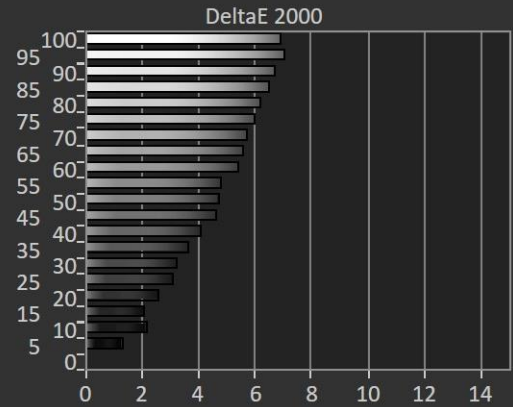

Gray Scale: Default Settings Uniform Brightness on

ASUS ROG Swift PG32UCDM - sRGB

Portrait Display Calman Ultimate | Target: Avg. DeltaE < 2.0 | CCT 6500K | Gamma 2.2

Grayscale - Multi

dE Formula: 2000

Avg dE2000: 4.6

Avg CCT: 6222

Contrast Ratio: 119554

Average Gamma: 2.141

Current Reading

x: 0.3178 y: 0.3238
 u': 0.2034 v': 0.4662
 cd/m²: 157.0131
 ΔE 2000: 6.9

	0	5	10	15	20	25	30	35	40	45	50	55	60	65
x: CIE31	0.3247	0.3176	0.3203	0.3183	0.3189	0.3191	0.3187	0.3183	0.3185	0.3185	0.3186	0.3183	0.3182	0.3181
y: CIE31	0.3568	0.3305	0.3273	0.3259	0.3243	0.3242	0.3243	0.3237	0.3238	0.3233	0.3240	0.3243	0.3233	0.3236
Y	0.0013	0.2510	1.0923	2.5109	4.7887	7.8296	11.3636	15.9032	21.3570	27.7098	34.9874	42.9568	51.8999	62.0885
Target Y	0.0000	0.6319	1.6219	3.0433	5.1979	8.0500	11.3476	15.6854	20.8621	26.9185	33.8929	41.1768	50.0160	59.8732
Gamma Log/Log	1.2778	2.1633	2.1760	2.1725	2.1685	2.1690	2.1692	2.1753	2.1772	2.1782	2.1783	2.1616	2.1671	2.1612
CCT	5813.0000	6230.0000	6108.0000	6220.0000	6197.0000	6183.0000	6206.0000	6233.0000	6221.0000	6221.0000	6212.0000	6227.0000	6240.0000	6243.0000
ΔE 2000	0.0053	1.2880	2.1704	2.0827	2.6153	3.0543	3.2544	3.6634	4.0835	4.6410	4.7148	4.8122	5.4578	5.5584
ΔE ITP	5.2726	26.8129	15.6748	9.1362	5.5686	4.5404	4.3300	4.5872	5.0232	5.4947	5.4974	5.7027	5.8900	5.8071