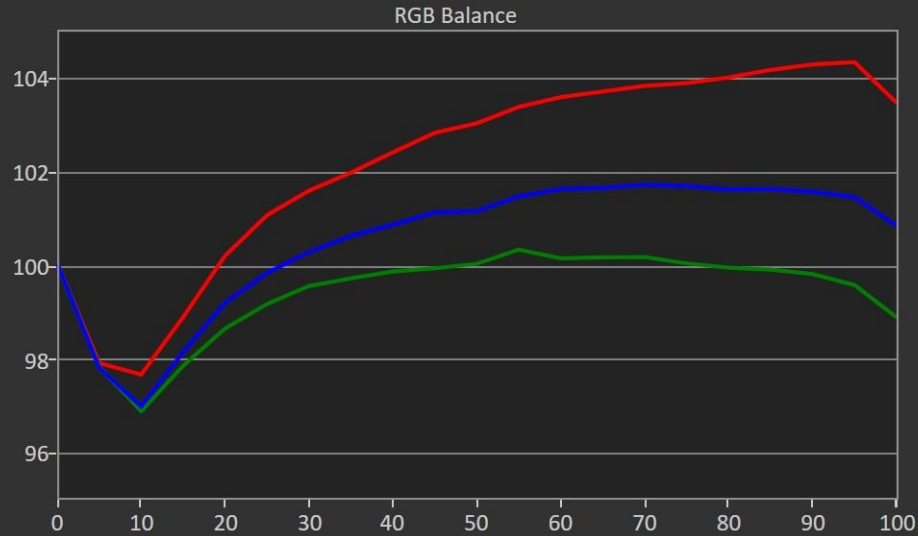

Gray Scale: Default Settings Uniform Brightness on

ASUS ROG Swift PG32UCDM - sRGB

Portrait Display Calman Ultimate | Target: Avg. DeltaE < 2.0 | CCT 6500K | Gamma 2.2

Grayscale - Multi

dE Formula: 2000

Avg dE2000: 4.6

ColorChecker: Default Settings

ASUS ROG Swift PG32UCDM - sRGB

Portrait Display Calman Ultimate | Target: Avg. DeltaE < 2.5 | Max. DeltaE < 4.5

ColorChecker

Display analysis is performed with the X-Rite/Pantone ColorChecker® target colors.

dE Formula: 2000

Avg dE2000: 5.81

Max dE2000: 7.81

Current Reading

x: 0.4903 y: 0.3749

fL: 17.11

cd/m²: 58.63

	White	Gray 80	Gray 65	Gray 50	Gray 35	Black	Dark Skin	Light Skin	Blue Sky	Foliage	Blue Flower	Bluish Green	Orange	Purplish E
x: CIE31	0.3180	0.3183	0.3180	0.3182	0.3182	0.3684	0.4388	0.4060	0.2373	0.3435	0.2680	0.2349	0.5696	0.2048
y: CIE31	0.3241	0.3240	0.3236	0.3243	0.3238	0.3592	0.3578	0.3499	0.2560	0.4444	0.2418	0.3653	0.3928	0.1777
Y	159.1963	127.0587	102.9573	80.0124	56.1068	0.0014	16.6392	58.1694	29.5410	20.7040	37.6425	65.1070	48.8786	18.2344
Target x:CIE31	0.3127	0.3127	0.3127	0.3127	0.3127	0.3127	0.4003	0.3795	0.2496	0.3395	0.2681	0.2626	0.5122	0.2166
Target y:CIE31	0.3290	0.3290	0.3290	0.3290	0.3290	0.3290	0.3642	0.3562	0.2656	0.4271	0.2525	0.3616	0.4063	0.1920
Target Y	159.1963	125.9717	101.5030	78.1687	54.4315	0.0000	16.0363	55.5518	29.7671	20.7472	37.1222	66.6603	45.1287	18.7118
ΔE 2000	6.8474	6.6193	6.2788	5.6115	5.3405	0.0071	6.2307	6.7008	2.4623	1.8910	2.5363	5.1855	6.8539	1.9312
ΔE ITP	5.2243	5.4219	5.3873	5.3352	5.5887	5.4961	21.5334	17.8582	7.7969	5.8125	5.2642	16.9839	39.5139	9.3123