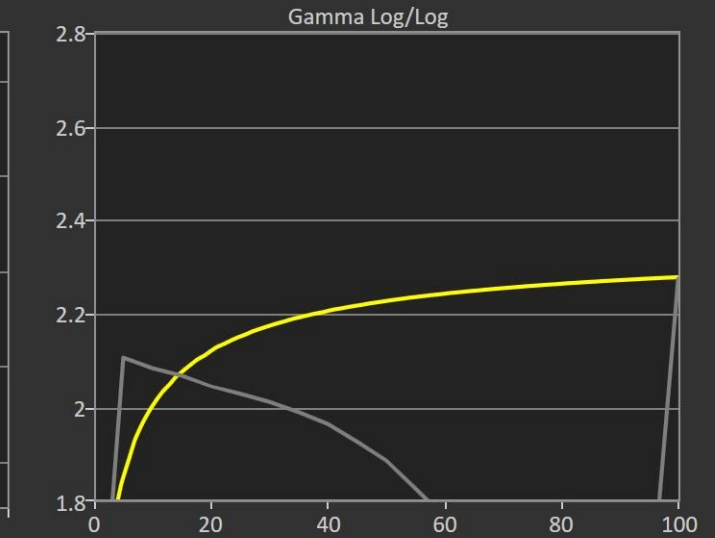

Gray Scale: Default Settings Uniform Brightness off

ASUS ROG Swift PG32UCDM - sRGB

Portrait Display Calman Ultimate | Target: Avg. DeltaE < 2.0 | CCT 6500K | Gamma 2.2

Grayscale - Multi

Avg dE2000: 5.7

Avg CCT: 6236

Contrast Ratio: 217748

Average Gamma: 1.845

Current Reading

x: 0.3182 y: 0.3237
 u': 0.2037 v': 0.4663
 cd/m²: 228.7711
 ΔE 2000: 7.15

	0	5	10	15	20	25	30	35	40	45	50	55	60	65
x: CIE31	0.3497	0.3178	0.3182	0.3178	0.3185	0.3188	0.3183	0.3180	0.3183	0.3181	0.3181	0.3182	0.3182	0.3181
y: CIE31	0.3157	0.3281	0.3265	0.3250	0.3232	0.3239	0.3238	0.3238	0.3233	0.3232	0.3239	0.3240	0.3235	0.3233
Y	0.0011	0.4375	1.9795	4.4929	8.5669	13.9366	20.1525	28.3155	37.9857	49.5206	62.5373	76.7006	93.0377	111.0842
Target Y	0.0000	0.9207	2.3632	4.4341	7.5734	11.7290	16.5337	22.8539	30.3964	39.2208	49.3826	59.9954	72.8743	87.2364
Gamma Log/Log	1.2778	2.1031	2.0804	2.0645	2.0410	2.0242	2.0069	1.9849	1.9595	1.9217	1.8817	1.8225	1.7613	1.6829
CCT	4651.0000	6234.0000	6220.0000	6250.0000	6224.0000	6206.0000	6231.0000	6249.0000	6232.0000	6247.0000	6241.0000	6237.0000	6239.0000	6245.0000
ΔE 2000	0.0050	1.1386	1.5436	1.8691	3.0623	3.7581	4.4157	5.1535	6.2039	7.0377	7.1268	7.4653	7.8165	8.0064
ΔE ITP	4.8040	24.4401	8.0439	3.2908	8.2062	11.2972	13.2022	14.6451	15.7667	16.8042	17.2551	18.1841	18.4332	18.4874

Gray Scale: Default Settings Uniform Brightness on

ASUS ROG Swift PG32UCDM - sRGB

Portrait Display Calman Ultimate | Target: Avg. DeltaE < 2.0 | CCT 6500K | Gamma 2.2

Grayscale - Multi

dE Formula: 2000

Avg dE2000: 4.6