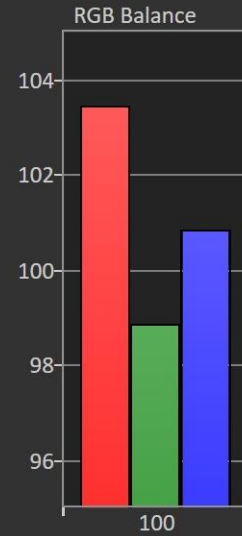

Contrast Ratio: 119554