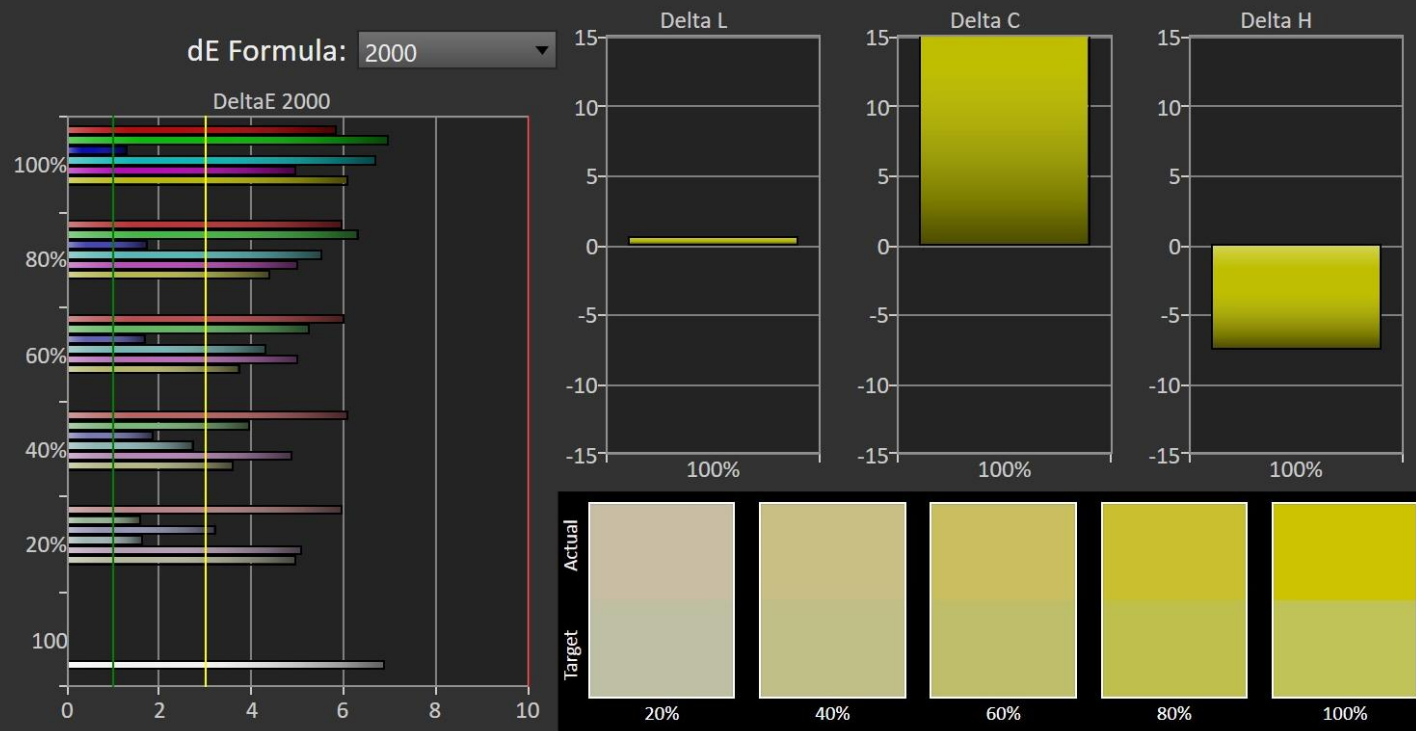

ColorChecker: Default Settings

ASUS ROG Swift PG32UCDM - sRGB

Portrait Display Calman Ultimate | Target: Avg. DeltaE < 2.5 | Max. DeltaE < 4.5

ColorChecker

Display analysis is performed with the X-Rite/Pantone ColorChecker® target colors.

dE Formula: 2000

Avg dE2000: 5.81

Max dE2000: 7.81

Current Reading

x: 0.4903 y: 0.3749

fL: 17.11

cd/m²: 58.63

	White	Gray 80	Gray 65	Gray 50	Gray 35	Black	Dark Skin	Light Skin	Blue Sky	Foliage	Blue Flower	Bluish Green	Orange	Purplish E
x: CIE31	0.3180	0.3183	0.3180	0.3182	0.3182	0.3684	0.4388	0.4060	0.2373	0.3435	0.2680	0.2349	0.5696	0.2048
y: CIE31	0.3241	0.3240	0.3236	0.3243	0.3238	0.3592	0.3578	0.3499	0.2560	0.4444	0.2418	0.3653	0.3928	0.1777
Y	159.1963	127.0587	102.9573	80.0124	56.1068	0.0014	16.6392	58.1694	29.5410	20.7040	37.6425	65.1070	48.8786	18.2344
Target x:CIE31	0.3127	0.3127	0.3127	0.3127	0.3127	0.3127	0.4003	0.3795	0.2496	0.3395	0.2681	0.2626	0.5122	0.2166
Target y:CIE31	0.3290	0.3290	0.3290	0.3290	0.3290	0.3290	0.3642	0.3562	0.2656	0.4271	0.2525	0.3616	0.4063	0.1920
Target Y	159.1963	125.9717	101.5030	78.1687	54.4315	0.0000	16.0363	55.5518	29.7671	20.7472	37.1222	66.6603	45.1287	18.7118
ΔE 2000	6.8474	6.6193	6.2788	5.6115	5.3405	0.0071	6.2307	6.7008	2.4623	1.8910	2.5363	5.1855	6.8539	1.9312
ΔE ITP	5.2243	5.4219	5.3873	5.3352	5.5887	5.4961	21.5334	17.8582	7.7969	5.8125	5.2642	16.9839	39.5139	9.3123

Saturation: Default Settings

ASUS ROG Swift PG32UCDM - sRGB

Portrait Display Calman Ultimate | Target: Avg. DeltaE < 2.5 | Max. DeltaE < 4.5

Saturation Sweeps

Avg dE2000: 4.49

Max dE2000: 6.94

Current Reading