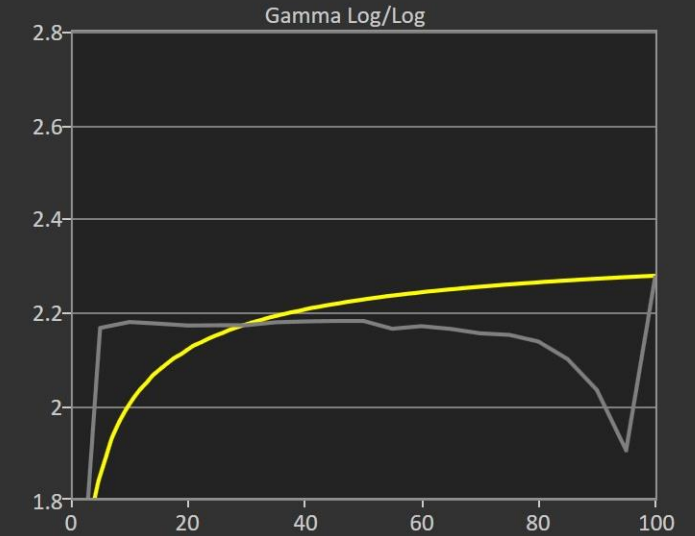

Gray Scale: Default Settings Uniform Brightness on

ASUS ROG Swift PG32UCDM - sRGB

Portrait Display Calman Ultimate | Target: Avg. DeltaE < 2.0 | CCT 6500K | Gamma 2.2

Grayscale - Multi

dE Formula: 2000

Avg dE2000: 4.6

Avg CCT: 6222

Contrast Ratio: 119554

Average Gamma: 2.141

Current Reading

x: 0.3178 y: 0.3238
 u': 0.2034 v': 0.4662
 cd/m²: 157.0131
 ΔE 2000: 6.9

	0	5	10	15	20	25	30	35	40	45	50	55	60	65
x: CIE31	0.3247	0.3176	0.3203	0.3183	0.3189	0.3191	0.3187	0.3183	0.3185	0.3185	0.3186	0.3183	0.3182	0.3181
y: CIE31	0.3568	0.3305	0.3273	0.3259	0.3243	0.3242	0.3243	0.3237	0.3238	0.3233	0.3240	0.3243	0.3233	0.3236
Y	0.0013	0.2510	1.0923	2.5109	4.7887	7.8296	11.3636	15.9032	21.3570	27.7098	34.9874	42.9568	51.8999	62.0885
Target Y	0.0000	0.6319	1.6219	3.0433	5.1979	8.0500	11.3476	15.6854	20.8621	26.9185	33.8929	41.1768	50.0160	59.8732
Gamma Log/Log	1.2778	2.1633	2.1760	2.1725	2.1685	2.1690	2.1692	2.1753	2.1772	2.1782	2.1783	2.1616	2.1671	2.1612
CCT	5813.0000	6230.0000	6108.0000	6220.0000	6197.0000	6183.0000	6206.0000	6233.0000	6221.0000	6221.0000	6212.0000	6227.0000	6240.0000	6243.0000
ΔE 2000	0.0053	1.2880	2.1704	2.0827	2.6153	3.0543	3.2544	3.6634	4.0835	4.6410	4.7148	4.8122	5.4578	5.5584
ΔE ITP	5.2726	26.8129	15.6748	9.1362	5.5686	4.5404	4.3300	4.5872	5.0232	5.4947	5.4974	5.7027	5.8900	5.8071

ColorChecker: Default Settings

ASUS ROG Swift PG32UCDM - sRGB

Portrait Display Calman Ultimate | Target: Avg. DeltaE < 2.5 | Max. DeltaE < 4.5

ColorChecker

Display analysis is performed with the X-Rite/Pantone ColorChecker® target colors.