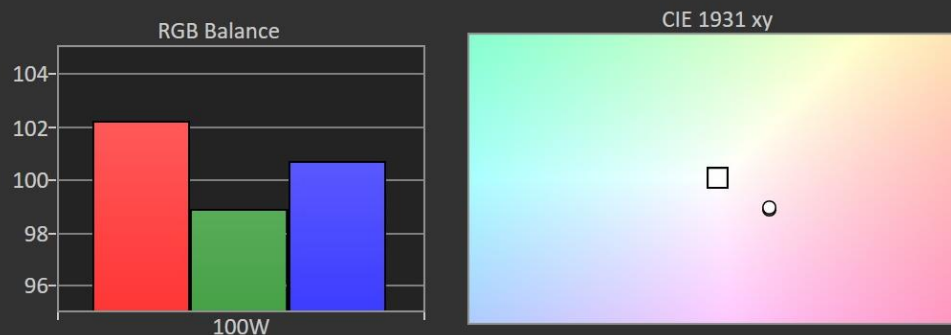

## Color Gamut

## Current Reading

x: 0.3179    y: 0.324

fL: 46.67

cd/m<sup>2</sup>: 159.89

	White	Red	Green	Blue	Cyan	Magenta	Yellow	100W
x: CIE31	0.3179	0.6898	0.2378	0.1445	0.1834	0.3522	0.4479	0.3179
y: CIE31	0.3235	0.3058	0.7156	0.0545	0.3299	0.1503	0.5257	0.3240
Y	84.7092	21.1626	57.4868	6.0608	62.6131	27.0613	78.3008	159.888
Target Y	84.6839	25.1817	53.1268	6.3754	59.5022	31.5571	78.3085	159.888
ΔE 2000	5.9235	4.4531	4.1861	1.0045	1.4597	4.2506	4.4182	6.8597
ΔE ITD	5.1510	47.6005	16.0981	12.1126	6.5414	24.7502	16.7282	5.2020