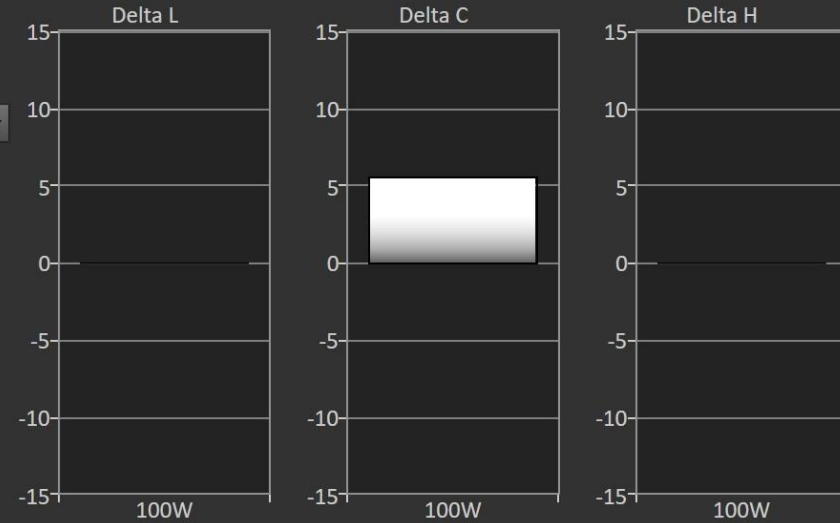

Color Gamut