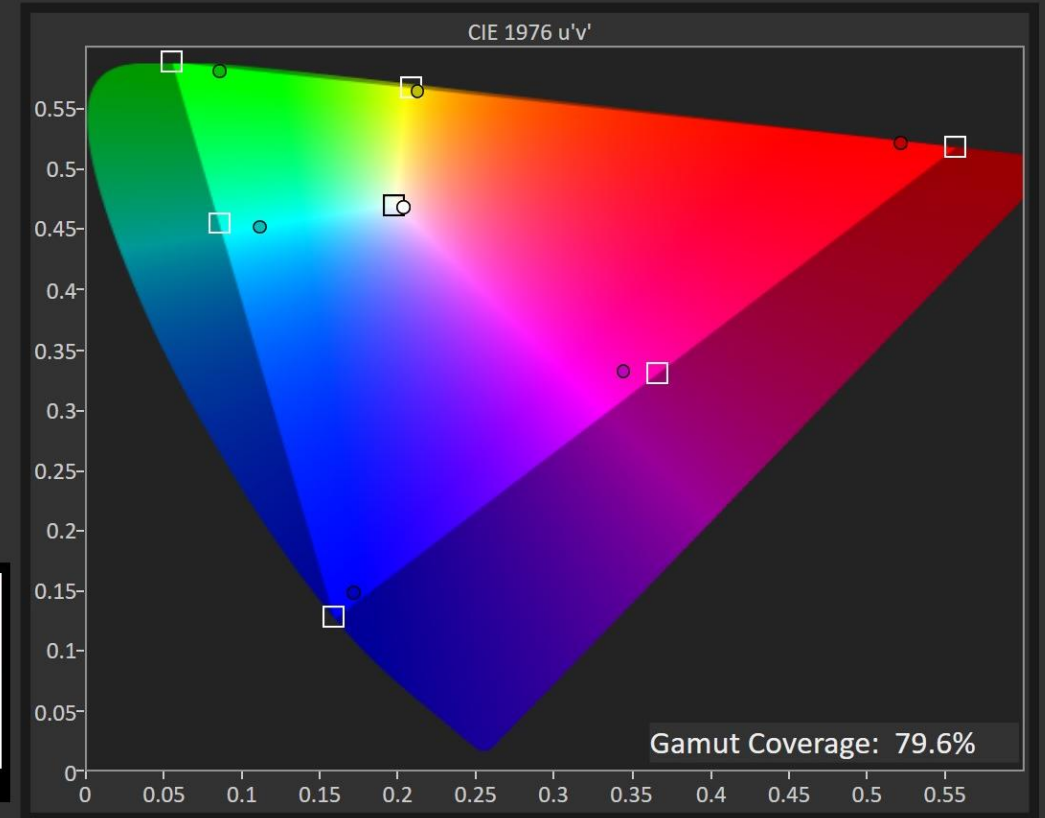

## Color Gamut

## Current Reading

x: 0.3179    y: 0.324

fL: 46.67

cd/m<sup>2</sup>: 159.89

	White	Red	Green	Blue	Cyan	Magenta	Yellow	100W
x: CIE31	0.3179	0.6898	0.2378	0.1445	0.1834	0.3522	0.4479	0.3179
y: CIE31	0.3235	0.3058	0.7156	0.0545	0.3299	0.1503	0.5257	0.3240
Y	84.7092	21.1626	57.4868	6.0608	62.6131	27.0613	78.3008	159.888
Target Y	84.6839	25.1817	53.1268	6.3754	59.5022	31.5571	78.3085	159.888
ΔE 2000	5.9235	4.4531	4.1861	1.0045	1.4597	4.2506	4.4182	6.8597
ΔE ITD	5.1510	47.6005	16.0981	12.1126	6.5414	24.7502	16.7282	5.2020

# Color Space: Default Settings

ASUS ROG Swift PG32UCDM – Rec.2020

Portrait Display Calman Ultimate | Target: 80 %