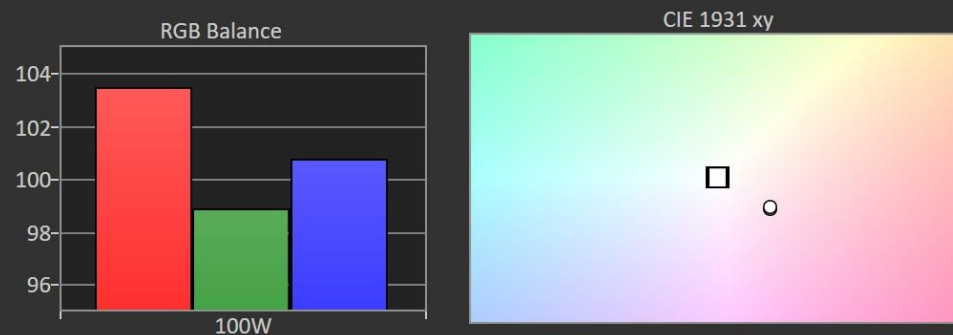

Current Reading

x: 0.3179   y: 0.324
fL: 46.67
cd/m²: 159.89

	White	Red	Green	Blue	Cyan	Magenta	Yellow	100W
x: CIE31	0.3179	0.6898	0.2378	0.1445	0.1834	0.3522	0.4479	0.3179
y: CIE31	0.3235	0.3058	0.7156	0.0545	0.3299	0.1503	0.5257	0.3240
Y	84.7092	21.1626	57.4868	6.0608	62.6131	27.0613	78.3008	159.888
Target Y	83.3013	17.7145	59.5736	6.0132	65.5868	23.7277	77.2881	159.888
ΔE 2000	5.9351	5.8754	6.9592	1.2442	6.6676	4.8180	6.1436	6.8597
ΔE ITD	5.2260	55.4341	28.5422	14.1050	27.2540	41.0627	26.4542	5.2020