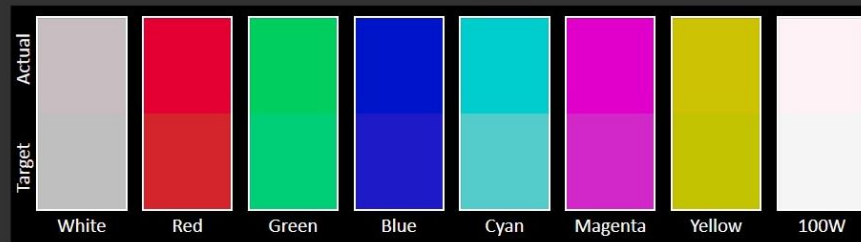

## Color Gamut

## Current Reading

x: 0.3179    y: 0.324  
fL: 46.67  
cd/m<sup>2</sup>: 159.89

	White	Red	Green	Blue	Cyan	Magenta	Yellow	100W
x: CIE31	0.3179	0.6898	0.2378	0.1445	0.1834	0.3522	0.4479	0.3179
y: CIE31	0.3235	0.3058	0.7156	0.0545	0.3299	0.1503	0.5257	0.3240
Y	84.7092	21.1626	57.4868	6.0608	62.6131	27.0613	78.3008	159.888
Target Y	83.3013	17.7145	59.5736	6.0132	65.5868	23.7277	77.2881	159.888
ΔE 2000	5.9351	5.8754	6.9592	1.2442	6.6676	4.8180	6.1436	6.8597
ΔE ITD	5.2260	55.4341	28.5422	14.1050	27.2540	41.0627	26.4542	5.2020

# Color Space: Default Settings

ASUS ROG Swift PG32UCDM – DCI-P3

Portrait Display Calman Ultimate | Target: 99 %