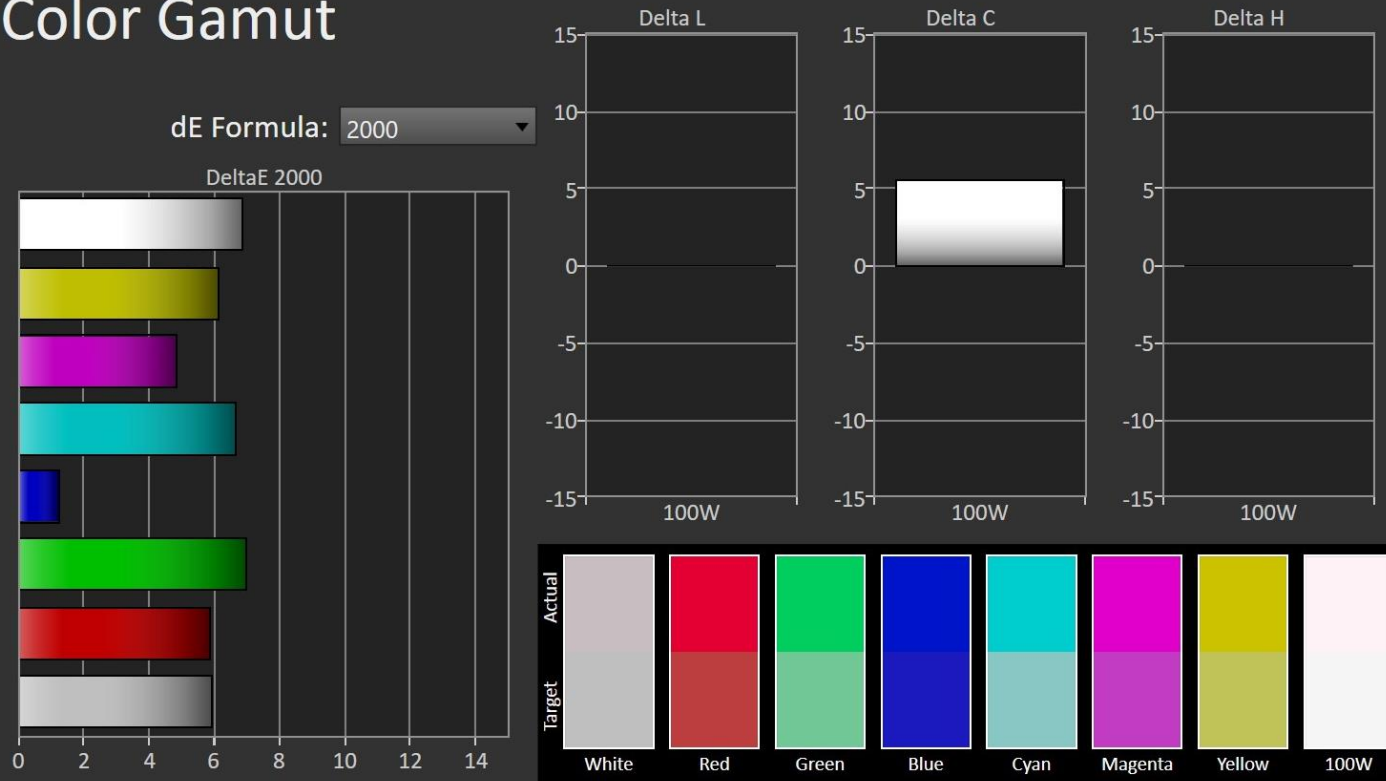

# Color Space: Default Settings

ASUS ROG Swift PG32UCDM - sRGB

Portrait Display Calman Ultimate | Target: 99 %

## Color Gamut

## Current Reading

x: 0.3179    y: 0.324  
fL: 46.67  
cd/m<sup>2</sup>: 159.89

	White	Red	Green	Blue	Cyan	Magenta	Yellow	100W
x: CIE31	0.3179	0.6898	0.2378	0.1445	0.1834	0.3522	0.4479	0.3179
y: CIE31	0.3235	0.3058	0.7156	0.0545	0.3299	0.1503	0.5257	0.3240
Y	84.7092	21.1626	57.4868	6.0608	62.6131	27.0613	78.3008	159.888
Target Y	83.3013	17.7145	59.5736	6.0132	65.5868	23.7277	77.2881	159.888
ΔE 2000	5.9351	5.8754	6.9592	1.2442	6.6676	4.8180	6.1436	6.8597
ΔE ITD	5.2260	55.4341	28.5422	14.1050	27.2540	41.0627	26.4542	5.2020