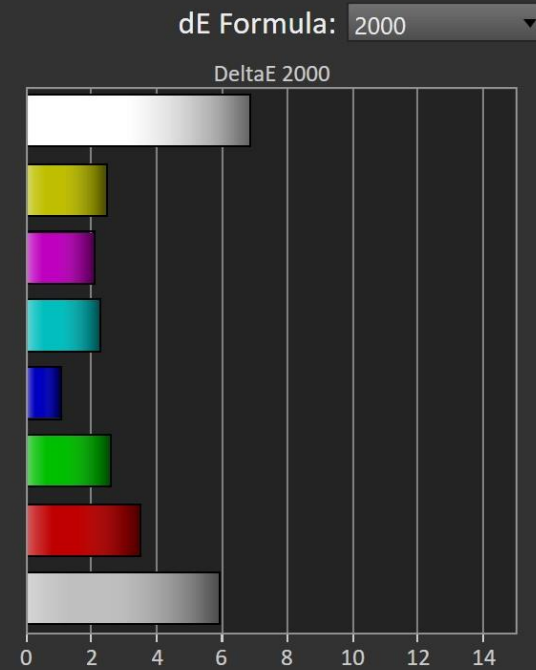

## Color Gamut

## Current Reading

x: 0.3179    y: 0.324  
fL: 46.67  
cd/m<sup>2</sup>: 159.89

	White	Red	Green	Blue	Cyan	Magenta	Yellow	100W
x: CIE31	0.3179	0.6898	0.2378	0.1445	0.1834	0.3522	0.4479	0.3179
y: CIE31	0.3235	0.3058	0.7156	0.0545	0.3299	0.1503	0.5257	0.3240
Y	84.7092	21.1626	57.4868	6.0608	62.6131	27.0613	78.3008	159.888
Target Y	83.3013	17.7145	59.5736	6.0132	65.5868	23.7277	77.2881	159.888
ΔE 2000	5.9351	5.8754	6.9592	1.2442	6.6676	4.8180	6.1436	6.8597
ΔE ITD	5.2260	55.4341	28.5422	14.1050	27.2540	41.0627	26.4542	5.2020

# Color Space: Default Settings

ASUS ROG Swift PG32UCDM – DCI-P3

Portrait Display Calman Ultimate | Target: 99 %