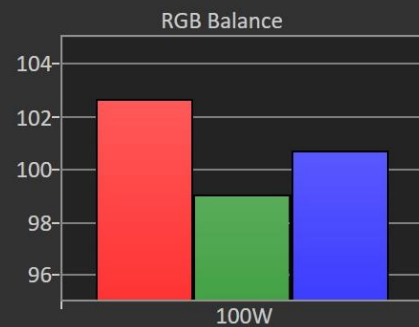

## Current Reading

x: 0.3179    y: 0.324  
fL: 46.67  
cd/m<sup>2</sup>: 159.89

	White	Red	Green	Blue	Cyan	Magenta	Yellow	100W
x: CIE31	0.3179	0.6898	0.2378	0.1445	0.1834	0.3522	0.4479	0.3179
y: CIE31	0.3235	0.3058	0.7156	0.0545	0.3299	0.1503	0.5257	0.3240
Y	84.7092	21.1626	57.4868	6.0608	62.6131	27.0613	78.3008	159.888
Target Y	83.3013	17.7145	59.5736	6.0132	65.5868	23.7277	77.2881	159.888
ΔE 2000	5.9351	5.8754	6.9592	1.2442	6.6676	4.8180	6.1436	6.8597
ΔE ITD	5.2260	55.4341	28.5422	14.1050	27.2540	41.0627	26.4542	5.2020

# Color Space: Default Settings

ASUS ROG Swift PG32UCDM – DCI-P3

Portrait Display Calman Ultimate | Target: 99 %

## Color Gamut

## Current Reading

x: 0.3179    y: 0.324  
fL: 46.67  
cd/m<sup>2</sup>: 159.89

	White	Red	Green	Blue	Cyan	Magenta	Yellow	100W
x: CIE31	0.3179	0.6898	0.2378	0.1445	0.1834	0.3522	0.4479	0.3179
y: CIE31	0.3235	0.3058	0.7156	0.0545	0.3299	0.1503	0.5257	0.3240
Y	84.7092	21.1626	57.4868	6.0608	62.6131	27.0613	78.3008	159.888
Target Y	83.3013	19.0751	57.6221	6.6041	64.2262	25.6792	76.6971	159.888
ΔE 2000	5.9351	3.4771	2.5795	1.0540	2.2958	2.1204	2.4803	6.8597
ΔE ITD	5.2260	2.8208	0.8640	1.0222	1.06705	1.08735	6.4651	5.2020