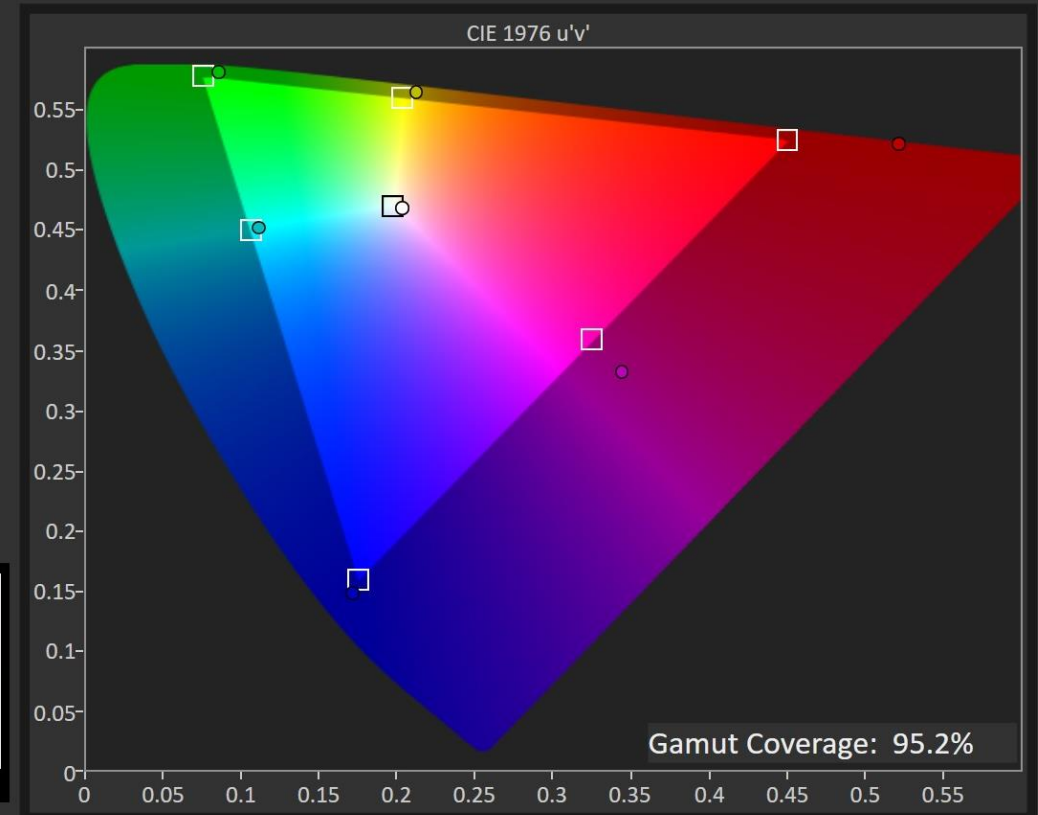

## Color Gamut

## Current Reading

x: 0.3179    y: 0.324  
fL: 46.67  
cd/m<sup>2</sup>: 159.89

	White	Red	Green	Blue	Cyan	Magenta	Yellow	100W
x: CIE31	0.3179	0.6898	0.2378	0.1445	0.1834	0.3522	0.4479	0.3179
y: CIE31	0.3235	0.3058	0.7156	0.0545	0.3299	0.1503	0.5257	0.3240
Y	84.7092	21.1626	57.4868	6.0608	62.6131	27.0613	78.3008	159.888
Target Y	83.3013	19.0751	57.6221	6.6041	64.2262	25.6792	76.6971	159.888
ΔE 2000	5.9351	3.4771	2.5795	1.0540	2.2958	2.1204	2.4803	6.8597
ΔE ITD	5.2260	2.8208	0.8640	1.0222	1.06705	1.08735	6.4651	5.2020

# Color Space: Default Settings

ASUS ROG Swift PG32UCDM – Adobe RGB

Portrait Display Calman Ultimate | Target: 99 %