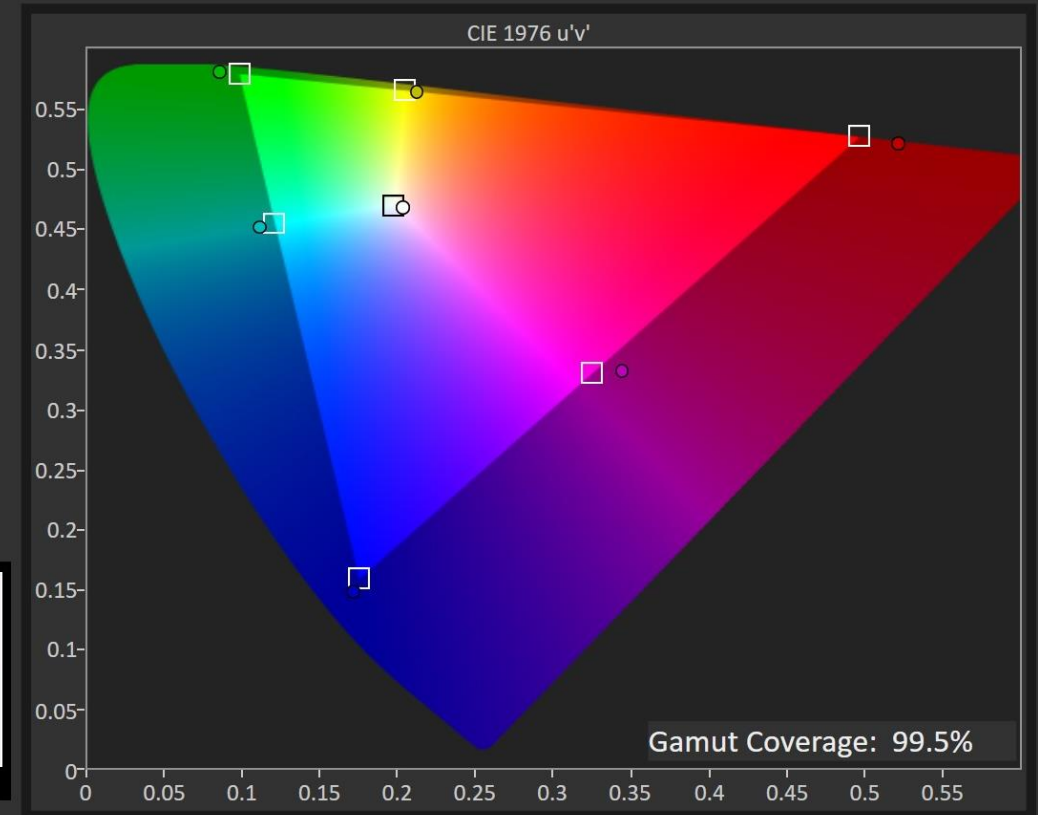

## Color Gamut

## Current Reading

x: 0.3179    y: 0.324  
fL: 46.67  
cd/m<sup>2</sup>: 159.89

	White	Red	Green	Blue	Cyan	Magenta	Yellow	100W
x: CIE31	0.3179	0.6898	0.2378	0.1445	0.1834	0.3522	0.4479	0.3179
y: CIE31	0.3235	0.3058	0.7156	0.0545	0.3299	0.1503	0.5257	0.3240
Y	84.7092	21.1626	57.4868	6.0608	62.6131	27.0613	78.3008	159.888
Target Y	83.3013	17.7145	59.5736	6.0132	65.5868	23.7277	77.2881	159.888
ΔE 2000	5.9351	5.8754	6.9592	1.2442	6.6676	4.8180	6.1436	6.8597
ΔE ITD	5.2260	55.4341	28.5422	14.1050	27.2540	41.0627	26.4542	5.2020

# Color Space: Default Settings

ASUS ROG Swift PG32UCDM – DCI-P3

Portrait Display Calman Ultimate | Target: 99 %