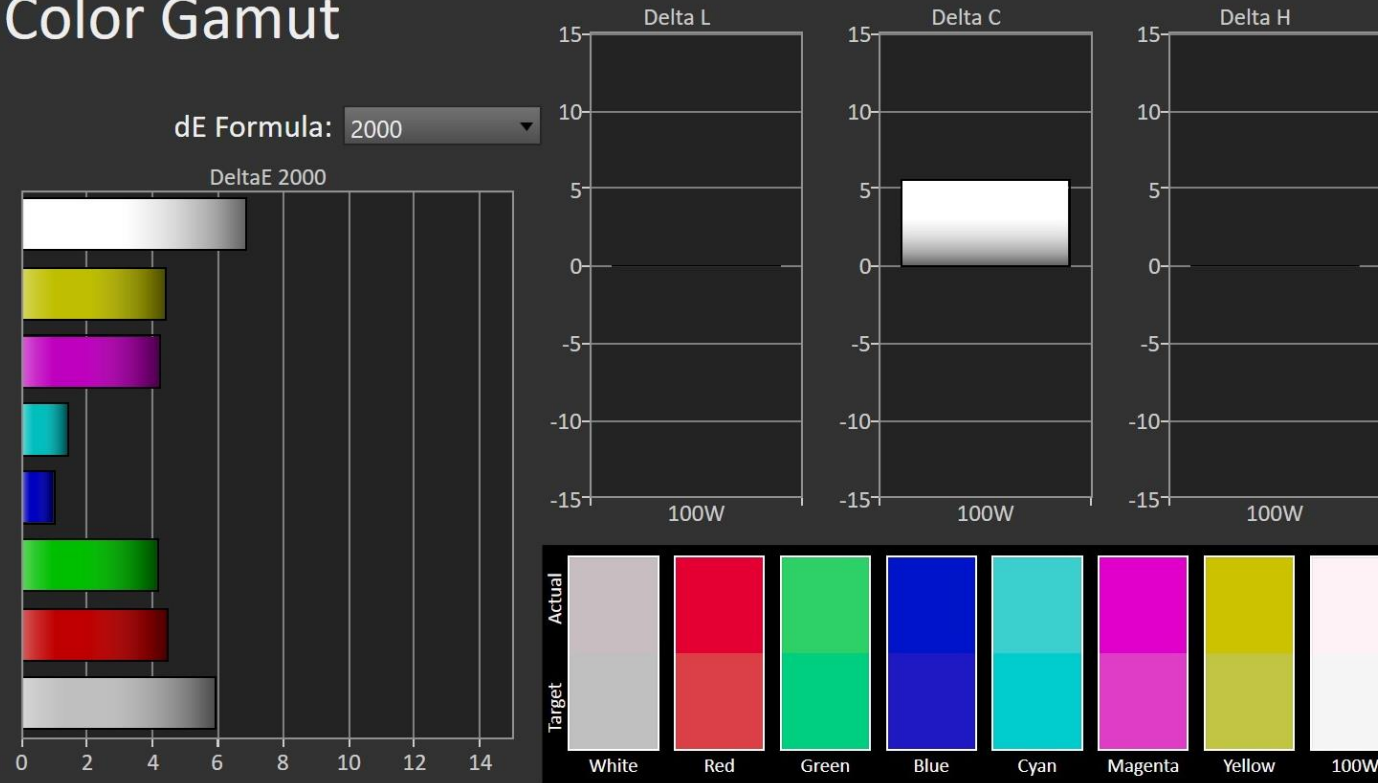

## Color Gamut

## Current Reading

x: 0.3179    y: 0.324  
fL: 46.67  
cd/m<sup>2</sup>: 159.89

	White	Red	Green	Blue	Cyan	Magenta	Yellow	100W
x: CIE31	0.3179	0.6898	0.2378	0.1445	0.1834	0.3522	0.4479	0.3179
y: CIE31	0.3235	0.3058	0.7156	0.0545	0.3299	0.1503	0.5257	0.3240
Y	84.7092	21.1626	57.4868	6.0608	62.6131	27.0613	78.3008	159.888
Target Y	83.3013	19.0751	57.6221	6.6041	64.2262	25.6792	76.6971	159.888
ΔE 2000	5.9351	3.4771	2.5795	1.0540	2.2958	2.1204	2.4803	6.8597
ΔE ITD	5.2260	2.8208	0.8640	1.0222	1.06705	1.08735	6.4651	5.2020

# Color Space: Default Settings

ASUS ROG Swift PG32UCDM – Adobe RGB

Portrait Display Calman Ultimate | Target: 99 %