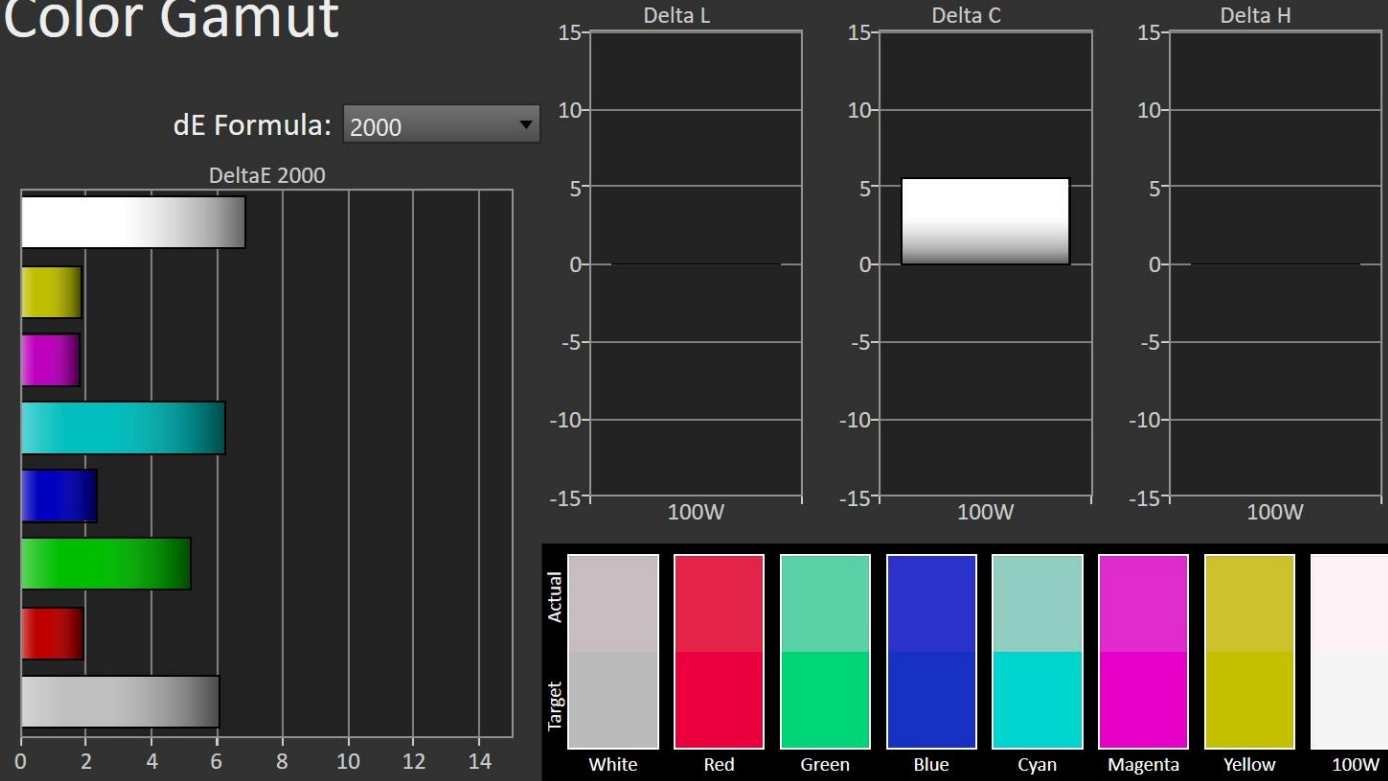

## Color Gamut

## Current Reading

x: 0.3179    y: 0.324

fL: 46.67

cd/m<sup>2</sup>: 159.89

	White	Red	Green	Blue	Cyan	Magenta	Yellow	100W
x: CIE31	0.3179	0.6898	0.2378	0.1445	0.1834	0.3522	0.4479	0.3179
y: CIE31	0.3235	0.3058	0.7156	0.0545	0.3299	0.1503	0.5257	0.3240
Y	84.7092	21.1626	57.4868	6.0608	62.6131	27.0613	78.3008	159.888
Target Y	84.6839	25.1817	53.1268	6.3754	59.5022	31.5571	78.3085	159.888
ΔE 2000	5.9235	4.4531	4.1861	1.0045	1.4597	4.2506	4.4182	6.8597
ΔE ITD	5.1510	47.6005	16.0981	12.1126	6.5414	24.7502	16.7282	5.2020

# Color Space: Default Settings

ASUS ROG Swift PG32UCDM – Rec.2020

Portrait Display Calman Ultimate | Target: 80 %