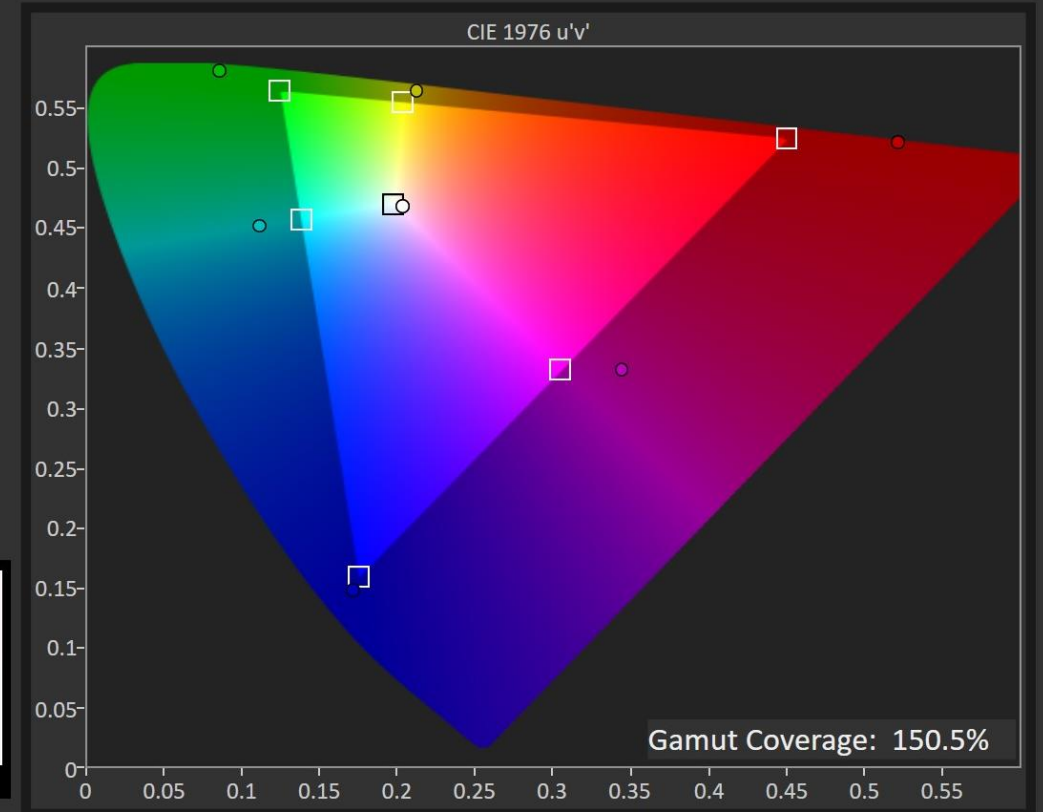

# Color Space: Default Settings

ASUS ROG Swift PG32UCDM - sRGB

Portrait Display Calman Ultimate | Target: 99 %

## Color Gamut