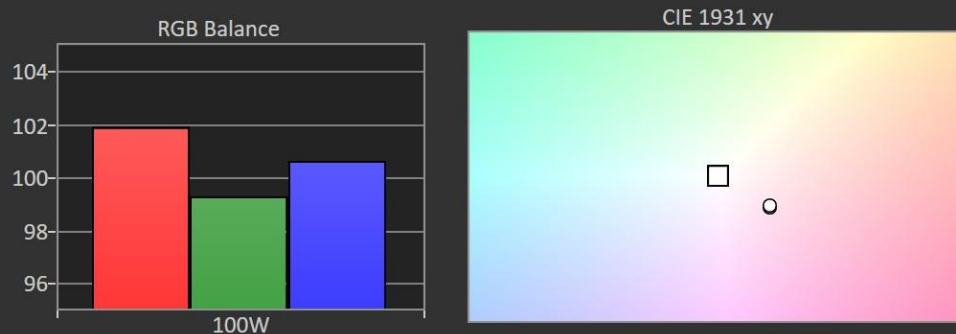

# Color Space: Default Settings

ASUS ROG Swift PG32UCDM – Rec.2020

Portrait Display Calman Ultimate | Target: 80 %

## Color Gamut

## Current Reading

x: 0.3179    y: 0.324

fL: 46.67

cd/m<sup>2</sup>: 159.89

	White	Red	Green	Blue	Cyan	Magenta	Yellow	100W
x: CIE31	0.3179	0.6898	0.2378	0.1445	0.1834	0.3522	0.4479	0.3179
y: CIE31	0.3235	0.3058	0.7156	0.0545	0.3299	0.1503	0.5257	0.3240
Y	84.7092	21.1626	57.4868	6.0608	62.6131	27.0613	78.3008	159.888
Target Y	79.9102	20.9933	54.1785	4.7384	58.9169	25.7317	75.1718	159.888
ΔE 2000	6.0627	1.9008	5.2213	2.3596	6.2718	1.8141	1.8411	6.8597
ΔE JTD	6.7527	2.1004	2.0762	2.1048	2.7202	2.5530	2.2268	5.2020