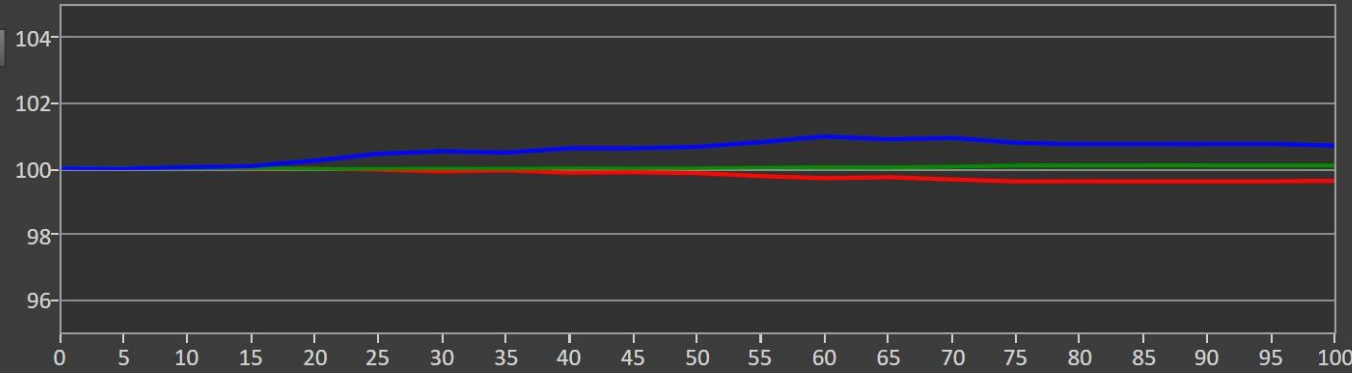

# Gray Scale: Movie HDR

ASUS ROG Swift PG34WCDM – 10% APL

Portrait Display Calman Ultimate | Target: Avg. DeltaE < 2.0

## Grayscale Tracking

dE Formula: 2000

Current Reading:

x: 0.31

y: 0.3272

fL: 210.558

cd/m<sup>2</sup>: 721.425

	0	5	10	15	20	25	30	35	40	45	50
<b>Y</b>	0.000	0.030	0.322	0.959	2.931	6.319	11.249	20.006	35.895	60.444	97.877
<b>x: CIE31</b>	0.333	0.325	0.310	0.307	0.308	0.308	0.307	0.309	0.308	0.309	0.309
<b>y: CIE31</b>	0.333	0.355	0.316	0.323	0.321	0.322	0.323	0.324	0.324	0.325	0.325
<b>Target Y</b>	0.000	0.063	0.342	0.982	2.429	5.226	9.791	18.223	32.448	55.925	94.075
<b>Target x:CIE31</b>	0.313	0.313	0.313	0.313	0.313	0.313	0.313	0.313	0.313	0.313	0.313
<b>Target y:CIE31</b>	0.329	0.329	0.329	0.329	0.329	0.329	0.329	0.329	0.329	0.329	0.329

RGB Balance, without Luminance

RGB Balance, with Luminance

EOTF

Luminance