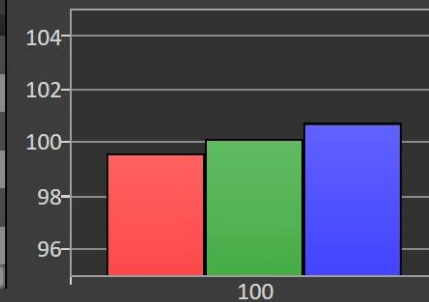

# Gray Scale: Movie HDR

ASUS ROG Swift PG34WCDM – 10% APL

Portrait Display Calman Ultimate | Target: Avg. DeltaE < 2.0

## Grayscale Tracking

dE Formula: 2000

Current Reading:

x: 0.31

y: 0.3272

fL: 210.558

cd/m<sup>2</sup>: 721.425

	0	5	10	15	20	25	30	35	40	45	50
<b>Y</b>	0.000	0.030	0.322	0.959	2.931	6.319	11.249	20.006	35.895	60.444	97.877
<b>x: CIE31</b>	0.333	0.325	0.310	0.307	0.308	0.308	0.307	0.309	0.308	0.309	0.309
<b>y: CIE31</b>	0.333	0.355	0.316	0.323	0.321	0.322	0.323	0.324	0.324	0.325	0.325
<b>Target Y</b>	0.000	0.063	0.342	0.982	2.429	5.226	9.791	18.223	32.448	55.925	94.075
<b>Target x:CIE31</b>	0.313	0.313	0.313	0.313	0.313	0.313	0.313	0.313	0.313	0.313	0.313
<b>Target y:CIE31</b>	0.329	0.329	0.329	0.329	0.329	0.329	0.329	0.329	0.329	0.329	0.329

RGB Balance, without Luminance

RGB Balance, with Luminance

EOTF

Luminance