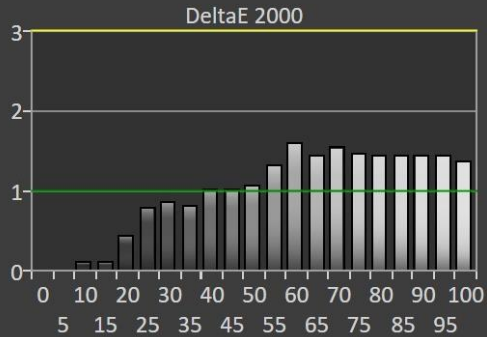

# Gray Scale: Movie HDR

ASUS ROG Swift PG34WCDM – 10% APL

Portrait Display Calman Ultimate | Target: Avg. DeltaE < 2.0

## Grayscale Tracking

dE Formula: 2000

Current Reading:

x: 0.31

y: 0.3272

fL: 210.558

cd/m<sup>2</sup>: 721.425

	0	5	10	15	20	25	30	35	40	45	50
<b>Y</b>	0.000	0.030	0.322	0.959	2.931	6.319	11.249	20.006	35.895	60.444	97.877
<b>x: CIE31</b>	0.333	0.325	0.310	0.307	0.308	0.308	0.307	0.309	0.308	0.309	0.309
<b>y: CIE31</b>	0.333	0.355	0.316	0.323	0.321	0.322	0.323	0.324	0.324	0.325	0.325
<b>Target Y</b>	0.000	0.063	0.342	0.982	2.429	5.226	9.791	18.223	32.448	55.925	94.075
<b>Target x:CIE31</b>	0.313	0.313	0.313	0.313	0.313	0.313	0.313	0.313	0.313	0.313	0.313
<b>Target y:CIE31</b>	0.329	0.329	0.329	0.329	0.329	0.329	0.329	0.329	0.329	0.329	0.329