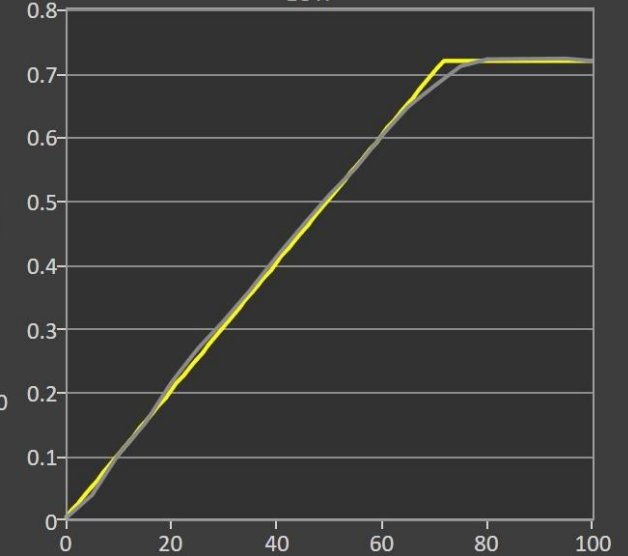

## Grayscale Tracking

dE Formula: 2000

Current Reading:

x: 0.31

y: 0.3272

fL: 210.558

cd/m<sup>2</sup>: 721.425

	0	5	10	15	20	25	30	35	40	45	50
<b>Y</b>	0.000	0.030	0.322	0.959	2.931	6.319	11.249	20.006	35.895	60.444	97.877
<b>x: CIE31</b>	0.333	0.325	0.310	0.307	0.308	0.308	0.307	0.309	0.308	0.309	0.309
<b>y: CIE31</b>	0.333	0.355	0.316	0.323	0.321	0.322	0.323	0.324	0.324	0.325	0.325
<b>Target Y</b>	0.000	0.063	0.342	0.982	2.429	5.226	9.791	18.223	32.448	55.925	94.075
<b>Target x:CIE31</b>	0.313	0.313	0.313	0.313	0.313	0.313	0.313	0.313	0.313	0.313	0.313
<b>Target y:CIE31</b>	0.329	0.329	0.329	0.329	0.329	0.329	0.329	0.329	0.329	0.329	0.329

RGB Balance, without Luminance

RGB Balance, with Luminance

EOTF

Luminance