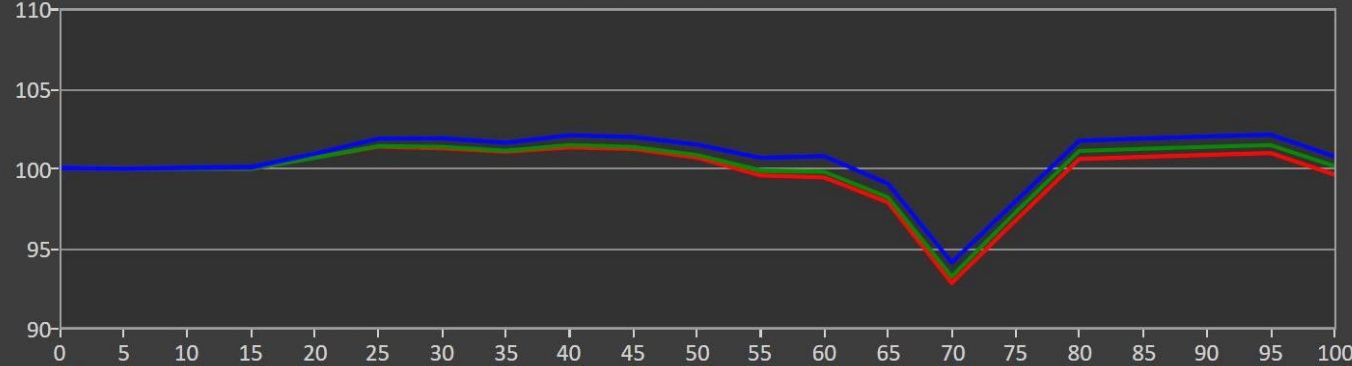

## Grayscale Tracking

dE Formula: 2000

Current Reading:

x: 0.31

y: 0.3272

fL: 210.558

cd/m<sup>2</sup>: 721.425

	0	5	10	15	20	25	30	35	40	45	50
<b>Y</b>	0.000	0.030	0.322	0.959	2.931	6.319	11.249	20.006	35.895	60.444	97.877
<b>x: CIE31</b>	0.333	0.325	0.310	0.307	0.308	0.308	0.307	0.309	0.308	0.309	0.309
<b>y: CIE31</b>	0.333	0.355	0.316	0.323	0.321	0.322	0.323	0.324	0.324	0.325	0.325
<b>Target Y</b>	0.000	0.063	0.342	0.982	2.429	5.226	9.791	18.223	32.448	55.925	94.075
<b>Target x:CIE31</b>	0.313	0.313	0.313	0.313	0.313	0.313	0.313	0.313	0.313	0.313	0.313
<b>Target y:CIE31</b>	0.329	0.329	0.329	0.329	0.329	0.329	0.329	0.329	0.329	0.329	0.329

RGB Balance, without Luminance

RGB Balance, with Luminance

EOTF

Luminance