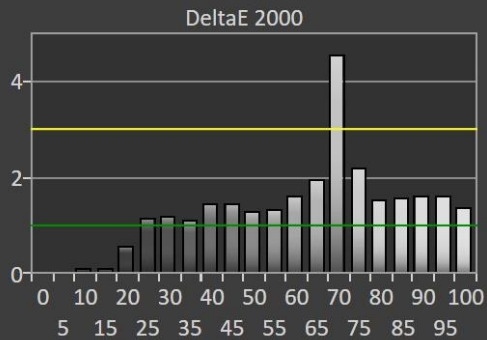

# Gray Scale: Movie HDR

ASUS ROG Swift PG34WCDM – 10% APL

Portrait Display Calman Ultimate | Target: Avg. DeltaE < 2.0

## Grayscale Tracking

dE Formula: 2000

Current Reading:

x: 0.31

y: 0.3272

fL: 210.558

cd/m<sup>2</sup>: 721.425

	0	5	10	15	20	25	30	35	40	45	50
<b>Y</b>	0.000	0.030	0.322	0.959	2.931	6.319	11.249	20.006	35.895	60.444	97.877
<b>x: CIE31</b>	0.333	0.325	0.310	0.307	0.308	0.308	0.307	0.309	0.308	0.309	0.309
<b>y: CIE31</b>	0.333	0.355	0.316	0.323	0.321	0.322	0.323	0.324	0.324	0.325	0.325
<b>Target Y</b>	0.000	0.063	0.342	0.982	2.429	5.226	9.791	18.223	32.448	55.925	94.075
<b>Target x:CIE31</b>	0.313	0.313	0.313	0.313	0.313	0.313	0.313	0.313	0.313	0.313	0.313
<b>Target y:CIE31</b>	0.329	0.329	0.329	0.329	0.329	0.329	0.329	0.329	0.329	0.329	0.329