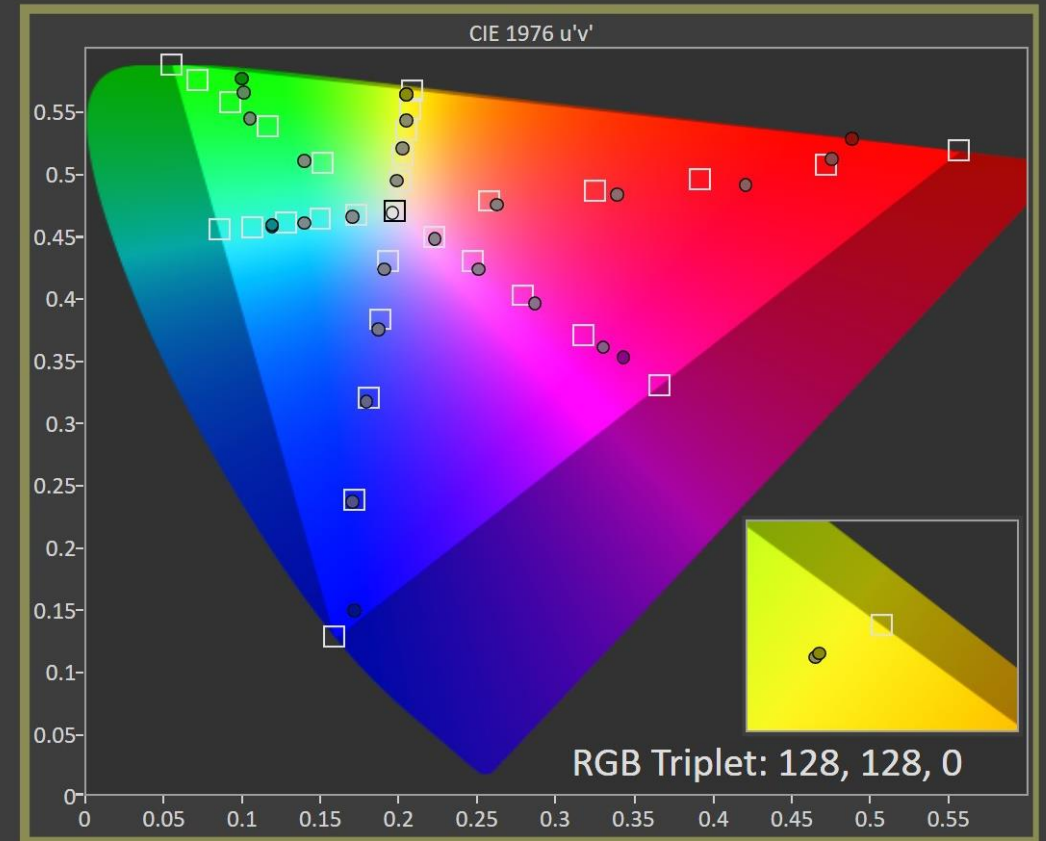

	White	Gray 80	Gray 65	Gray 50	Gray 35	Dark Skin	Light Skin	Blue Sky	Foliage	Blue Flower	Bluish Green	Orange	Purplish Blue	Moderate Red	Purple	Yellow Green	Orange Yellow	Blue	Green	Red	Yellow
x: CIE31	0.3096	0.3085	0.3070	0.3088	0.3090	0.4210	0.3863	0.2412	0.3390	0.2604	0.2477	0.5418	0.2082	0.4649	0.2811	0.3838	0.4974	0.1859	0.2977	0.5657	0.4183
y: CIE31	0.3266	0.3241	0.3222	0.3241	0.3237	0.3588	0.3570	0.2552	0.4434	0.2434	0.3546	0.4192	0.1790	0.2995	0.2049	0.5336	0.4596	0.1313	0.5268	0.3101	0.4183
Y	440.4457	39.6870	35.6276	30.2931	23.9804	6.5994	23.4590	13.3478	8.9887	16.2824	28.5461	17.7791	8.1988	12.7454	4.7315	28.7356	22.6893	4.5044	15.6908	7.7836	37.5653
Target x:CIE31	0.3127	0.3127	0.3127	0.3127	0.3127	0.4095	0.3796	0.2494	0.3405	0.2662	0.2621	0.5106	0.2136	0.4597	0.2901	0.3764	0.4745	0.1885	0.3085	0.5466	0.4183
Target y:CIE31	0.3290	0.3290	0.3290	0.3290	0.3290	0.3620	0.3560	0.2628	0.4317	0.2503	0.3581	0.4129	0.1837	0.3114	0.2171	0.5012	0.4449	0.1355	0.4962	0.3189	0.4183
Target Y	440.4457	80.3390	65.7795	49.4422	35.3489	9.6506	35.3720	18.8340	13.1360	23.3018	43.1697	28.7456	11.5196	18.5140	6.4950	44.1559	44.1961	6.0883	23.5867	11.4907	59.0433
dE_ICtCp_240	0.6243	16.2485	13.9516	10.9103	8.3969	7.0294	8.8864	7.0057	7.3294	7.4192	9.4000	10.9444	6.4540	7.7128	5.5274	10.2464	14.9145	5.1602	8.8085	7.7405	12.1212

dE Formula: 2000

Current Reading

x: 0.4352

y: 0.5309

fL: 9.598

cd/m²: 32.886

	20%	40%	60%	80%	100%
x: CIE31	0.3359	0.3711	0.4024	0.4342	0.4352
y: CIE31	0.3712	0.4220	0.4729	0.5299	0.5309
Y	51.0537	60.7202	55.4076	53.7247	32.8864
Target x:CIE31	0.3393	0.3662	0.3930	0.4196	0.4465
Target y:CIE31	0.3704	0.4123	0.4540	0.4955	0.5374
Target Y	92.3968	91.0846	90.0442	89.2031	88.4963

Saturation: Console HDR (Uniform Brightness on, Peak Brightness 90)

ASUS ROG Swift PG34WCDM – 10% APL

Portrait Display Calman Ultimate | Target: Avg. DeltaE < 2.0 | Max. DeltaE < 4.5

P3 Saturation Sweeps inside BT.2020