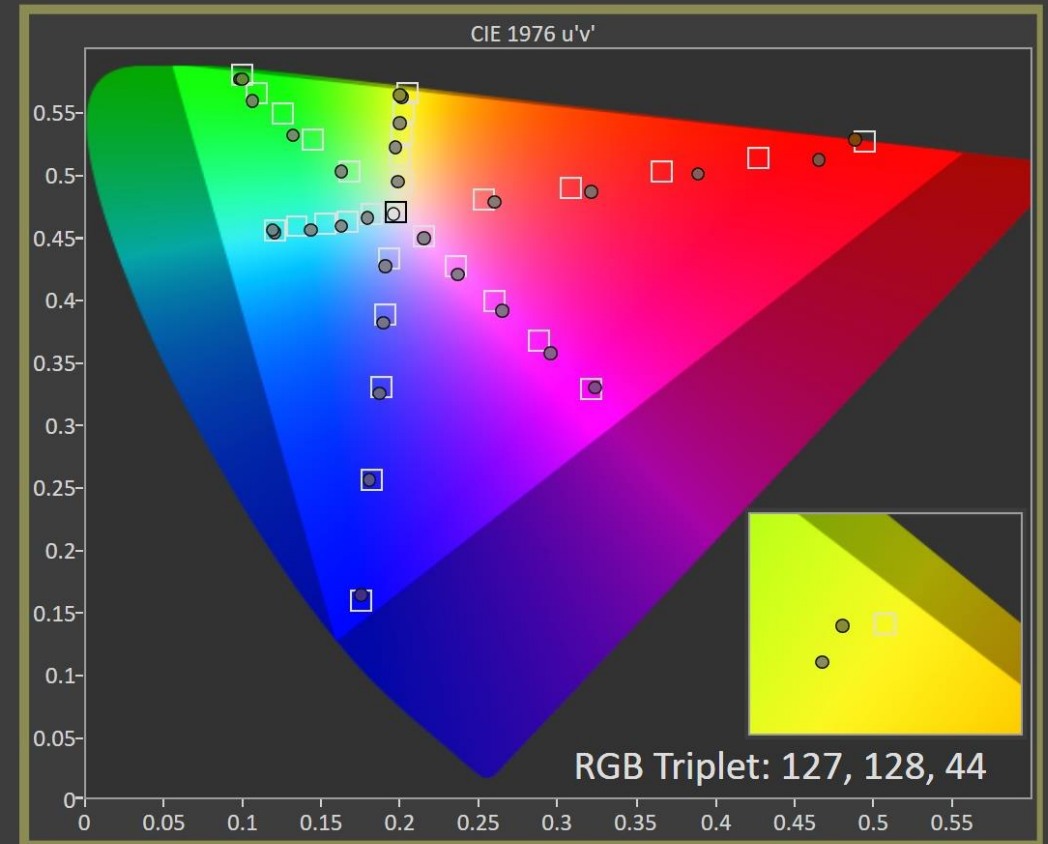

Current Reading

x: 0.4296
y: 0.5356
fL: 9.47
cd/m²: 32.446

	20%	40%	60%	80%	100%
x: CIE31	0.3360	0.3640	0.3929	0.4259	0.4296
y: CIE31	0.3712	0.4263	0.4723	0.5277	0.5356
Y	51.0123	59.1720	55.5148	53.6018	32.4458
Target x:CIE31	0.3393	0.3611	0.3858	0.4118	0.4375
Target y:CIE31	0.3704	0.4141	0.4536	0.4953	0.5364
Target Y	92.3968	90.1324	89.1615	88.3224	87.6345