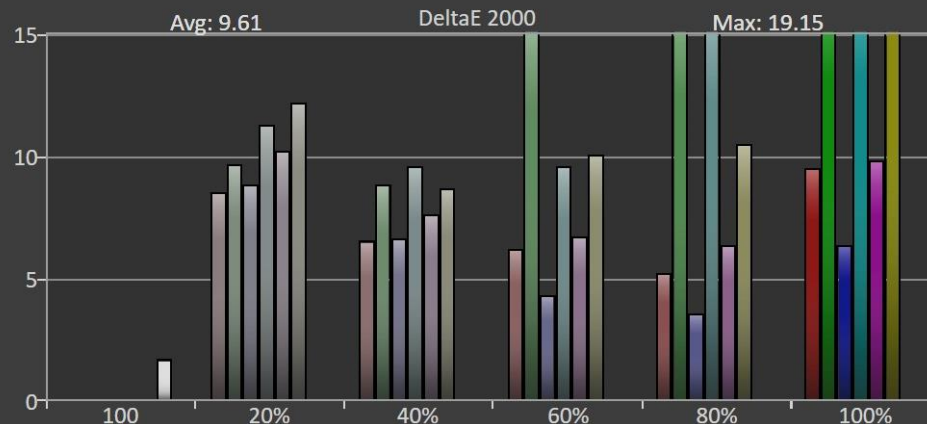

	White	Gray 80	Gray 65	Gray 50	Gray 35	Dark Skin	Light Skin	Blue Sky	Foliage	Blue Flower	Bluish Green	Orange	Purplish Blue	Moderate Red	Purple	Yellow Green	Orange Yellow	Blue	Green	Red	Yellow
x: CIE31	0.3096	0.3085	0.3070	0.3088	0.3090	0.4210	0.3863	0.2412	0.3390	0.2604	0.2477	0.5418	0.2082	0.4649	0.2811	0.3838	0.4974	0.1859	0.2977	0.5657	0.4183
y: CIE31	0.3266	0.3241	0.3222	0.3241	0.3237	0.3588	0.3570	0.2552	0.4434	0.2434	0.3546	0.4192	0.1790	0.2995	0.2049	0.5336	0.4596	0.1313	0.5268	0.3101	0.4183
Y	440.4457	39.6870	35.6276	30.2931	23.9804	6.5994	23.4590	13.3478	8.9887	16.2824	28.5461	17.7791	8.1988	12.7454	4.7315	28.7356	22.6893	4.5044	15.6908	7.7836	37.5653
Target x:CIE31	0.3127	0.3127	0.3127	0.3127	0.3127	0.4095	0.3796	0.2494	0.3405	0.2662	0.2621	0.5106	0.2136	0.4597	0.2901	0.3764	0.4745	0.1885	0.3085	0.5466	0.4183
Target y:CIE31	0.3290	0.3290	0.3290	0.3290	0.3290	0.3620	0.3560	0.2628	0.4317	0.2503	0.3581	0.4129	0.1837	0.3114	0.2171	0.5012	0.4449	0.1355	0.4962	0.3189	0.4183
Target Y	440.4457	80.3390	65.7795	49.4422	35.3489	9.6506	35.3720	18.8340	13.1360	23.3018	43.1697	28.7456	11.5196	18.5140	6.4950	44.1559	44.1961	6.0883	23.5867	11.4907	59.0433
dE_ICtCp_240	0.6243	16.2485	13.9516	10.9103	8.3969	7.0294	8.8864	7.0057	7.3294	7.4192	9.4000	10.9444	6.4540	7.7128	5.5274	10.2464	14.9145	5.1602	8.8085	7.7405	12.1212

dE Formula: 2000

Current Reading

x: 0.4352

y: 0.5309

fL: 9.598

cd/m²: 32.886

	20%	40%	60%	80%	100%
x: CIE31	0.3359	0.3711	0.4024	0.4342	0.4352
y: CIE31	0.3712	0.4220	0.4729	0.5299	0.5309
Y	51.0537	60.7202	55.4076	53.7247	32.8864
Target x:CIE31	0.3393	0.3662	0.3930	0.4196	0.4465
Target y:CIE31	0.3704	0.4123	0.4540	0.4955	0.5374
Target Y	92.3968	91.0846	90.0442	89.2031	88.4963

Saturation: Console HDR (Uniform Brightness on, Peak Brightness 90)

ASUS ROG Swift PG34WCDM – 10% APL

Portrait Display Calman Ultimate | Target: Avg. DeltaE < 2.0 | Max. DeltaE < 4.5

P3 Saturation Sweeps inside BT.2020