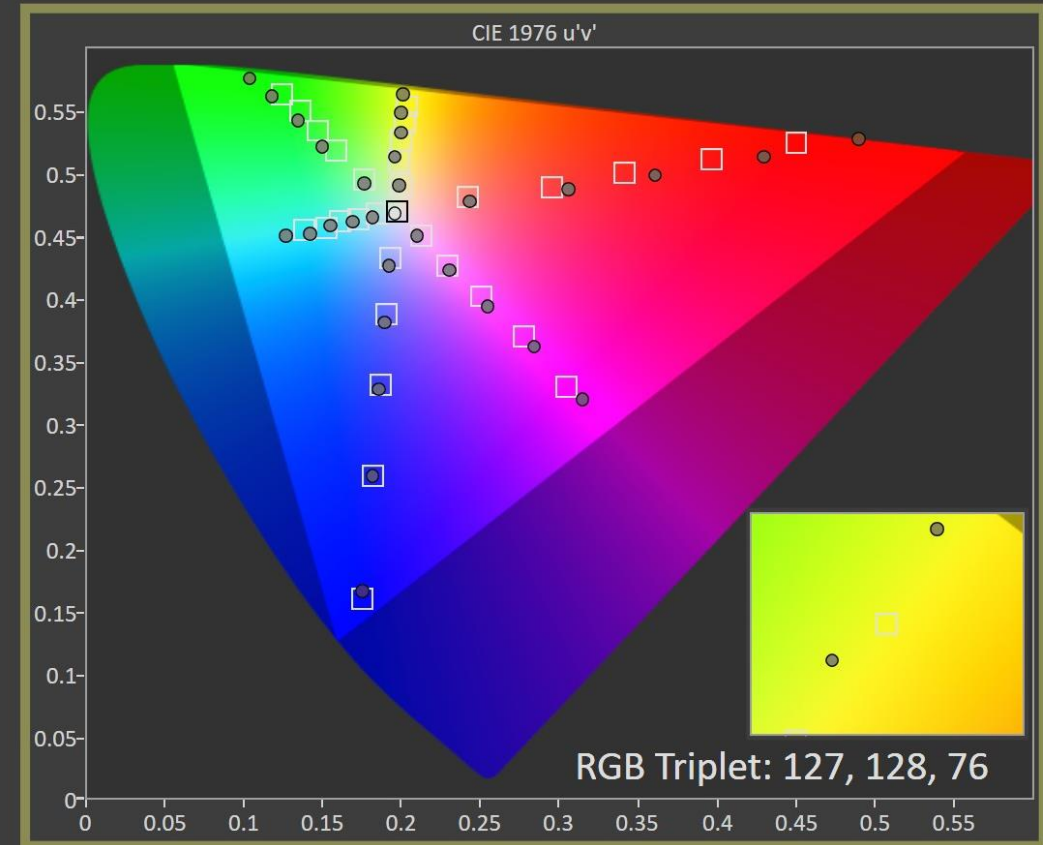

	White	Gray 80	Gray 65	Gray 50	Gray 35	Dark Skin	Light Skin	Blue Sky	Foliage	Blue Flower	Bluish Green	Orange	Purplish Blue	Moderate Red	Purple	Yellow Green	Orange Yellow	Blue	Green	Red	Yellow
x: CIE31	0.3096	0.3085	0.3070	0.3088	0.3090	0.4210	0.3863	0.2412	0.3390	0.2604	0.2477	0.5418	0.2082	0.4649	0.2811	0.3838	0.4974	0.1859	0.2977	0.5657	0.4183
y: CIE31	0.3266	0.3241	0.3222	0.3241	0.3237	0.3588	0.3570	0.2552	0.4434	0.2434	0.3546	0.4192	0.1790	0.2995	0.2049	0.5336	0.4596	0.1313	0.5268	0.3101	0.4183
Y	440.4457	39.6870	35.6276	30.2931	23.9804	6.5994	23.4590	13.3478	8.9887	16.2824	28.5461	17.7791	8.1988	12.7454	4.7315	28.7356	22.6893	4.5044	15.6908	7.7836	37.5653
Target x:CIE31	0.3127	0.3127	0.3127	0.3127	0.3127	0.4095	0.3796	0.2494	0.3405	0.2662	0.2621	0.5106	0.2136	0.4597	0.2901	0.3764	0.4745	0.1885	0.3085	0.5466	0.4183
Target y:CIE31	0.3290	0.3290	0.3290	0.3290	0.3290	0.3620	0.3560	0.2628	0.4317	0.2503	0.3581	0.4129	0.1837	0.3114	0.2171	0.5012	0.4449	0.1355	0.4962	0.3189	0.4183
Target Y	440.4457	80.3390	65.7795	49.4422	35.3489	9.6506	35.3720	18.8340	13.1360	23.3018	43.1697	28.7456	11.5196	18.5140	6.4950	44.1559	44.1961	6.0883	23.5867	11.4907	59.0433
dE_ICtCp_240	0.6243	16.2485	13.9516	10.9103	8.3969	7.0294	8.8864	7.0057	7.3294	7.4192	9.4000	10.9444	6.4540	7.7128	5.5274	10.2464	14.9145	5.1602	8.8085	7.7405	12.1212

Saturation: Console HDR (Uniform Brightness on, Peak Brightness 90)

ASUS ROG Swift PG34WCDM – 10% APL

Portrait Display Calman Ultimate | Target: Avg. DeltaE < 2.0 | Max. DeltaE < 4.5

BT.709 Saturation Sweeps inside BT.2020

dE Formula: 2000

Current Reading

x: 0.4307

y: 0.5344

fL: 15.547

cd/m²: 53.268

	20%	40%	60%	80%	100%
x: CIE31	0.3329	0.3538	0.3816	0.4055	0.4307
y: CIE31	0.3651	0.4105	0.4516	0.4955	0.5344
Y	50.3844	57.1430	56.9743	54.6008	53.2683
Target x:CIE31	0.3364	0.3534	0.3752	0.3969	0.4187
Target y:CIE31	0.3659	0.4019	0.4367	0.4714	0.5064
Target Y	92.5569	90.4758	89.5525	88.7828	88.1246