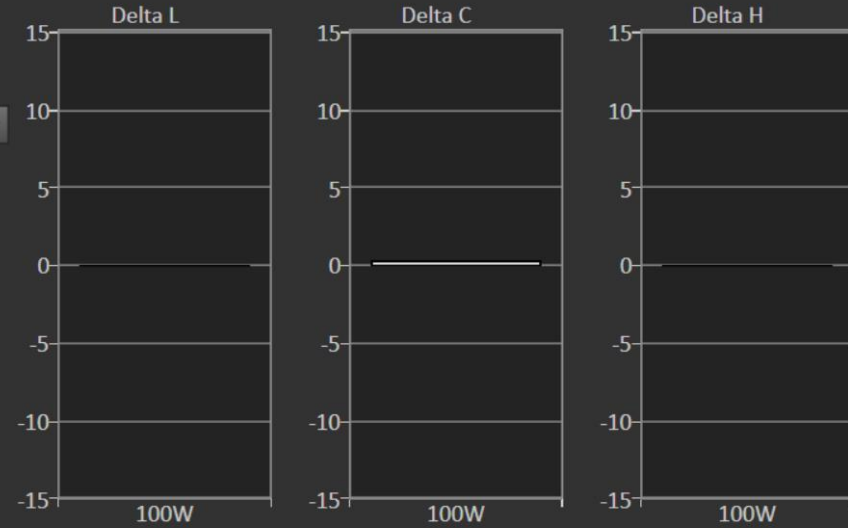

	White	Red	Green	Blue	Cyan	Magenta	Yellow	100W
x: CIE31	0.3131	0.6767	0.2594	0.1441	0.1944	0.3337	0.4325	0.3129
y: CIE31	0.3289	0.3233	0.6790	0.0535	0.3265	0.1496	0.5324	0.3295
Y	90.3876	21.2628	62.4658	6.4449	68.7280	27.6741	84.1451	173.458
Target Y	91.8708	27.3188	57.6356	6.9165	64.5521	34.2352	84.9544	173.458
ΔE 2000	0.5083	5.9439	5.0636	1.2193	3.1895	5.2696	2.0399	0.3116
ΔE ITD	1.2006	21.5088	18.4052	14.2882	12.7607	16.0382	11.1706	0.1084

Color Space: Default Settings

ASUS ROG Swift PG34WCDM – Rec.2020

Portrait Display Calman Ultimate | Target: 80 %

Color Gamut

Current Reading

x: 0.3129 y: 0.3295

fL: 50.63

cd/m²: 173.46