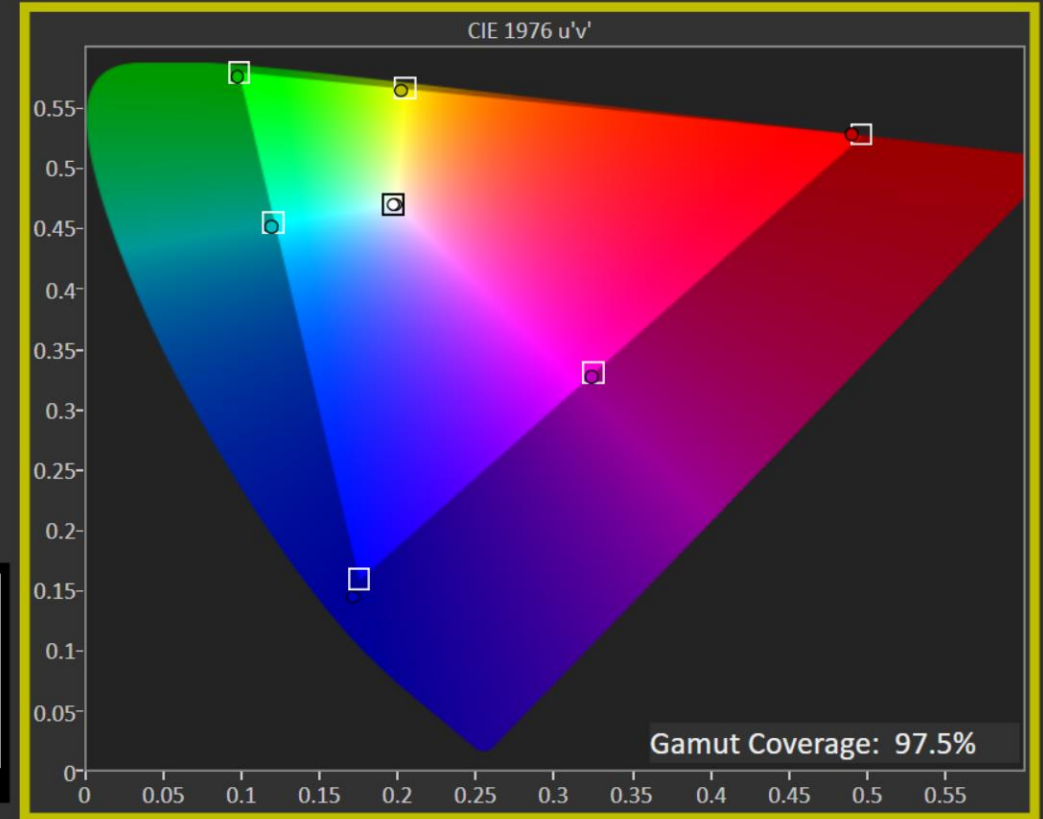

Color Space: Default Settings

ASUS ROG Swift PG34WCDM - sRGB

Portrait Display Calman Ultimate | Target: 99 %

Color Gamut

Current Reading

x: 0.3129 y: 0.3295
fL: 50.63
cd/m²: 173.46

	White	Red	Green	Blue	Cyan	Magenta	Yellow	100W
x: CIE31	0.3131	0.6767	0.2594	0.1441	0.1944	0.3337	0.4325	0.3129
y: CIE31	0.3289	0.3233	0.6790	0.0535	0.3265	0.1496	0.5324	0.3295
Y	90.3876	21.2628	62.4658	6.4449	68.7280	27.6741	84.1451	173.46
Target Y	90.3709	19.2179	64.6295	6.5235	71.1530	25.7414	83.8474	173.46
ΔE 2000	0.3583	5.1705	4.9335	1.3765	4.7843	2.6053	4.0284	0.3129
ΔE ITD	0.3142	25.5704	27.1675	15.1084	20.0284	20.5128	21.2425	0.1000

Color Space: Default Settings

ASUS ROG Swift PG34WCDM – DCI-P3

Portrait Display Calman Ultimate | Target: 99 %

Color Gamut

Current Reading

x: 0.3129 y: 0.3295

fL: 50.63

cd/m²: 173.46