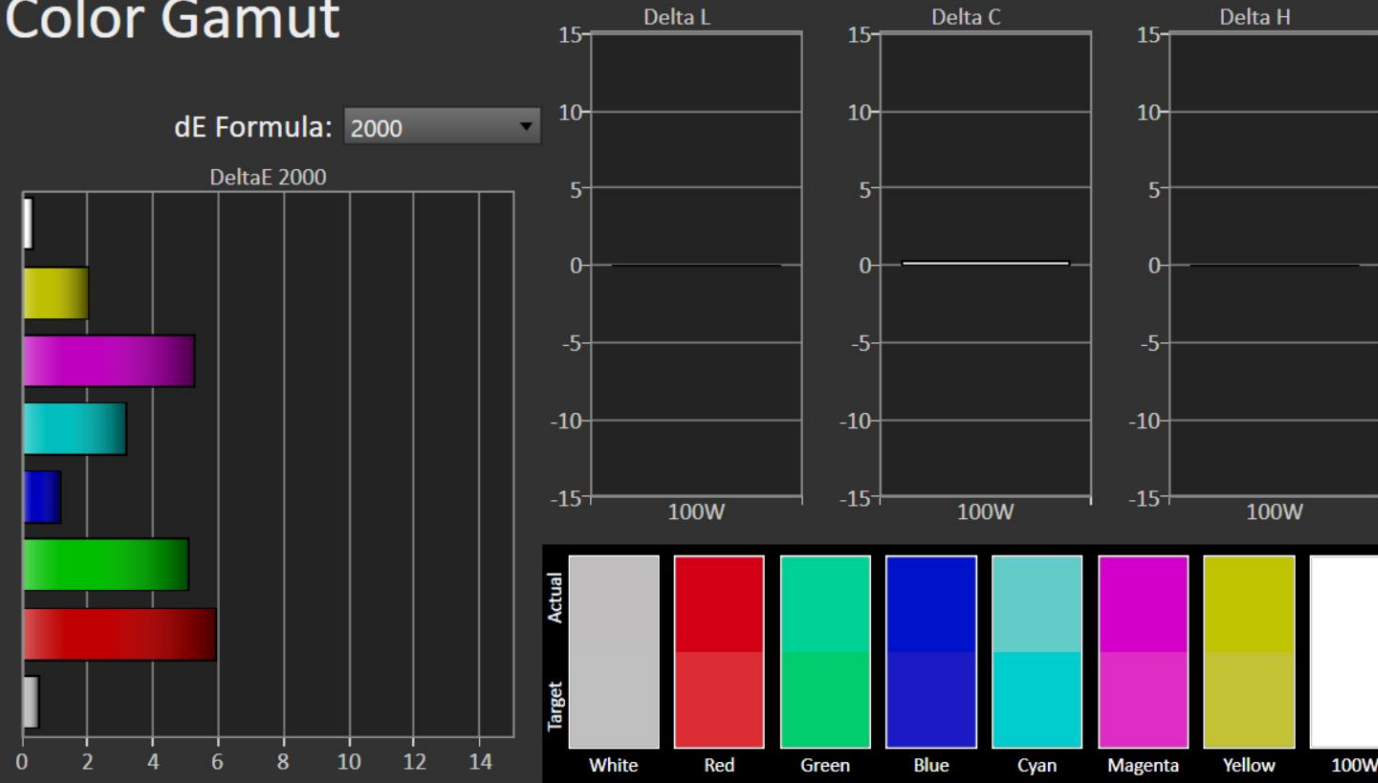

Color Space: Default Settings

ASUS ROG Swift PG34WCDM – DCI-P3

Portrait Display Calman Ultimate | Target: 99 %

Color Gamut

Current Reading

x: 0.3129 y: 0.3295

fL: 50.63

cd/m²: 173.46

	White	Red	Green	Blue	Cyan	Magenta	Yellow	100W
x: CIE31	0.3131	0.6767	0.2594	0.1441	0.1944	0.3337	0.4325	0.3129
y: CIE31	0.3289	0.3233	0.6790	0.0535	0.3265	0.1496	0.5324	0.3295
Y	90.3876	21.2628	62.4658	6.4449	68.7280	27.6741	84.1451	173.458
Target Y	90.3709	20.6939	62.5123	7.1646	69.6770	27.8586	83.2063	173.458
ΔE 2000	0.3583	0.7865	1.5667	1.2922	1.0670	0.2932	1.2994	0.3116
ΔE ITD	0.3142	1.5011	7.2114	14.1821	2.6061	1.2500	5.4008	0.1081

Color Space: Default Settings

ASUS ROG Swift PG34WCDM – Adobe RGB

Portrait Display Calman Ultimate | Target: 99 %

Color Gamut

Current Reading

x: 0.3129 y: 0.3295

fL: 50.63

cd/m²: 173.46

	White	Red	Green	Blue	Cyan	Magenta	Yellow	100W
x: CIE31	0.3131	0.6767	0.2594	0.1441	0.1944	0.3337	0.4325	0.3129
y: CIE31	0.3289	0.3233	0.6790	0.0535	0.3265	0.1496	0.5324	0.3295
Y	90.3876	21.2628	62.4658	6.4449	68.7280	27.6741	84.1451	173.458
Target Y	91.8708	27.3188	57.6356	6.9165	64.5521	34.2352	84.9544	173.458
ΔE 2000	0.5083	5.9439	5.0636	1.2193	3.1895	5.2696	2.0399	0.3116
ΔE ITD	1.2006	21.5088	18.4052	14.2882	12.7607	16.0382	11.1706	0.1084