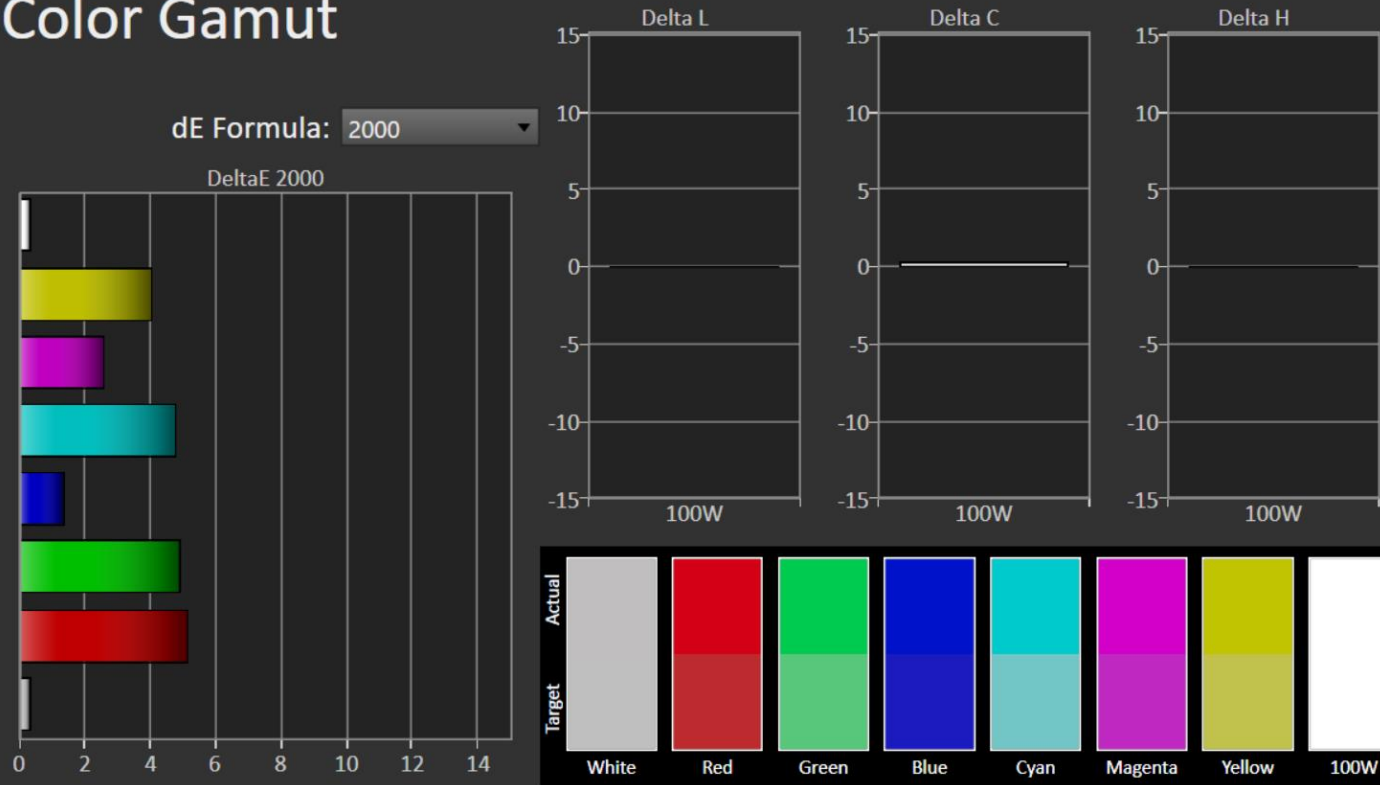

Color Space: Default Settings

ASUS ROG Swift PG34WCDM - sRGB

Portrait Display Calman Ultimate | Target: 99 %

Color Gamut

Current Reading

x: 0.3129 y: 0.3295
fL: 50.63
cd/m²: 173.46

	White	Red	Green	Blue	Cyan	Magenta	Yellow	100W
x: CIE31	0.3131	0.6767	0.2594	0.1441	0.1944	0.3337	0.4325	0.3129
y: CIE31	0.3289	0.3233	0.6790	0.0535	0.3265	0.1496	0.5324	0.3295
Y	90.3876	21.2628	62.4658	6.4449	68.7280	27.6741	84.1451	173.46
Target Y	90.3709	19.2179	64.6295	6.5235	71.1530	25.7414	83.8474	173.46
ΔE 2000	0.3583	5.1705	4.9335	1.3765	4.7843	2.6053	4.0284	0.3129
ΔE ITD	0.3142	25.5704	27.1675	15.1084	20.0284	20.5128	21.2425	0.1000

Color Space: Default Settings

ASUS ROG Swift PG34WCDM – DCI-P3

Portrait Display Calman Ultimate | Target: 99 %

Color Gamut

Current Reading

x: 0.3129 y: 0.3295

fL: 50.63

cd/m²: 173.46

	White	Red	Green	Blue	Cyan	Magenta	Yellow	100W
x: CIE31	0.3131	0.6767	0.2594	0.1441	0.1944	0.3337	0.4325	0.3129
y: CIE31	0.3289	0.3233	0.6790	0.0535	0.3265	0.1496	0.5324	0.3295
Y	90.3876	21.2628	62.4658	6.4449	68.7280	27.6741	84.1451	173.458
Target Y	90.3709	20.6939	62.5123	7.1646	69.6770	27.8586	83.2063	173.458
ΔE 2000	0.3583	0.7865	1.5667	1.2922	1.0670	0.2932	1.2994	0.3116
ΔE ITD	0.3142	1.5011	7.2114	14.1821	2.6061	1.2500	5.4008	0.1081