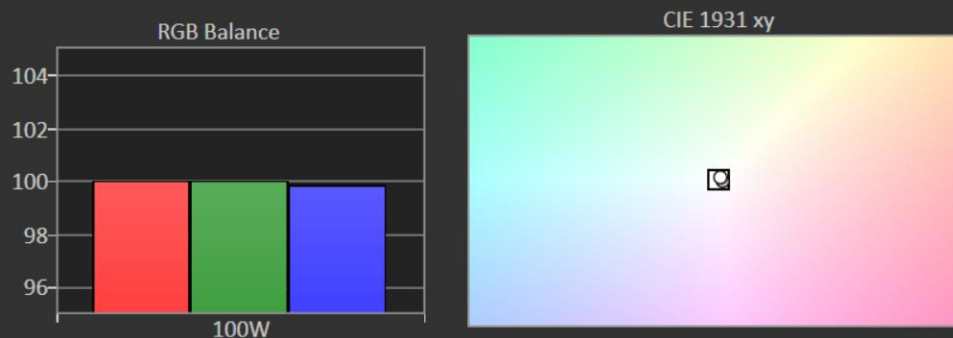

Color Space: Default Settings

ASUS ROG Swift PG34WCDM - sRGB

Portrait Display Calman Ultimate | Target: 99 %

Color Gamut

Current Reading

x: 0.3129 y: 0.3295
fL: 50.63
cd/m²: 173.46

	White	Red	Green	Blue	Cyan	Magenta	Yellow	100W
x: CIE31	0.3131	0.6767	0.2594	0.1441	0.1944	0.3337	0.4325	0.3129
y: CIE31	0.3289	0.3233	0.6790	0.0535	0.3265	0.1496	0.5324	0.3295
Y	90.3876	21.2628	62.4658	6.4449	68.7280	27.6741	84.1451	173.46
Target Y	90.3709	19.2179	64.6295	6.5235	71.1530	25.7414	83.8474	173.46
ΔE 2000	0.3583	5.1705	4.9335	1.3765	4.7843	2.6053	4.0284	0.3129
ΔE ITD	0.3142	25.5704	27.1675	15.1084	20.0284	20.5128	21.2425	0.1000

Color Space: Default Settings

ASUS ROG Swift PG34WCDM – DCI-P3

Portrait Display Calman Ultimate | Target: 99 %

Color Gamut

Current Reading

x: 0.3129 y: 0.3295

fL: 50.63

cd/m²: 173.46

	White	Red	Green	Blue	Cyan	Magenta	Yellow	100W
x: CIE31	0.3131	0.6767	0.2594	0.1441	0.1944	0.3337	0.4325	0.3129
y: CIE31	0.3289	0.3233	0.6790	0.0535	0.3265	0.1496	0.5324	0.3295
Y	90.3876	21.2628	62.4658	6.4449	68.7280	27.6741	84.1451	173.458
Target Y	90.3709	20.6939	62.5123	7.1646	69.6770	27.8586	83.2063	173.458
ΔE 2000	0.3583	0.7865	1.5667	1.2922	1.0670	0.2932	1.2994	0.3116
ΔE ITD	0.3142	1.5011	7.2114	14.1821	2.6061	1.2500	5.4008	0.1081