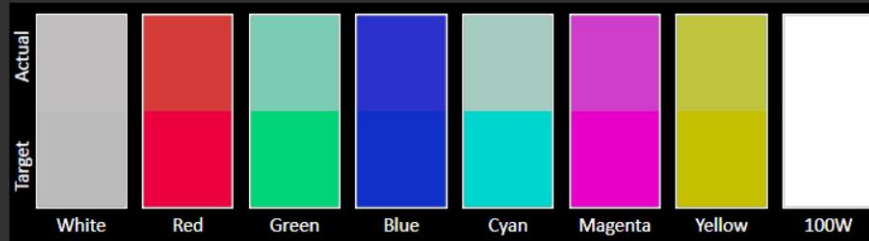

	White	Red	Green	Blue	Cyan	Magenta	Yellow	100W
x: CIE31	0.3131	0.6767	0.2594	0.1441	0.1944	0.3337	0.4325	0.3129
y: CIE31	0.3289	0.3233	0.6790	0.0535	0.3265	0.1496	0.5324	0.3295
Y	90.3876	21.2628	62.4658	6.4449	68.7280	27.6741	84.1451	173.458
Target Y	90.3709	20.6939	62.5123	7.1646	69.6770	27.8586	83.2063	173.458
ΔE 2000	0.3583	0.7865	1.5667	1.2922	1.0670	0.2932	1.2994	0.3116
ΔE ITD	0.3142	1.5011	7.2114	14.1821	2.6061	1.2500	5.4008	0.1081

Color Space: Default Settings

ASUS ROG Swift PG34WCDM – Adobe RGB

Portrait Display Calman Ultimate | Target: 99 %

Color Gamut

Current Reading

x: 0.3129 y: 0.3295

fL: 50.63

cd/m²: 173.46

	White	Red	Green	Blue	Cyan	Magenta	Yellow	100W
x: CIE31	0.3131	0.6767	0.2594	0.1441	0.1944	0.3337	0.4325	0.3129
y: CIE31	0.3289	0.3233	0.6790	0.0535	0.3265	0.1496	0.5324	0.3295
Y	90.3876	21.2628	62.4658	6.4449	68.7280	27.6741	84.1451	173.458
Target Y	91.8708	27.3188	57.6356	6.9165	64.5521	34.2352	84.9544	173.458
ΔE 2000	0.5083	5.9439	5.0636	1.2193	3.1895	5.2696	2.0399	0.3116
ΔE ITD	1.2006	21.5088	18.4052	14.2882	12.7607	16.0382	11.1706	0.1084

Color Space: Default Settings

ASUS ROG Swift PG34WCDM – Rec.2020

Portrait Display Calman Ultimate | Target: 80 %

Color Gamut

Current Reading

x: 0.3129 y: 0.3295

fL: 50.63

cd/m²: 173.46