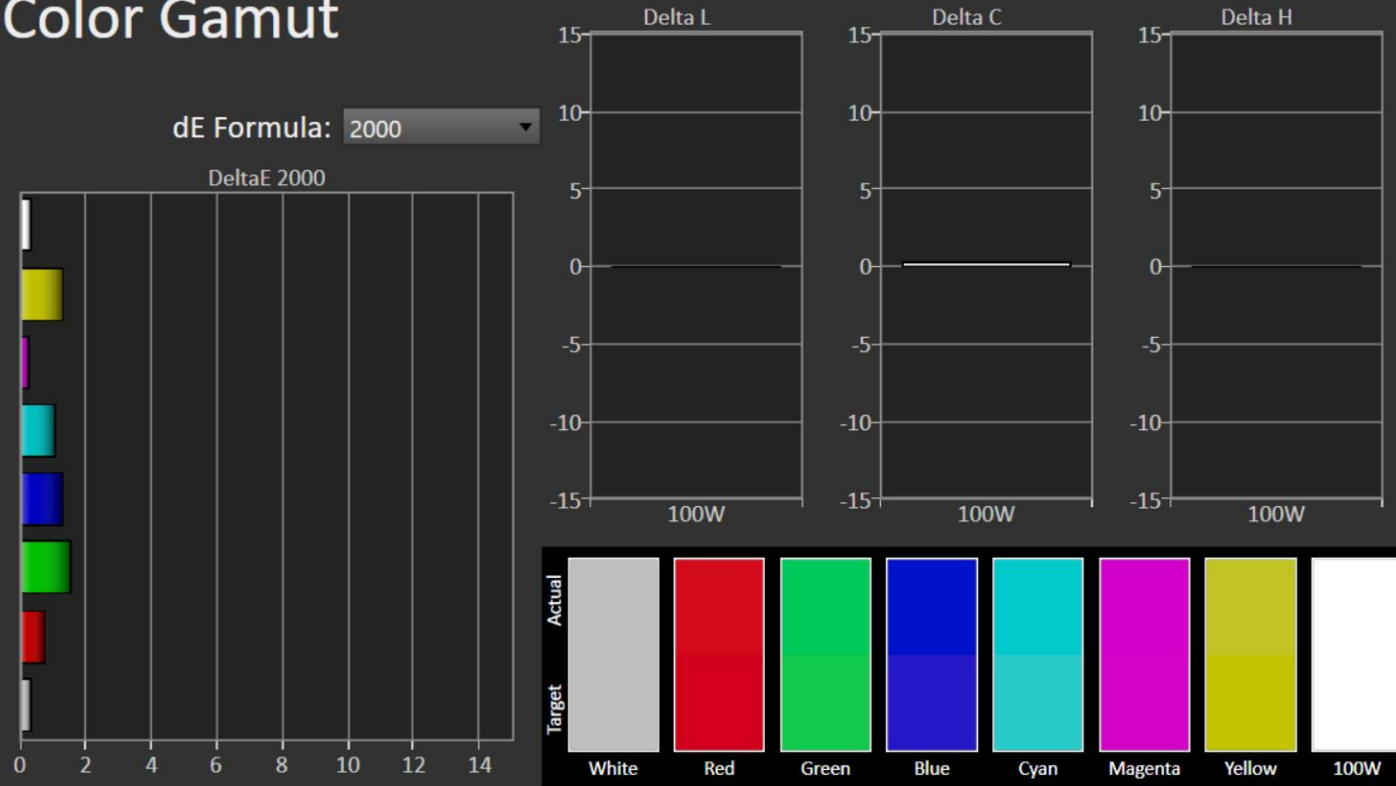

Color Space: Default Settings

ASUS ROG Swift PG34WCDM - sRGB

Portrait Display Calman Ultimate | Target: 99 %

Color Gamut

Current Reading

x: 0.3129 y: 0.3295
fL: 50.63
cd/m²: 173.46

	White	Red	Green	Blue	Cyan	Magenta	Yellow	100W
x: CIE31	0.3131	0.6767	0.2594	0.1441	0.1944	0.3337	0.4325	0.3129
y: CIE31	0.3289	0.3233	0.6790	0.0535	0.3265	0.1496	0.5324	0.3295
Y	90.3876	21.2628	62.4658	6.4449	68.7280	27.6741	84.1451	173.46
Target Y	90.3709	19.2179	64.6295	6.5235	71.1530	25.7414	83.8474	173.46
ΔE 2000	0.3583	5.1705	4.9335	1.3765	4.7843	2.6053	4.0284	0.3129
ΔE ITD	0.3142	25.5704	27.1675	15.1084	20.0284	20.5128	21.2425	0.1000

Color Space: Default Settings

ASUS ROG Swift PG34WCDM – DCI-P3

Portrait Display Calman Ultimate | Target: 99 %

Color Gamut

Current Reading

x: 0.3129 y: 0.3295

fL: 50.63

cd/m²: 173.46

	White	Red	Green	Blue	Cyan	Magenta	Yellow	100W
x: CIE31	0.3131	0.6767	0.2594	0.1441	0.1944	0.3337	0.4325	0.3129
y: CIE31	0.3289	0.3233	0.6790	0.0535	0.3265	0.1496	0.5324	0.3295
Y	90.3876	21.2628	62.4658	6.4449	68.7280	27.6741	84.1451	173.458
Target Y	90.3709	20.6939	62.5123	7.1646	69.6770	27.8586	83.2063	173.458
ΔE 2000	0.3583	0.7865	1.5667	1.2922	1.0670	0.2932	1.2994	0.3116
ΔE ITD	0.3142	1.5011	7.2114	14.1821	2.6061	1.2500	5.4008	0.1081