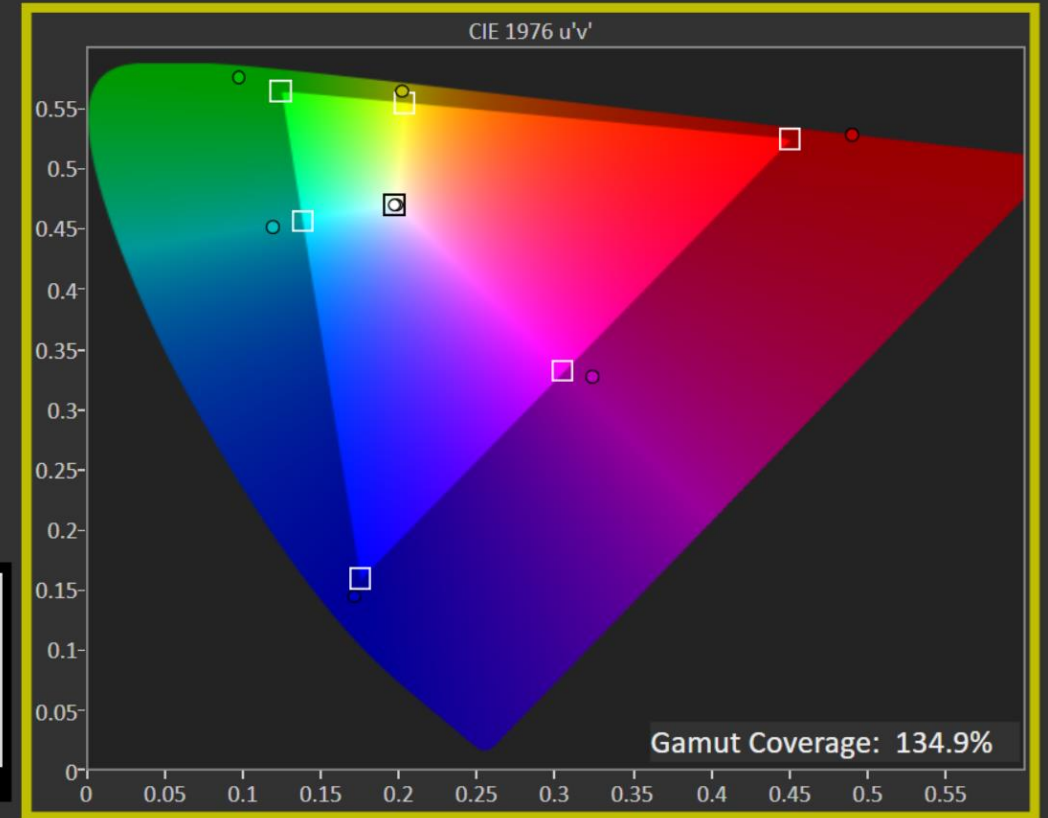

Color Space: Default Settings

ASUS ROG Swift PG34WCDM - sRGB

Portrait Display Calman Ultimate | Target: 99 %

Color Gamut

Current Reading

x: 0.3129 y: 0.3295
fL: 50.63
cd/m²: 173.46

	White	Red	Green	Blue	Cyan	Magenta	Yellow	100W
x: CIE31	0.3131	0.6767	0.2594	0.1441	0.1944	0.3337	0.4325	0.3129
y: CIE31	0.3289	0.3233	0.6790	0.0535	0.3265	0.1496	0.5324	0.3295
Y	90.3876	21.2628	62.4658	6.4449	68.7280	27.6741	84.1451	173.46
Target Y	90.3709	19.2179	64.6295	6.5235	71.1530	25.7414	83.8474	173.46
ΔE 2000	0.3583	5.1705	4.9335	1.3765	4.7843	2.6053	4.0284	0.3129
ΔE ITD	0.3142	25.5704	27.1675	15.1084	20.0284	20.5128	21.2425	0.1000

Color Space: Default Settings

ASUS ROG Swift PG34WCDM – DCI-P3

Portrait Display Calman Ultimate | Target: 99 %

Color Gamut

Current Reading

x: 0.3129 y: 0.3295

fL: 50.63

cd/m²: 173.46