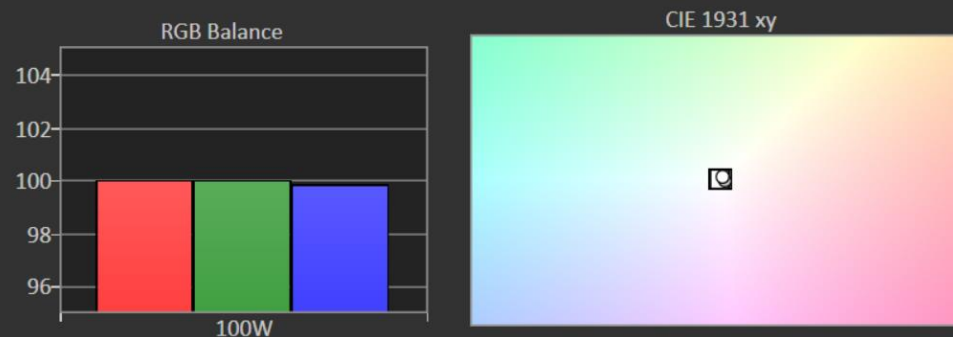

Color Space: Default Settings

ASUS ROG Swift PG34WCDM - sRGB

Portrait Display Calman Ultimate | Target: 99 %

Color Gamut

Current Reading

x: 0.3129 y: 0.3295
fL: 50.63
cd/m²: 173.46

	White	Red	Green	Blue	Cyan	Magenta	Yellow	100W
x: CIE31	0.3131	0.6767	0.2594	0.1441	0.1944	0.3337	0.4325	0.3129
y: CIE31	0.3289	0.3233	0.6790	0.0535	0.3265	0.1496	0.5324	0.3295
Y	90.3876	21.2628	62.4658	6.4449	68.7280	27.6741	84.1451	173.46
Target Y	90.3709	19.2179	64.6295	6.5235	71.1530	25.7414	83.8474	173.46
ΔE 2000	0.3583	5.1705	4.9335	1.3765	4.7843	2.6053	4.0284	0.3129
ΔE ITD	0.3142	25.5704	27.1675	15.1084	20.0284	20.5128	21.2425	0.1000

Color Space: Default Settings

ASUS ROG Swift PG34WCDM – DCI-P3

Portrait Display Calman Ultimate | Target: 99 %

Color Gamut

Current Reading

x: 0.3129 y: 0.3295

fL: 50.63

cd/m²: 173.46

	White	Red	Green	Blue	Cyan	Magenta	Yellow	100W
x: CIE31	0.3131	0.6767	0.2594	0.1441	0.1944	0.3337	0.4325	0.3129
y: CIE31	0.3289	0.3233	0.6790	0.0535	0.3265	0.1496	0.5324	0.3295
Y	90.3876	21.2628	62.4658	6.4449	68.7280	27.6741	84.1451	173.458
Target Y	90.3709	20.6939	62.5123	7.1646	69.6770	27.8586	83.2063	173.458
ΔE 2000	0.3583	0.7865	1.5667	1.2922	1.0670	0.2932	1.2994	0.3116
ΔE ITD	0.3142	1.5011	7.2114	14.1821	2.6061	1.2500	5.4008	0.1081