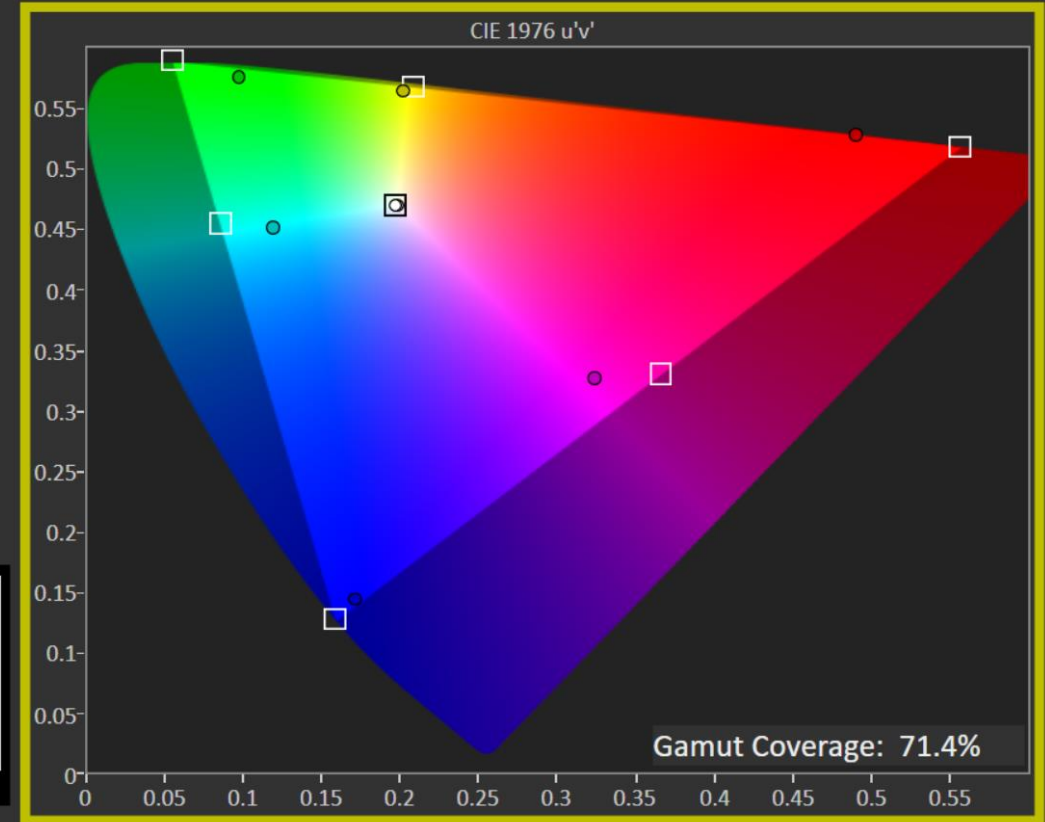

Color Space: Default Settings

ASUS ROG Swift PG34WCDM – Adobe RGB

Portrait Display Calman Ultimate | Target: 99 %

Color Gamut

Current Reading

x: 0.3129 y: 0.3295

fL: 50.63

cd/m²: 173.46

	White	Red	Green	Blue	Cyan	Magenta	Yellow	100W
x: CIE31	0.3131	0.6767	0.2594	0.1441	0.1944	0.3337	0.4325	0.3129
y: CIE31	0.3289	0.3233	0.6790	0.0535	0.3265	0.1496	0.5324	0.3295
Y	90.3876	21.2628	62.4658	6.4449	68.7280	27.6741	84.1451	173.458
Target Y	91.8708	27.3188	57.6356	6.9165	64.5521	34.2352	84.9544	173.458
ΔE 2000	0.5083	5.9439	5.0636	1.2193	3.1895	5.2696	2.0399	0.3116
ΔE ITD	1.2006	21.5088	18.4052	14.2882	12.7607	16.0382	11.1706	0.1084

Color Space: Default Settings

ASUS ROG Swift PG34WCDM – Rec.2020

Portrait Display Calman Ultimate | Target: 80 %

Color Gamut

Current Reading

x: 0.3129 y: 0.3295

fL: 50.63

cd/m²: 173.46