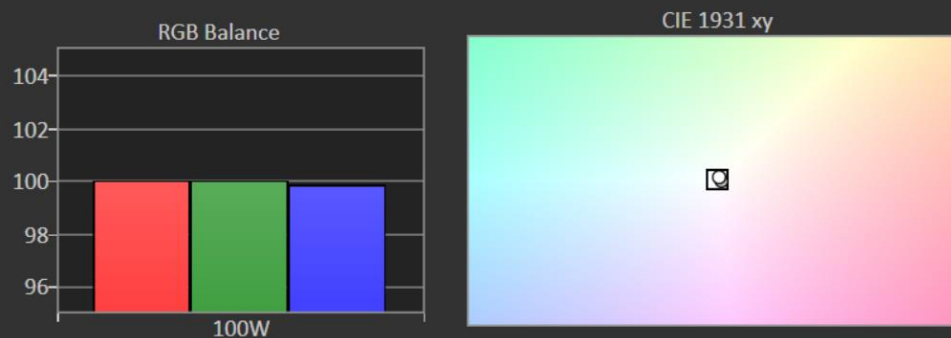

	White	Red	Green	Blue	Cyan	Magenta	Yellow	100W
x: CIE31	0.3131	0.6767	0.2594	0.1441	0.1944	0.3337	0.4325	0.3129
y: CIE31	0.3289	0.3233	0.6790	0.0535	0.3265	0.1496	0.5324	0.3295
Y	90.3876	21.2628	62.4658	6.4449	68.7280	27.6741	84.1451	173.458
Target Y	90.3709	20.6939	62.5123	7.1646	69.6770	27.8586	83.2063	173.458
ΔE 2000	0.3583	0.7865	1.5667	1.2922	1.0670	0.2932	1.2994	0.3116
ΔE ITD	0.3142	1.5011	7.2114	14.1821	2.6061	1.2500	5.4008	0.1081

Color Space: Default Settings

ASUS ROG Swift PG34WCDM – Adobe RGB

Portrait Display Calman Ultimate | Target: 99 %

Color Gamut

Current Reading

x: 0.3129 y: 0.3295

fL: 50.63

cd/m²: 173.46

	White	Red	Green	Blue	Cyan	Magenta	Yellow	100W
x: CIE31	0.3131	0.6767	0.2594	0.1441	0.1944	0.3337	0.4325	0.3129
y: CIE31	0.3289	0.3233	0.6790	0.0535	0.3265	0.1496	0.5324	0.3295
Y	90.3876	21.2628	62.4658	6.4449	68.7280	27.6741	84.1451	173.458
Target Y	91.8708	27.3188	57.6356	6.9165	64.5521	34.2352	84.9544	173.458
ΔE 2000	0.5083	5.9439	5.0636	1.2193	3.1895	5.2696	2.0399	0.3116
ΔE ITD	1.2006	21.5088	18.4052	14.2882	12.7607	16.0382	11.1706	0.1084

Color Space: Default Settings

ASUS ROG Swift PG34WCDM – Rec.2020

Portrait Display Calman Ultimate | Target: 80 %

Color Gamut

Current Reading

x: 0.3129 y: 0.3295

fL: 50.63

cd/m²: 173.46