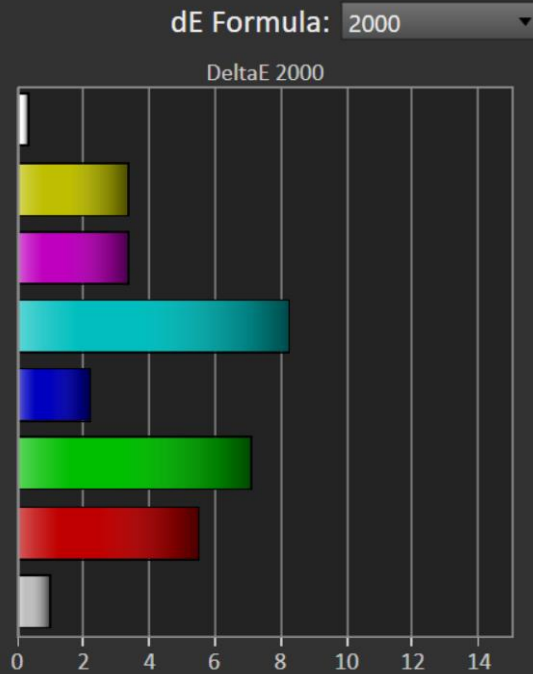

	White	Red	Green	Blue	Cyan	Magenta	Yellow	100W
x: CIE31	0.3131	0.6767	0.2594	0.1441	0.1944	0.3337	0.4325	0.3129
y: CIE31	0.3289	0.3233	0.6790	0.0535	0.3265	0.1496	0.5324	0.3295
Y	90.3876	21.2628	62.4658	6.4449	68.7280	27.6741	84.1451	173.458
Target Y	90.3709	20.6939	62.5123	7.1646	69.6770	27.8586	83.2063	173.458
ΔE 2000	0.3583	0.7865	1.5667	1.2922	1.0670	0.2932	1.2994	0.3116
ΔE ITD	0.3142	1.5011	7.2114	14.1821	2.6061	1.2500	5.4008	0.1081

Color Space: Default Settings

ASUS ROG Swift PG34WCDM – Adobe RGB

Portrait Display Calman Ultimate | Target: 99 %

Color Gamut

Current Reading

x: 0.3129 y: 0.3295

fL: 50.63

cd/m²: 173.46

	White	Red	Green	Blue	Cyan	Magenta	Yellow	100W
x: CIE31	0.3131	0.6767	0.2594	0.1441	0.1944	0.3337	0.4325	0.3129
y: CIE31	0.3289	0.3233	0.6790	0.0535	0.3265	0.1496	0.5324	0.3295
Y	90.3876	21.2628	62.4658	6.4449	68.7280	27.6741	84.1451	173.458
Target Y	91.8708	27.3188	57.6356	6.9165	64.5521	34.2352	84.9544	173.458
ΔE 2000	0.5083	5.9439	5.0636	1.2193	3.1895	5.2696	2.0399	0.3116
ΔE ITD	1.2006	21.5088	18.4052	14.2882	12.7607	16.0382	11.1706	0.1084

Color Space: Default Settings

ASUS ROG Swift PG34WCDM – Rec.2020

Portrait Display Calman Ultimate | Target: 80 %

Color Gamut

Current Reading

x: 0.3129 y: 0.3295

fL: 50.63

cd/m²: 173.46