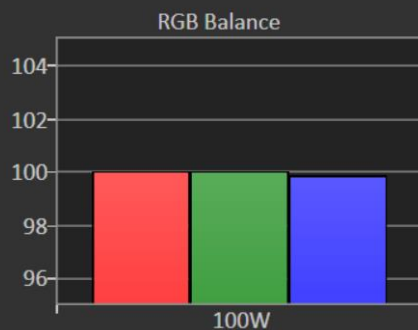

	White	Red	Green	Blue	Cyan	Magenta	Yellow	100W
x: CIE31	0.3131	0.6767	0.2594	0.1441	0.1944	0.3337	0.4325	0.3129
y: CIE31	0.3289	0.3233	0.6790	0.0535	0.3265	0.1496	0.5324	0.3295
Y	90.3876	21.2628	62.4658	6.4449	68.7280	27.6741	84.1451	173.458
Target Y	90.3709	20.6939	62.5123	7.1646	69.6770	27.8586	83.2063	173.458
ΔE 2000	0.3583	0.7865	1.5667	1.2922	1.0670	0.2932	1.2994	0.3116
ΔE ITD	0.3142	1.5011	7.2114	14.1821	2.6061	1.2500	5.4008	0.1081

	White	Red	Green	Blue	Cyan	Magenta	Yellow	100W
x: CIE31	0.3131	0.6767	0.2594	0.1441	0.1944	0.3337	0.4325	0.3129
y: CIE31	0.3289	0.3233	0.6790	0.0535	0.3265	0.1496	0.5324	0.3295
Y	90.3876	21.2628	62.4658	6.4449	68.7280	27.6741	84.1451	173.458
Target Y	91.8708	27.3188	57.6356	6.9165	64.5521	34.2352	84.9544	173.458
ΔE 2000	0.5083	5.9439	5.0636	1.2193	3.1895	5.2696	2.0399	0.3116
ΔE ITD	1.2006	21.5088	18.4052	14.2882	12.7607	16.0382	11.1706	0.1084

Color Space: Default Settings

ASUS ROG Swift PG34WCDM – Rec.2020

Portrait Display Calman Ultimate | Target: 80 %

Color Gamut

Current Reading

x: 0.3129 y: 0.3295

fL: 50.63

cd/m²: 173.46

	White	Red	Green	Blue	Cyan	Magenta	Yellow	100W
x: CIE31	0.3131	0.6767	0.2594	0.1441	0.1944	0.3337	0.4325	0.3129
y: CIE31	0.3289	0.3233	0.6790	0.0535	0.3265	0.1496	0.5324	0.3295
Y	90.3876	21.2628	62.4658	6.4449	68.7280	27.6741	84.1451	173.458
Target Y	86.6921	22.7750	58.7765	5.1406	63.9171	27.9155	81.5515	173.458
ΔE 2000	0.9916	5.5323	7.1048	2.2481	8.2662	3.4024	3.3866	0.3116
ΔE ITD	2.0171	51.0272	25.2204	24.4504	22.4870	42.1551	42.4822	0.1084