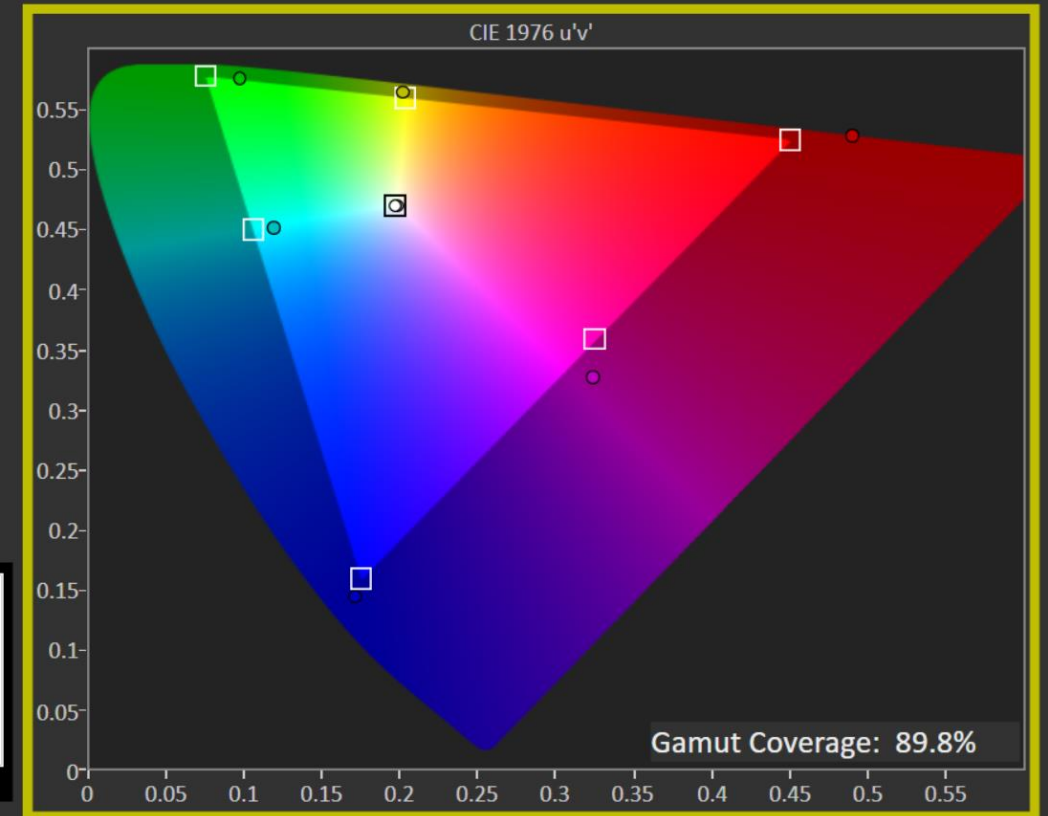

Color Space: Default Settings

ASUS ROG Swift PG34WCDM - sRGB

Portrait Display Calman Ultimate | Target: 99 %

Color Gamut

Current Reading

x: 0.3129 y: 0.3295
fL: 50.63
cd/m²: 173.46

	White	Red	Green	Blue	Cyan	Magenta	Yellow	100W
x: CIE31	0.3131	0.6767	0.2594	0.1441	0.1944	0.3337	0.4325	0.3129
y: CIE31	0.3289	0.3233	0.6790	0.0535	0.3265	0.1496	0.5324	0.3295
Y	90.3876	21.2628	62.4658	6.4449	68.7280	27.6741	84.1451	173.46
Target Y	90.3709	19.2179	64.6295	6.5235	71.1530	25.7414	83.8474	173.46
ΔE 2000	0.3583	5.1705	4.9335	1.3765	4.7843	2.6053	4.0284	0.3129
ΔE ITD	0.3142	25.5704	27.1675	15.1084	20.0284	20.5128	21.2425	0.1000

Color Space: Default Settings

ASUS ROG Swift PG34WCDM – DCI-P3

Portrait Display Calman Ultimate | Target: 99 %

Color Gamut

Current Reading

x: 0.3129 y: 0.3295

fL: 50.63

cd/m²: 173.46

	White	Red	Green	Blue	Cyan	Magenta	Yellow	100W
x: CIE31	0.3131	0.6767	0.2594	0.1441	0.1944	0.3337	0.4325	0.3129
y: CIE31	0.3289	0.3233	0.6790	0.0535	0.3265	0.1496	0.5324	0.3295
Y	90.3876	21.2628	62.4658	6.4449	68.7280	27.6741	84.1451	173.458
Target Y	90.3709	20.6939	62.5123	7.1646	69.6770	27.8586	83.2063	173.458
ΔE 2000	0.3583	0.7865	1.5667	1.2922	1.0670	0.2932	1.2994	0.3116
ΔE ITD	0.3142	1.5011	7.2114	14.1821	2.6061	1.2500	5.4008	0.1081

Color Space: Default Settings

ASUS ROG Swift PG34WCDM – Adobe RGB

Portrait Display Calman Ultimate | Target: 99 %

Color Gamut

Current Reading

x: 0.3129 y: 0.3295

fL: 50.63

cd/m²: 173.46