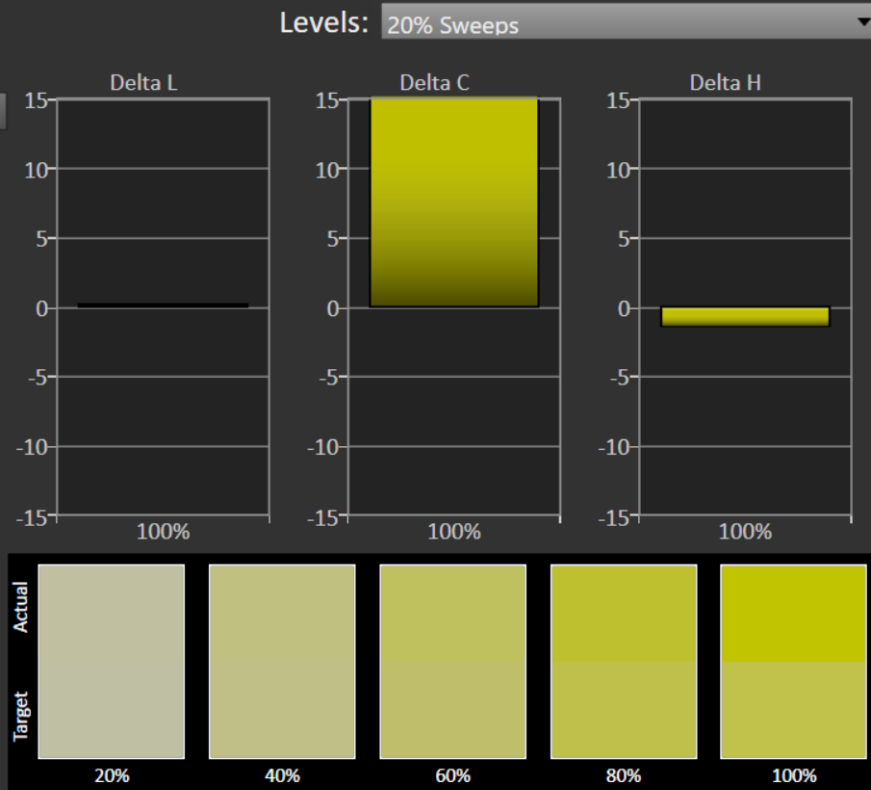

ColorChecker: Default Settings

ASUS ROG Swift PG34WCDM - sRGB

Portrait Display Calman Ultimate | Target: Avg. DeltaE < 2.5 | Max. DeltaE < 4.5

ColorChecker

Display analysis is performed with the X-Rite/Pantone ColorChecker® target colors.

dE Formula: 2000

Avg dE2000: 3.29

Max dE2000: 8.26

Current Reading

x: 0.4754 y: 0.3863

fL: 18.19

cd/m²: 62.32

	White	Gray 80	Gray 65	Gray 50	Gray 35	Black	Dark Skin	Light Skin	Blue Sky	Foliage	Blue Flower	Bluish Green	Orange	Purplish
x: CIE31	0.3129	0.3127	0.3126	0.3133	0.3127	0.3333	0.4231	0.3952	0.2379	0.3399	0.2638	0.2409	0.5543	0.2051
y: CIE31	0.3296	0.3290	0.3287	0.3292	0.3287	0.3333	0.3690	0.3588	0.2569	0.4503	0.2455	0.3642	0.4086	0.1793
Y	172.6294	137.2239	110.7862	84.9915	59.1878	0.0000	17.2002	60.9763	32.1914	22.1393	40.3965	70.7679	50.7509	20.1009
Target x:CIE31	0.3127	0.3127	0.3127	0.3127	0.3127	0.3127	0.4003	0.3795	0.2496	0.3395	0.2681	0.2626	0.5122	0.2166
Target y:CIE31	0.3290	0.3290	0.3290	0.3290	0.3290	0.3290	0.3642	0.3562	0.2656	0.4271	0.2525	0.3616	0.4063	0.1920
Target Y	172.6294	136.6013	110.0679	84.7646	59.0245	0.0000	17.3895	60.2393	32.2789	22.4978	40.2546	72.2851	48.9367	20.2907
ΔE 2000	0.3860	0.1055	0.2030	0.3210	0.1698	0.0000	2.7143	2.7816	2.3931	2.6100	1.2340	4.1328	4.7574	1.9904
ΔE ITP	0.2263	0.3347	0.4895	0.4137	0.2297	0.0040	10.6325	8.6478	7.4362	7.9486	2.9453	13.3799	28.3892	9.2206

Saturation: Default Settings

ASUS ROG Swift PG34WCDM - sRGB

Portrait Display Calman Ultimate | Target: Avg. DeltaE < 2.5 | Max. DeltaE < 4.5

Saturation Sweeps

Avg dE2000: 2.78

Max dE2000: 5.11

Current Reading