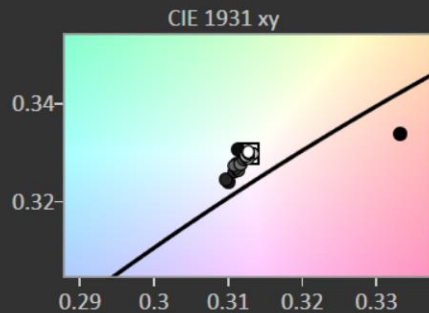

Contrast Ratio: 173452597477

Average Gamma: 2.221

Current Reading

x: 0.3127 y: 0.3295
 u': 0.1977 v': 0.4686
 cd/m²: 173.4526
 ΔE 2000: 0.43

	0	5	10	15	20	25	30	35	40	45	50	55	60	65
x: CIE31	0.3333	0.3113	0.3099	0.3098	0.3109	0.3111	0.3113	0.3112	0.3109	0.3117	0.3123	0.3125	0.3126	0.3132
y: CIE31	0.3333	0.3302	0.3234	0.3239	0.3255	0.3271	0.3259	0.3264	0.3267	0.3271	0.3279	0.3282	0.3286	0.3292
Y	0.0000	0.2491	1.1226	2.5137	5.0030	8.3968	12.1801	17.0902	22.8502	29.4811	37.1810	45.5890	55.1441	66.2706
Target Y	0.0000	0.6981	1.7917	3.3619	5.7421	8.8928	12.5357	17.3277	23.0464	29.7369	37.4416	45.4881	55.2528	66.1420
Gamma Log/Log	1.2778	2.1993	2.2076	2.2242	2.2032	2.1905	2.1942	2.2015	2.2121	2.2254	2.2345	2.2285	2.2433	2.2414
CCT	5456.0000	6570.0000	6707.0000	6709.0000	6633.0000	6610.0000	6605.0000	6610.0000	6625.0000	6576.0000	6536.0000	6523.0000	6510.0000	6476.0000
ΔE 2000	0.0000	1.3691	2.1548	2.0024	1.3199	0.7171	0.8715	0.7109	0.6499	0.6326	0.4342	0.3555	0.2250	0.2173
ΔE ITP	0.0040	30.3194	18.5706	13.4136	7.1163	3.2542	1.9029	1.2136	1.0972	0.8706	0.5874	0.3376	0.2086	0.3033

ColorChecker: Default Settings

ASUS ROG Swift PG34WCDM - sRGB

Portrait Display Calman Ultimate | Target: Avg. DeltaE < 2.5 | Max. DeltaE < 4.5

ColorChecker

Display analysis is performed with the X-Rite/Pantone ColorChecker® target colors.