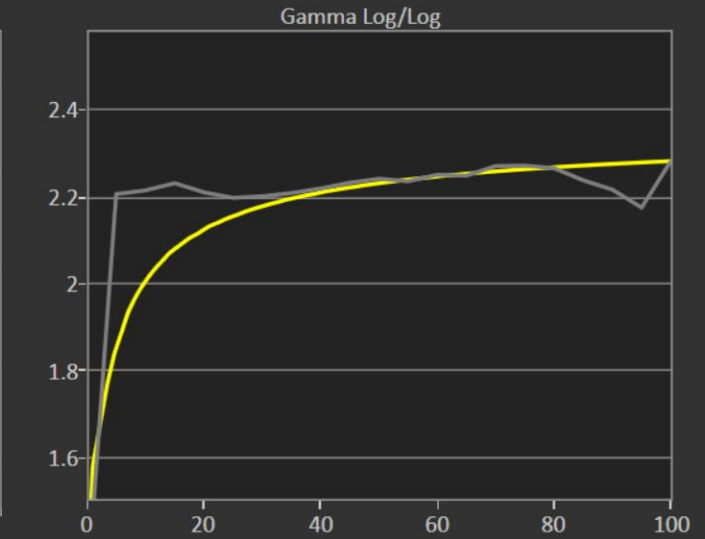

Gray Scale: Default Settings Uniform Brightness on

ASUS ROG Swift PG34WCDM - sRGB

Portrait Display Calman Ultimate | Target: Avg. DeltaE < 2.0 | CCT 6500K | Gamma 2.2

Grayscale - Multi

Avg dE2000: 0.7

Avg CCT: 6558

Contrast Ratio: 173452597477

Average Gamma: 2.221

Current Reading

x: 0.3127 y: 0.3295
 u': 0.1977 v': 0.4686
 cd/m²: 173.4526
 ΔE 2000: 0.43

	0	5	10	15	20	25	30	35	40	45	50	55	60	65
x: CIE31	0.3333	0.3113	0.3099	0.3098	0.3109	0.3111	0.3113	0.3112	0.3109	0.3117	0.3123	0.3125	0.3126	0.3132
y: CIE31	0.3333	0.3302	0.3234	0.3239	0.3255	0.3271	0.3259	0.3264	0.3267	0.3271	0.3279	0.3282	0.3286	0.3292
Y	0.0000	0.2491	1.1226	2.5137	5.0030	8.3968	12.1801	17.0902	22.8502	29.4811	37.1810	45.5890	55.1441	66.2706
Target Y	0.0000	0.6981	1.7917	3.3619	5.7421	8.8928	12.5357	17.3277	23.0464	29.7369	37.4416	45.4881	55.2528	66.1420
Gamma Log/Log	1.2778	2.1993	2.2076	2.2242	2.2032	2.1905	2.1942	2.2015	2.2121	2.2254	2.2345	2.2285	2.2433	2.2414
CCT	5456.0000	6570.0000	6707.0000	6709.0000	6633.0000	6610.0000	6605.0000	6610.0000	6625.0000	6576.0000	6536.0000	6523.0000	6510.0000	6476.0000
ΔE 2000	0.0000	1.3691	2.1548	2.0024	1.3199	0.7171	0.8715	0.7109	0.6499	0.6326	0.4342	0.3555	0.2250	0.2173
ΔE ITP	0.0040	30.3194	18.5706	13.4136	7.1163	3.2542	1.9029	1.2136	1.0972	0.8706	0.5874	0.3376	0.2086	0.3033

ColorChecker: Default Settings

ASUS ROG Swift PG34WCDM - sRGB

Portrait Display Calman Ultimate | Target: Avg. DeltaE < 2.5 | Max. DeltaE < 4.5

ColorChecker

Display analysis is performed with the X-Rite/Pantone ColorChecker® target colors.