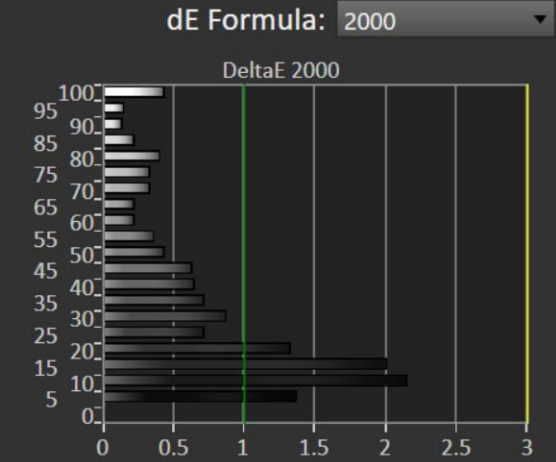

Gray Scale: Default Settings Uniform Brightness on

ASUS ROG Swift PG34WCDM - sRGB

Portrait Display Calman Ultimate | Target: Avg. DeltaE < 2.0 | CCT 6500K | Gamma 2.2

Grayscale - Multi

Avg dE2000: 0.7

Avg CCT: 6558

Contrast Ratio: 173452597477

Average Gamma: 2.221

Current Reading

x: 0.3127 y: 0.3295
 u': 0.1977 v': 0.4686
 cd/m²: 173.4526
 ΔE 2000: 0.43

	0	5	10	15	20	25	30	35	40	45	50	55	60	65
x: CIE31	0.3333	0.3113	0.3099	0.3098	0.3109	0.3111	0.3113	0.3112	0.3109	0.3117	0.3123	0.3125	0.3126	0.3132
y: CIE31	0.3333	0.3302	0.3234	0.3239	0.3255	0.3271	0.3259	0.3264	0.3267	0.3271	0.3279	0.3282	0.3286	0.3292
Y	0.0000	0.2491	1.1226	2.5137	5.0030	8.3968	12.1801	17.0902	22.8502	29.4811	37.1810	45.5890	55.1441	66.2706
Target Y	0.0000	0.6981	1.7917	3.3619	5.7421	8.8928	12.5357	17.3277	23.0464	29.7369	37.4416	45.4881	55.2528	66.1420
Gamma Log/Log	1.2778	2.1993	2.2076	2.2242	2.2032	2.1905	2.1942	2.2015	2.2121	2.2254	2.2345	2.2285	2.2433	2.2414
CCT	5456.0000	6570.0000	6707.0000	6709.0000	6633.0000	6610.0000	6605.0000	6610.0000	6625.0000	6576.0000	6536.0000	6523.0000	6510.0000	6476.0000
ΔE 2000	0.0000	1.3691	2.1548	2.0024	1.3199	0.7171	0.8715	0.7109	0.6499	0.6326	0.4342	0.3555	0.2250	0.2173
ΔE ITP	0.0040	30.3194	18.5706	13.4136	7.1163	3.2542	1.9029	1.2136	1.0972	0.8706	0.5874	0.3376	0.2086	0.3033

ColorChecker: Default Settings

ASUS ROG Swift PG34WCDM - sRGB

Portrait Display Calman Ultimate | Target: Avg. DeltaE < 2.5 | Max. DeltaE < 4.5

ColorChecker

Display analysis is performed with the X-Rite/Pantone ColorChecker® target colors.