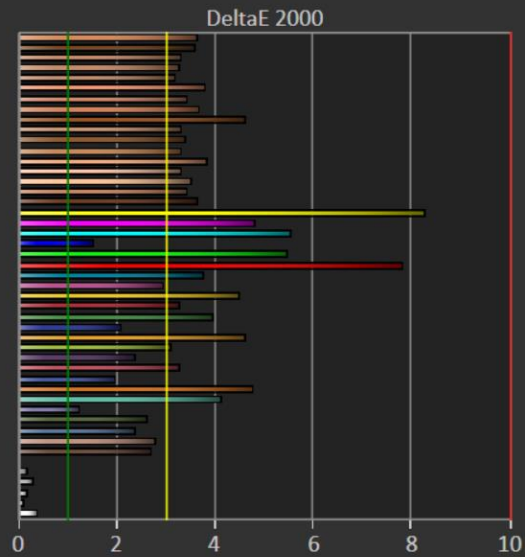

Gray Scale: Default Settings Uniform Brightness on

ASUS ROG Swift PG34WCDM - sRGB

Portrait Display Calman Ultimate | Target: Avg. DeltaE < 2.0 | CCT 6500K | Gamma 2.2

Grayscale - Multi

Avg dE2000: 0.7

Avg CCT: 6558

ColorChecker: Default Settings

ASUS ROG Swift PG34WCDM - sRGB

Portrait Display Calman Ultimate | Target: Avg. DeltaE < 2.5 | Max. DeltaE < 4.5

ColorChecker

Display analysis is performed with the X-Rite/Pantone ColorChecker® target colors.

dE Formula: 2000

Avg dE2000: 3.29

Max dE2000: 8.26

Current Reading

x: 0.4754 y: 0.3863

fL: 18.19

cd/m²: 62.32

	White	Gray 80	Gray 65	Gray 50	Gray 35	Black	Dark Skin	Light Skin	Blue Sky	Foliage	Blue Flower	Bluish Green	Orange	Purplish
x: CIE31	0.3129	0.3127	0.3126	0.3133	0.3127	0.3333	0.4231	0.3952	0.2379	0.3399	0.2638	0.2409	0.5543	0.2051
y: CIE31	0.3296	0.3290	0.3287	0.3292	0.3287	0.3333	0.3690	0.3588	0.2569	0.4503	0.2455	0.3642	0.4086	0.1793
Y	172.6294	137.2239	110.7862	84.9915	59.1878	0.0000	17.2002	60.9763	32.1914	22.1393	40.3965	70.7679	50.7509	20.1009
Target x:CIE31	0.3127	0.3127	0.3127	0.3127	0.3127	0.3127	0.4003	0.3795	0.2496	0.3395	0.2681	0.2626	0.5122	0.2166
Target y:CIE31	0.3290	0.3290	0.3290	0.3290	0.3290	0.3290	0.3642	0.3562	0.2656	0.4271	0.2525	0.3616	0.4063	0.1920
Target Y	172.6294	136.6013	110.0679	84.7646	59.0245	0.0000	17.3895	60.2393	32.2789	22.4978	40.2546	72.2851	48.9367	20.2907
ΔE 2000	0.3860	0.1055	0.2030	0.3210	0.1698	0.0000	2.7143	2.7816	2.3931	2.6100	1.2340	4.1328	4.7574	1.9904
ΔE ITP	0.2263	0.3347	0.4895	0.4137	0.2297	0.0040	10.6325	8.6478	7.4362	7.9486	2.9453	13.3799	28.3892	9.2206