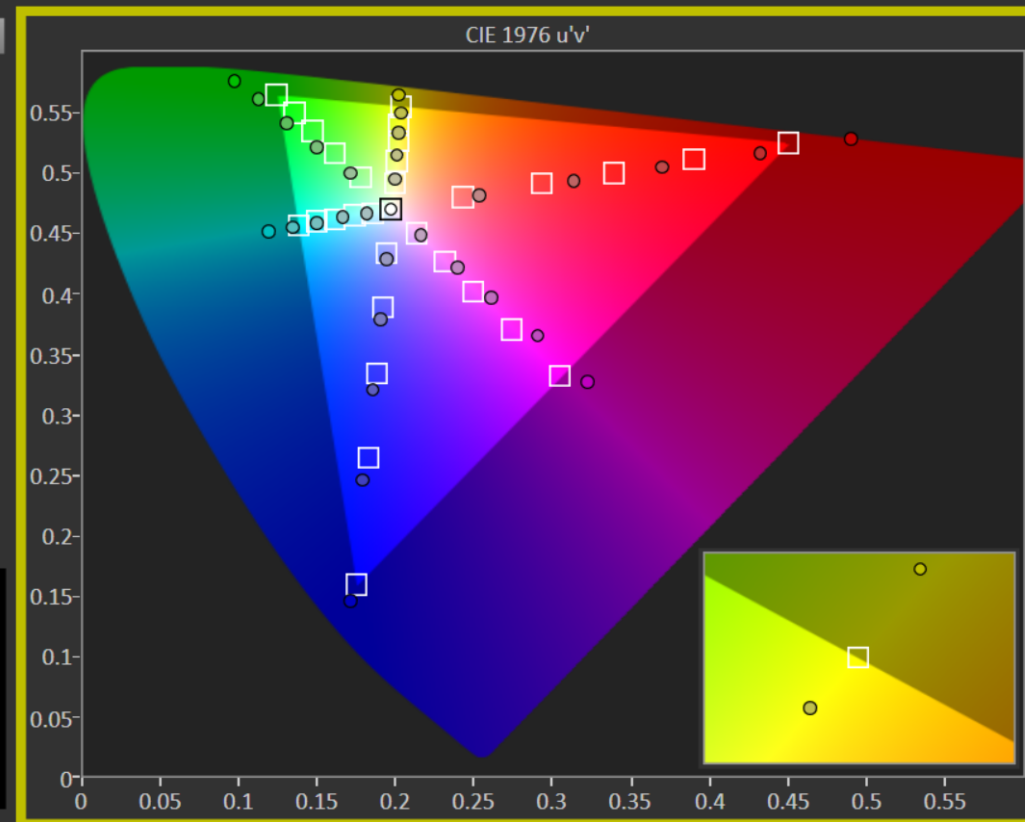

ColorChecker: Default Settings

ASUS ROG Swift PG34WCDM - sRGB

Portrait Display Calman Ultimate | Target: Avg. DeltaE < 2.5 | Max. DeltaE < 4.5

ColorChecker

Display analysis is performed with the X-Rite/Pantone ColorChecker® target colors.

dE Formula: 2000

Avg dE2000: 3.29

Max dE2000: 8.26

Current Reading

x: 0.4754 y: 0.3863

fL: 18.19

cd/m²: 62.32

	White	Gray 80	Gray 65	Gray 50	Gray 35	Black	Dark Skin	Light Skin	Blue Sky	Foliage	Blue Flower	Bluish Green	Orange	Purplish
x: CIE31	0.3129	0.3127	0.3126	0.3133	0.3127	0.3333	0.4231	0.3952	0.2379	0.3399	0.2638	0.2409	0.5543	0.2051
y: CIE31	0.3296	0.3290	0.3287	0.3292	0.3287	0.3333	0.3690	0.3588	0.2569	0.4503	0.2455	0.3642	0.4086	0.1793
Y	172.6294	137.2239	110.7862	84.9915	59.1878	0.0000	17.2002	60.9763	32.1914	22.1393	40.3965	70.7679	50.7509	20.1009
Target x:CIE31	0.3127	0.3127	0.3127	0.3127	0.3127	0.3127	0.4003	0.3795	0.2496	0.3395	0.2681	0.2626	0.5122	0.2166
Target y:CIE31	0.3290	0.3290	0.3290	0.3290	0.3290	0.3290	0.3642	0.3562	0.2656	0.4271	0.2525	0.3616	0.4063	0.1920
Target Y	172.6294	136.6013	110.0679	84.7646	59.0245	0.0000	17.3895	60.2393	32.2789	22.4978	40.2546	72.2851	48.9367	20.2907
ΔE 2000	0.3860	0.1055	0.2030	0.3210	0.1698	0.0000	2.7143	2.7816	2.3931	2.6100	1.2340	4.1328	4.7574	1.9904
ΔE ITP	0.2263	0.3347	0.4895	0.4137	0.2297	0.0040	10.6325	8.6478	7.4362	7.9486	2.9453	13.3799	28.3892	9.2206

Saturation: Default Settings

ASUS ROG Swift PG34WCDM - sRGB

Portrait Display Calman Ultimate | Target: Avg. DeltaE < 2.5 | Max. DeltaE < 4.5

Saturation Sweeps

Avg dE2000: 2.78

Max dE2000: 5.11

Current Reading