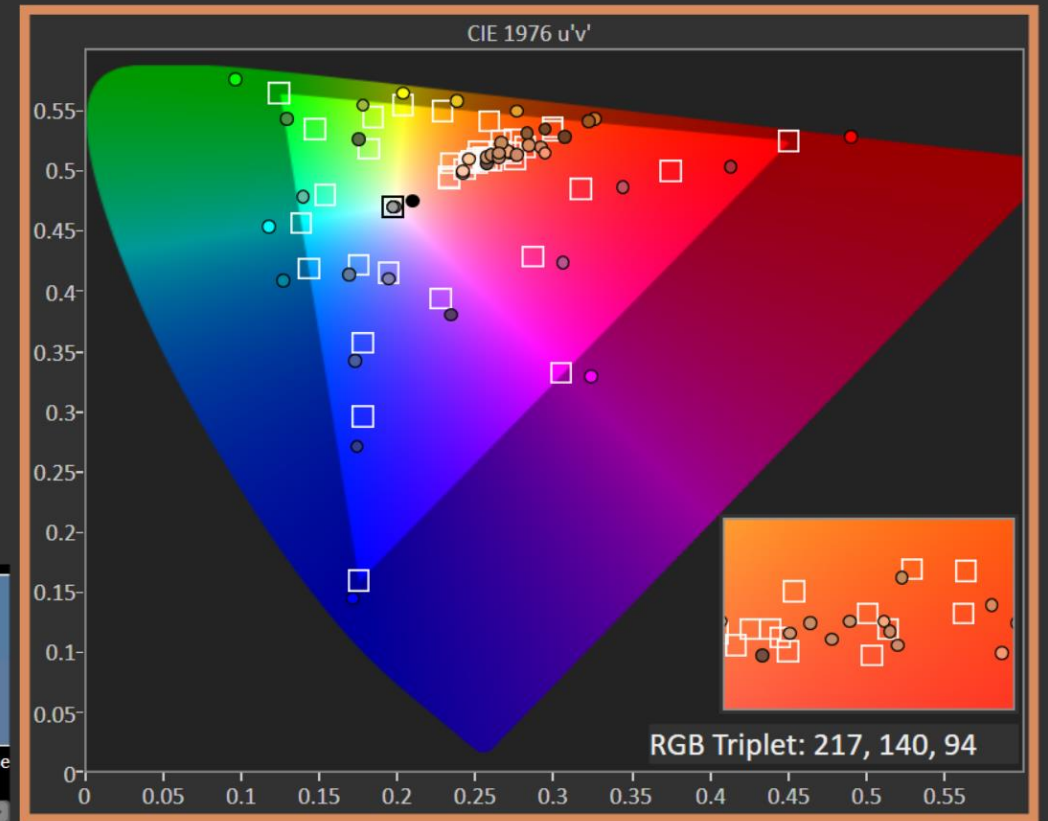

Gray Scale: Default Settings Uniform Brightness on

ASUS ROG Swift PG34WCDM - sRGB

Portrait Display Calman Ultimate | Target: Avg. DeltaE < 2.0 | CCT 6500K | Gamma 2.2

Grayscale - Multi

Avg dE2000: 0.7

Avg CCT: 6558

ColorChecker: Default Settings

ASUS ROG Swift PG34WCDM - sRGB

Portrait Display Calman Ultimate | Target: Avg. DeltaE < 2.5 | Max. DeltaE < 4.5

ColorChecker

Display analysis is performed with the X-Rite/Pantone ColorChecker® target colors.

dE Formula: 2000

Avg dE2000: 3.29

Max dE2000: 8.26

Current Reading

x: 0.4754 y: 0.3863

fL: 18.19

cd/m²: 62.32

	White	Gray 80	Gray 65	Gray 50	Gray 35	Black	Dark Skin	Light Skin	Blue Sky	Foliage	Blue Flower	Bluish Green	Orange	Purplish
x: CIE31	0.3129	0.3127	0.3126	0.3133	0.3127	0.3333	0.4231	0.3952	0.2379	0.3399	0.2638	0.2409	0.5543	0.2051
y: CIE31	0.3296	0.3290	0.3287	0.3292	0.3287	0.3333	0.3690	0.3588	0.2569	0.4503	0.2455	0.3642	0.4086	0.1793
Y	172.6294	137.2239	110.7862	84.9915	59.1878	0.0000	17.2002	60.9763	32.1914	22.1393	40.3965	70.7679	50.7509	20.1009
Target x:CIE31	0.3127	0.3127	0.3127	0.3127	0.3127	0.3127	0.4003	0.3795	0.2496	0.3395	0.2681	0.2626	0.5122	0.2166
Target y:CIE31	0.3290	0.3290	0.3290	0.3290	0.3290	0.3290	0.3642	0.3562	0.2656	0.4271	0.2525	0.3616	0.4063	0.1920
Target Y	172.6294	136.6013	110.0679	84.7646	59.0245	0.0000	17.3895	60.2393	32.2789	22.4978	40.2546	72.2851	48.9367	20.2907
ΔE 2000	0.3860	0.1055	0.2030	0.3210	0.1698	0.0000	2.7143	2.7816	2.3931	2.6100	1.2340	4.1328	4.7574	1.9904
ΔE ITP	0.2263	0.3347	0.4895	0.4137	0.2297	0.0040	10.6325	8.6478	7.4362	7.9486	2.9453	13.3799	28.3892	9.2206

Saturation: Default Settings

ASUS ROG Swift PG34WCDM - sRGB

Portrait Display Calman Ultimate | Target: Avg. DeltaE < 2.5 | Max. DeltaE < 4.5

Saturation Sweeps

Avg dE2000: 2.78

Max dE2000: 5.11

Current Reading