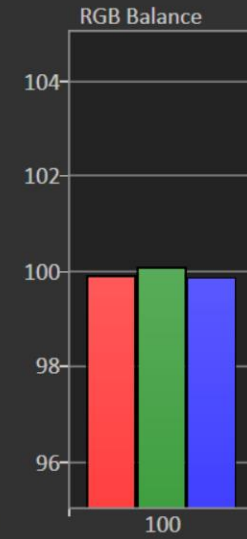

Gray Scale: Default Settings Uniform Brightness on

ASUS ROG Swift PG34WCDM - sRGB

Portrait Display Calman Ultimate | Target: Avg. DeltaE < 2.0 | CCT 6500K | Gamma 2.2

Grayscale - Multi

Avg dE2000: 0.7

Avg CCT: 6558

Contrast Ratio: 173452597477

Average Gamma: 2.221

Current Reading

x: 0.3127 y: 0.3295
 u': 0.1977 v': 0.4686
 cd/m²: 173.4526
 ΔE 2000: 0.43

	0	5	10	15	20	25	30	35	40	45	50	55	60	65
x: CIE31	0.3333	0.3113	0.3099	0.3098	0.3109	0.3111	0.3113	0.3112	0.3109	0.3117	0.3123	0.3125	0.3126	0.3132
y: CIE31	0.3333	0.3302	0.3234	0.3239	0.3255	0.3271	0.3259	0.3264	0.3267	0.3271	0.3279	0.3282	0.3286	0.3292
Y	0.0000	0.2491	1.1226	2.5137	5.0030	8.3968	12.1801	17.0902	22.8502	29.4811	37.1810	45.5890	55.1441	66.2706
Target Y	0.0000	0.6981	1.7917	3.3619	5.7421	8.8928	12.5357	17.3277	23.0464	29.7369	37.4416	45.4881	55.2528	66.1420
Gamma Log/Log	1.2778	2.1993	2.2076	2.2242	2.2032	2.1905	2.1942	2.2015	2.2121	2.2254	2.2345	2.2285	2.2433	2.2414
CCT	5456.0000	6570.0000	6707.0000	6709.0000	6633.0000	6610.0000	6605.0000	6610.0000	6625.0000	6576.0000	6536.0000	6523.0000	6510.0000	6476.0000
ΔE 2000	0.0000	1.3691	2.1548	2.0024	1.3199	0.7171	0.8715	0.7109	0.6499	0.6326	0.4342	0.3555	0.2250	0.2173
ΔE ITP	0.0040	30.3194	18.5706	13.4136	7.1163	3.2542	1.9029	1.2136	1.0972	0.8706	0.5874	0.3376	0.2086	0.3033