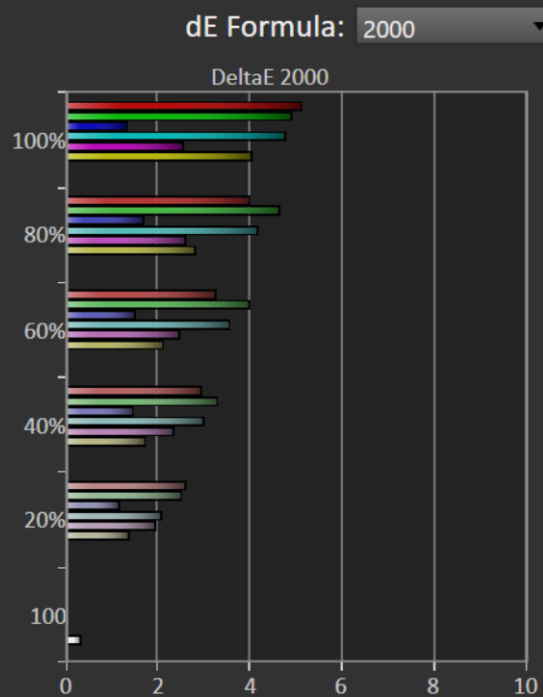

ColorChecker: Default Settings

ASUS ROG Swift PG34WCDM - sRGB

Portrait Display Calman Ultimate | Target: Avg. DeltaE < 2.5 | Max. DeltaE < 4.5

ColorChecker

Display analysis is performed with the X-Rite/Pantone ColorChecker® target colors.

dE Formula: 2000

Avg dE2000: 3.29

Max dE2000: 8.26

Current Reading

x: 0.4754 y: 0.3863

fL: 18.19

cd/m²: 62.32

	White	Gray 80	Gray 65	Gray 50	Gray 35	Black	Dark Skin	Light Skin	Blue Sky	Foliage	Blue Flower	Bluish Green	Orange	Purplish
x: CIE31	0.3129	0.3127	0.3126	0.3133	0.3127	0.3333	0.4231	0.3952	0.2379	0.3399	0.2638	0.2409	0.5543	0.2051
y: CIE31	0.3296	0.3290	0.3287	0.3292	0.3287	0.3333	0.3690	0.3588	0.2569	0.4503	0.2455	0.3642	0.4086	0.1793
Y	172.6294	137.2239	110.7862	84.9915	59.1878	0.0000	17.2002	60.9763	32.1914	22.1393	40.3965	70.7679	50.7509	20.1009
Target x:CIE31	0.3127	0.3127	0.3127	0.3127	0.3127	0.3127	0.4003	0.3795	0.2496	0.3395	0.2681	0.2626	0.5122	0.2166
Target y:CIE31	0.3290	0.3290	0.3290	0.3290	0.3290	0.3290	0.3642	0.3562	0.2656	0.4271	0.2525	0.3616	0.4063	0.1920
Target Y	172.6294	136.6013	110.0679	84.7646	59.0245	0.0000	17.3895	60.2393	32.2789	22.4978	40.2546	72.2851	48.9367	20.2907
ΔE 2000	0.3860	0.1055	0.2030	0.3210	0.1698	0.0000	2.7143	2.7816	2.3931	2.6100	1.2340	4.1328	4.7574	1.9904
ΔE ITP	0.2263	0.3347	0.4895	0.4137	0.2297	0.0040	10.6325	8.6478	7.4362	7.9486	2.9453	13.3799	28.3892	9.2206

Saturation: Default Settings

ASUS ROG Swift PG34WCDM - sRGB

Portrait Display Calman Ultimate | Target: Avg. DeltaE < 2.5 | Max. DeltaE < 4.5

Saturation Sweeps

Avg dE2000: 2.78

Max dE2000: 5.11

Current Reading