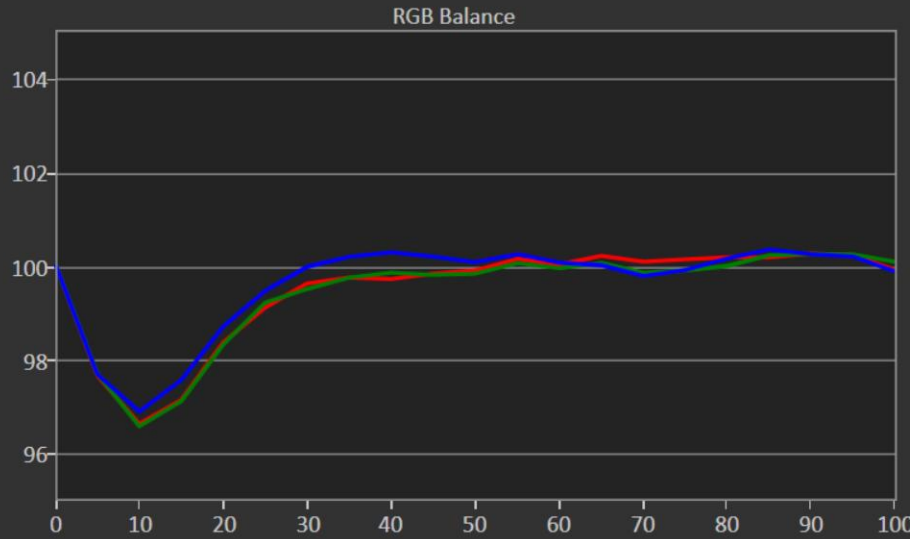

Gray Scale: Default Settings Uniform Brightness on

ASUS ROG Swift PG34WCDM - sRGB

Portrait Display Calman Ultimate | Target: Avg. DeltaE < 2.0 | CCT 6500K | Gamma 2.2

Grayscale - Multi

Avg dE2000: 0.7

Avg CCT: 6558

ColorChecker: Default Settings

ASUS ROG Swift PG34WCDM - sRGB

Portrait Display Calman Ultimate | Target: Avg. DeltaE < 2.5 | Max. DeltaE < 4.5

ColorChecker

Display analysis is performed with the X-Rite/Pantone ColorChecker® target colors.

dE Formula: 2000

Avg dE2000: 3.29

Max dE2000: 8.26

Current Reading

x: 0.4754 y: 0.3863

fL: 18.19

cd/m²: 62.32

	White	Gray 80	Gray 65	Gray 50	Gray 35	Black	Dark Skin	Light Skin	Blue Sky	Foliage	Blue Flower	Bluish Green	Orange	Purplish
x: CIE31	0.3129	0.3127	0.3126	0.3133	0.3127	0.3333	0.4231	0.3952	0.2379	0.3399	0.2638	0.2409	0.5543	0.2051
y: CIE31	0.3296	0.3290	0.3287	0.3292	0.3287	0.3333	0.3690	0.3588	0.2569	0.4503	0.2455	0.3642	0.4086	0.1793
Y	172.6294	137.2239	110.7862	84.9915	59.1878	0.0000	17.2002	60.9763	32.1914	22.1393	40.3965	70.7679	50.7509	20.1009
Target x:CIE31	0.3127	0.3127	0.3127	0.3127	0.3127	0.3127	0.4003	0.3795	0.2496	0.3395	0.2681	0.2626	0.5122	0.2166
Target y:CIE31	0.3290	0.3290	0.3290	0.3290	0.3290	0.3290	0.3642	0.3562	0.2656	0.4271	0.2525	0.3616	0.4063	0.1920
Target Y	172.6294	136.6013	110.0679	84.7646	59.0245	0.0000	17.3895	60.2393	32.2789	22.4978	40.2546	72.2851	48.9367	20.2907
ΔE 2000	0.3860	0.1055	0.2030	0.3210	0.1698	0.0000	2.7143	2.7816	2.3931	2.6100	1.2340	4.1328	4.7574	1.9904
ΔE ITP	0.2263	0.3347	0.4895	0.4137	0.2297	0.0040	10.6325	8.6478	7.4362	7.9486	2.9453	13.3799	28.3892	9.2206