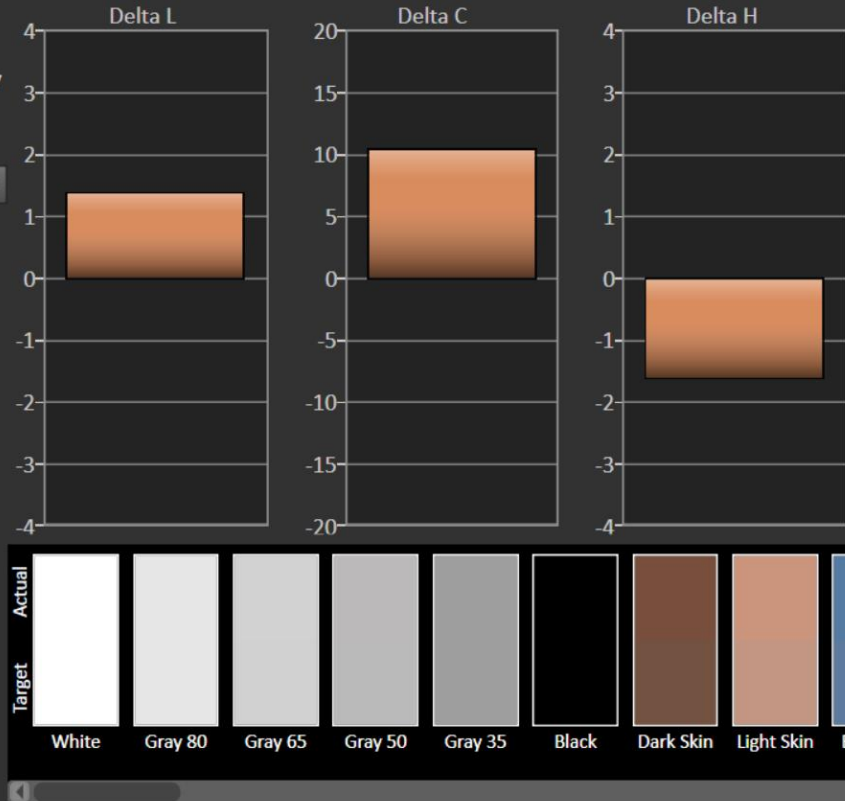

ColorChecker: Default Settings

ASUS ROG Swift PG34WCDM - sRGB

Portrait Display Calman Ultimate | Target: Avg. DeltaE < 2.5 | Max. DeltaE < 4.5

ColorChecker

Display analysis is performed with the X-Rite/Pantone ColorChecker® target colors.

dE Formula: 2000

Avg dE2000: 3.29

Max dE2000: 8.26

Current Reading

x: 0.4754 y: 0.3863

fL: 18.19

cd/m²: 62.32

	White	Gray 80	Gray 65	Gray 50	Gray 35	Black	Dark Skin	Light Skin	Blue Sky	Foliage	Blue Flower	Bluish Green	Orange	Purplish
x: CIE31	0.3129	0.3127	0.3126	0.3133	0.3127	0.3333	0.4231	0.3952	0.2379	0.3399	0.2638	0.2409	0.5543	0.2051
y: CIE31	0.3296	0.3290	0.3287	0.3292	0.3287	0.3333	0.3690	0.3588	0.2569	0.4503	0.2455	0.3642	0.4086	0.1793
Y	172.6294	137.2239	110.7862	84.9915	59.1878	0.0000	17.2002	60.9763	32.1914	22.1393	40.3965	70.7679	50.7509	20.1009
Target x:CIE31	0.3127	0.3127	0.3127	0.3127	0.3127	0.3127	0.4003	0.3795	0.2496	0.3395	0.2681	0.2626	0.5122	0.2166
Target y:CIE31	0.3290	0.3290	0.3290	0.3290	0.3290	0.3290	0.3642	0.3562	0.2656	0.4271	0.2525	0.3616	0.4063	0.1920
Target Y	172.6294	136.6013	110.0679	84.7646	59.0245	0.0000	17.3895	60.2393	32.2789	22.4978	40.2546	72.2851	48.9367	20.2907
ΔE 2000	0.3860	0.1055	0.2030	0.3210	0.1698	0.0000	2.7143	2.7816	2.3931	2.6100	1.2340	4.1328	4.7574	1.9904
ΔE ITP	0.2263	0.3347	0.4895	0.4137	0.2297	0.0040	10.6325	8.6478	7.4362	7.9486	2.9453	13.3799	28.3892	9.2206

Saturation: Default Settings

ASUS ROG Swift PG34WCDM - sRGB

Portrait Display Calman Ultimate | Target: Avg. DeltaE < 2.5 | Max. DeltaE < 4.5

Saturation Sweeps

Avg dE2000: 2.78

Max dE2000: 5.11

Current Reading