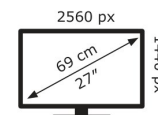

26 kWh/1000h

2019/2013

Technische Daten XG27AQMR

Bildschirm	
Bildschirmdiagonale:	68,6 cm (27 Zoll)
Display-Auflösung:	2560 x 1440 Pixel
Natives Seitenverhältnis:	16:9
Bildschirmtechnologie:	LED
Touchscreen:	Nein
HD-Typ:	Quad HD
Bildschirmform:	Flach
Kontrastverhältnis:	1000:1
Maximale Bildwiederholrate:	300 Hz
Anzahl der Farben des Displays:	1,073 Milliarden Farben
Helligkeit (peak):	600 cd/m ²
Helligkeit (typisch):	350 cd/m ²
Reaktionszeit:	1 ms
Blendfreier Bildschirm:	Ja
Bildwinkel, horizontal:	178°
Bildwinkel, vertikal:	178°
Pixel Abstand:	0,233 x 0,233 mm
Sichtbare Größe (horizontal):	59 cm
Sichtbare Größe (vertikal):	33,4 cm
Digital horizontale Frequenz:	30 – 255 kHz
Digital vertikale Frequenz:	48 – 300 Hz
High Dynamic Range Video (HDR) Unterstützung:	Ja
Technologie mit hohem Dynamikbereich (HDR):	High Dynamic Range 10 (HDR10)

Gewicht und Abmessungen	
Gerätebreite (inkl. Fuß):	614,8 mm
Gerätetiefe (inkl. Fuß):	564,9 mm
Gerätehöhe (inkl. Fuß):	509,3 mm
Gewicht (mit Ständer):	7,31 kg
Breite (ohne Standfuß):	61,5 cm
Tiefe (ohne Standfuß):	6,01 cm
Höhe (ohne Standfuß):	36,7 cm
Gewicht (ohne Ständer):	4,37 kg

Ergonomie	
VESA-Halterung:	Ja
Kabelsperre-Slot:	Ja
Höhenverstellung:	Ja
Panel-Montage-Schnittstelle:	100 x 100 mm
Slot-Typ Kabelsperre:	Kensington
Höheneinstellung:	11 cm
Pivot:	Ja
Pivot Winkel:	-90 – 90°
Schwenkbar:	Ja
Schwenkwinkelbereich:	-25 – 25°
Neigungswinkelbereich:	-5 – 25°