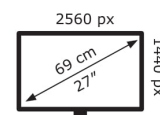

30 kWh/1000h

ABCDEF**G**

HDR

43 kWh/1000h