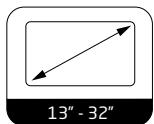

ROCKSTABLE

RS-MM011B

Datenblatt

Anwendungsbereich

Halterung für Monitore von 13" - 32"
bei einem Gewicht von maximal 8 kg pro Arm

Highlights

Integrierte USB 3.0 Anschlüsse
Inklusive Mikrofoneingang & Audioausgang
Neigungswinkel -85° - +90°
Schwenkgrad -90° - +90°
Rotation 360°

Lieferumfang

8x

8x

1x

8x

8x

2x

1x

4x

2x

2x

1x

2x

1x