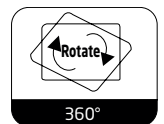

ROCKSTABLE

RS-MM011B

Datenblatt

Anwendungsbereich

Halterung für Monitore von 13" - 32"
bei einem Gewicht von maximal 8 kg pro Arm

Highlights

Integrierte USB 3.0 Anschlüsse
Inklusive Mikrofoneingang & Audioausgang
Neigungswinkel -85° - +90°
Schwenkgrad -90° - +90°
Rotation 360°

Lieferumfang

8x

8x

1x

8x

8x

2x

1x

4x

2x

2x

1x

2x

1x