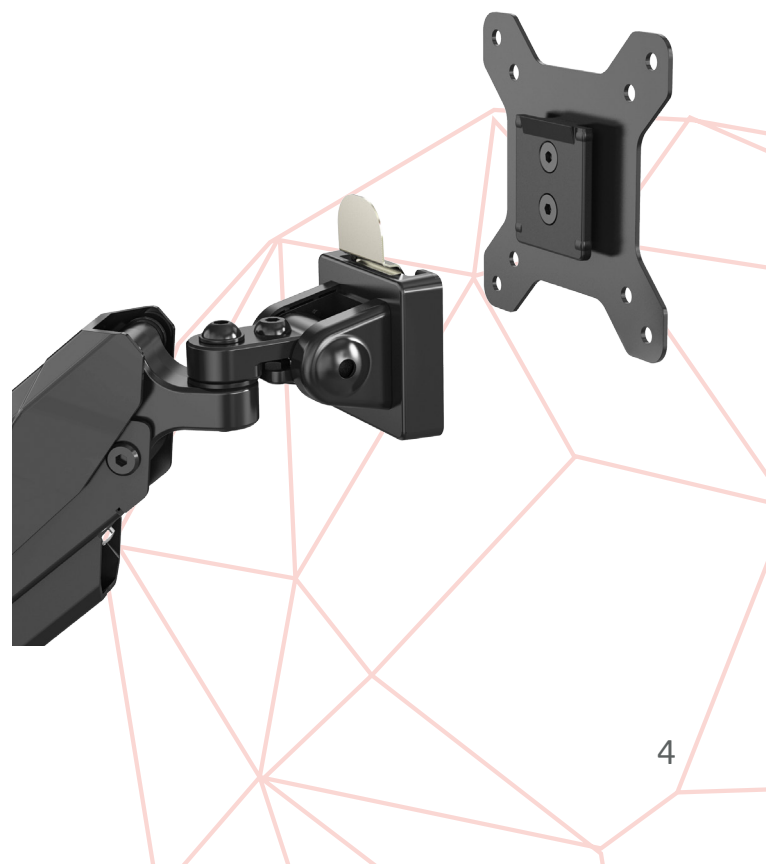

### Gasfeder

Mit der Gasfeder können Sie Ihren Monitor millimetergenau justieren.

### Anschlüsse

Im Sockel befinden sich zwei USB 3.0 Anschlüsse, ein Mikrofoneingang & ein Audioausgang.

ROCKSTABLE

### Kabelführung

Dank der integrierten Kabelführung ist das Verlegen der Kabel kinderleicht.

### VESA-Halterung

Kompatibel zu allen Monitoren mit VESA 75 & VESA 100.

ROCKSTABLE