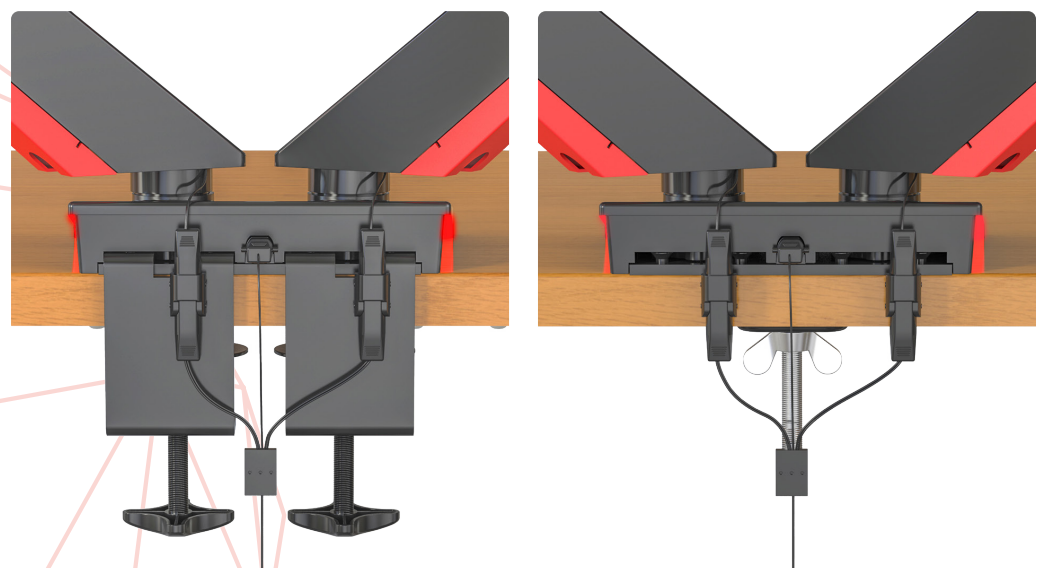

### Anschlüsse

Im Sockel befinden sich zwei USB 3.0 Anschlüsse, ein Mikrofoneingang & ein Audioausgang.

ROCKSTABLE

### Kabelführung

Dank der integrierten Kabelführung ist das Verlegen der Kabel kinderleicht.

### VESA-Halterung

Kompatibel zu allen Monitoren mit VESA 75 & VESA 100.

ROCKSTABLE

## Zwei mögliche Befestigungsarten

Sie können den Monitorarm mit Hilfe der im Lieferumfang befindlichen Tischklemme an der Tischkante befestigen.

Alternativ verschrauben Sie den Monitorarm an einer beliebigen Stelle mit der Tischplatte.