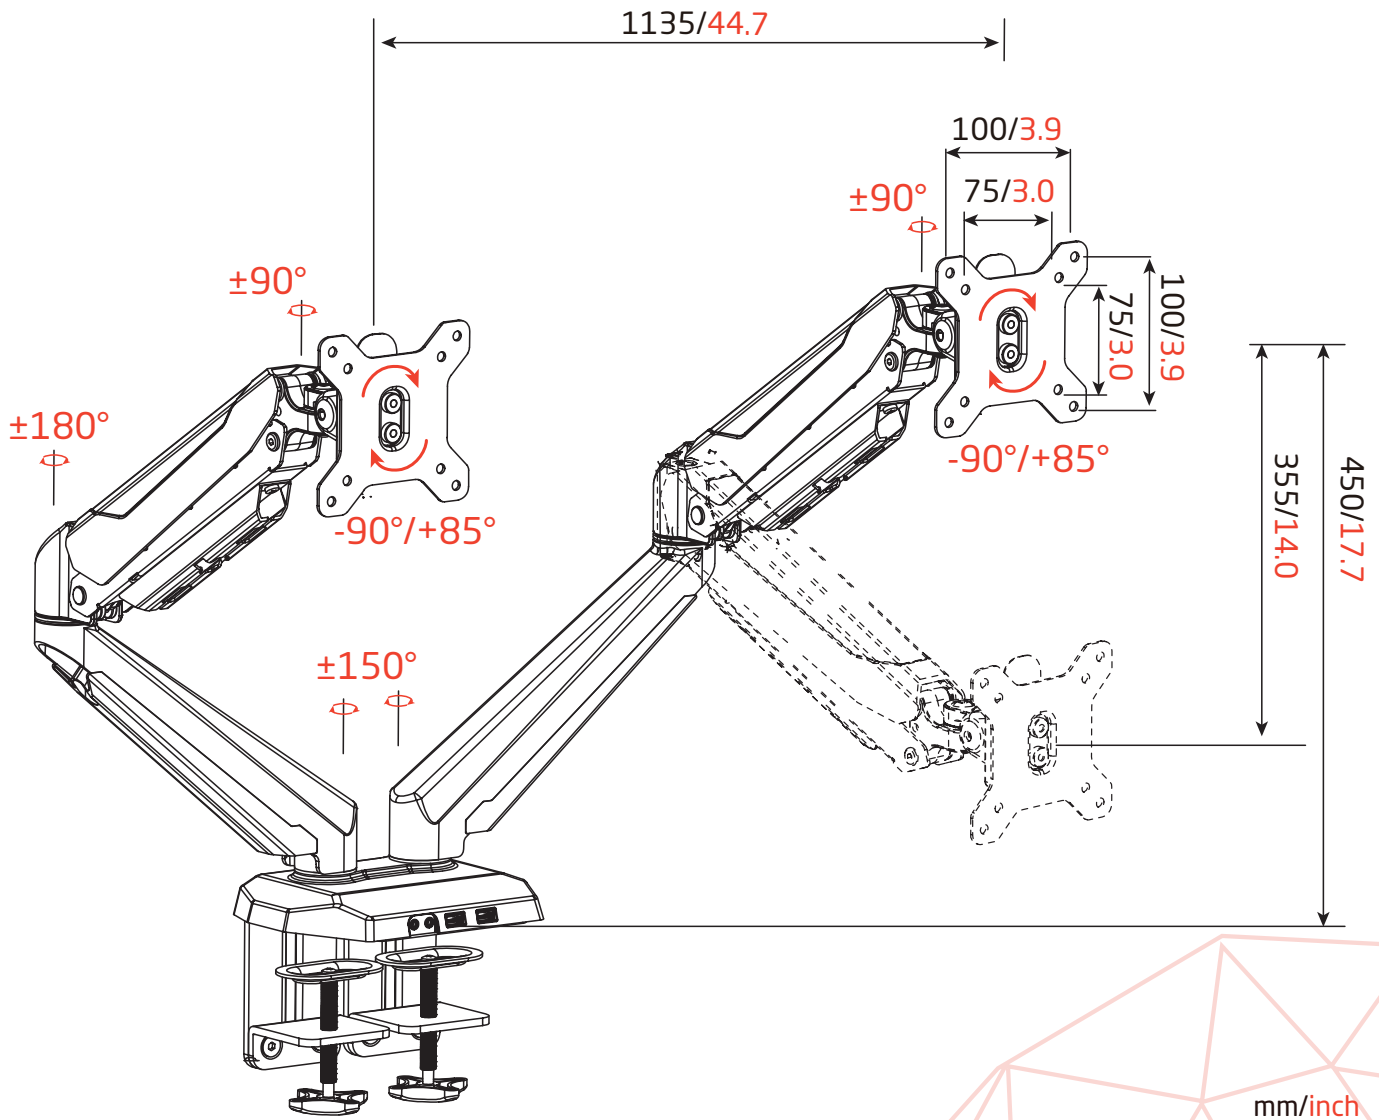

ROCKSTABLE

Spezifikation RS-MM011B