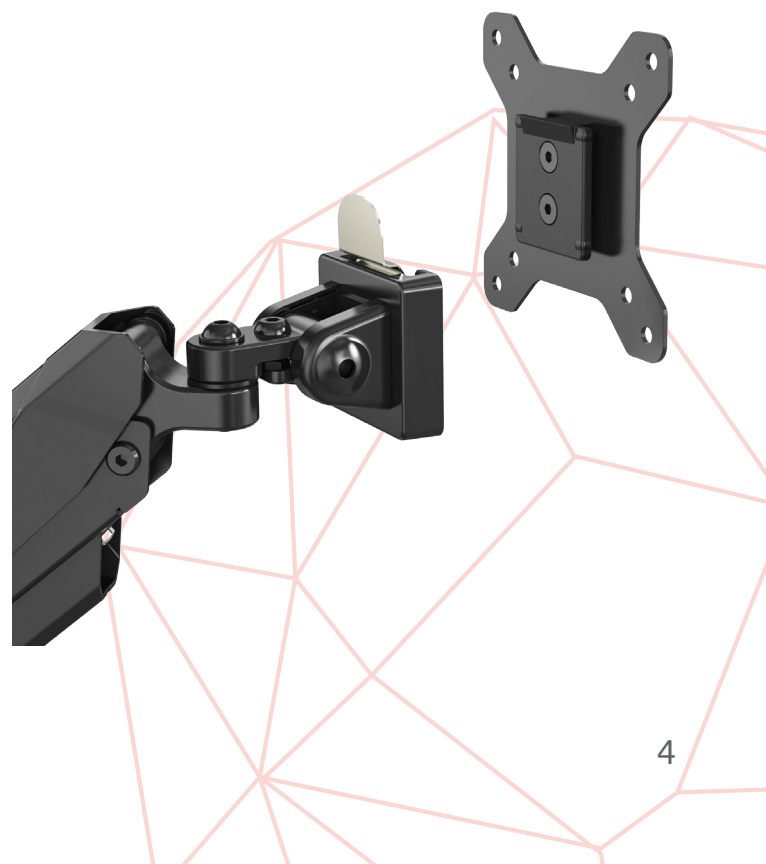

### Gasfeder

Mit der Gasfeder können Sie Ihren Monitor millimetergenau justieren.

### Anschlüsse

Im Sockel befinden sich ein USB 3.0 Anschluss, ein Mikrofoneingang & ein Audioausgang.

ROCKSTABLE

### Kabelführung

Dank der integrierten Kabelführung ist das Verlegen der Kabel kinderleicht.

### VESA-Halterung

Kompatibel zu allen Monitoren mit VESA 75 & VESA 100.

ROCKSTABLE