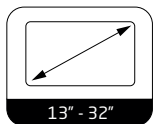

ROCKSTABLE

RS-MM010B

Datenblatt

Anwendungsbereich

Halterung für Monitore von 13" - 32"
bei einem Gewicht von maximal 8 kg

Highlights

Integrierter USB 3.0 Anschluss
Inklusive Mikrofoneingang & Audioausgang
Neigungswinkel -85° - +90°
Schwenkgrad -90° - +90°
Rotation 360°

Lieferumfang

1x

1x

1x

1x

1x