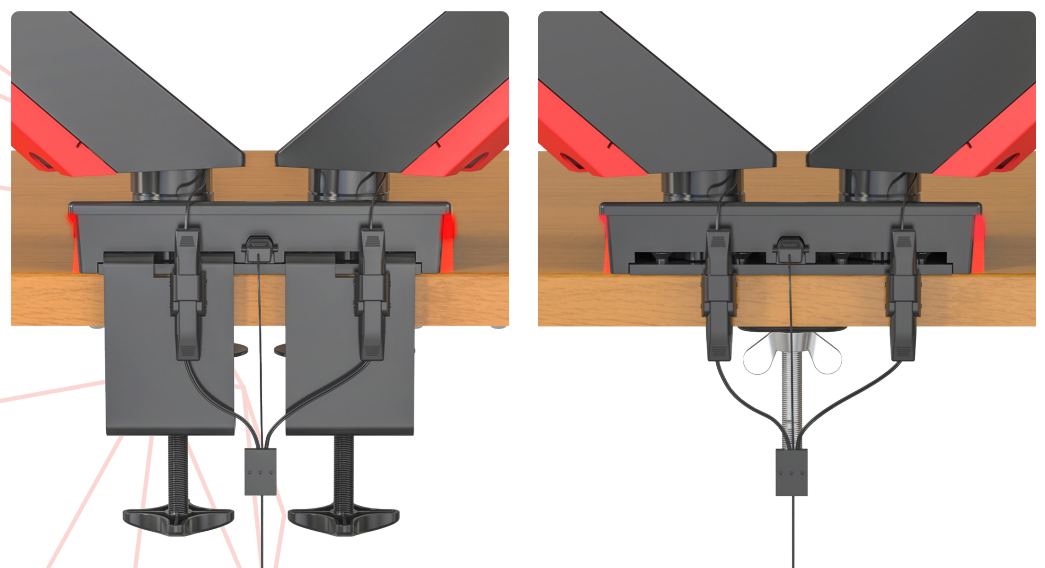

### Anschlüsse

Im Sockel befinden sich ein USB 3.0 Anschluss, ein Mikrofoneingang & ein Audioausgang.

ROCKSTABLE

### Kabelführung

Dank der integrierten Kabelführung ist das Verlegen der Kabel kinderleicht.

### VESA-Halterung

Kompatibel zu allen Monitoren mit VESA 75 & VESA 100.

ROCKSTABLE

## Zwei mögliche Befestigungsarten

Sie können den Monitorarm mit Hilfe der im Lieferumfang befindlichen Tischklemme an der Tischkante befestigen.

Alternativ verschrauben Sie den Monitorarm an einer beliebigen Stelle mit der Tischplatte.