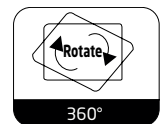

ROCKSTABLE

RS-MM010B

Datenblatt

Anwendungsbereich

Halterung für Monitore von 13" - 32"
bei einem Gewicht von maximal 8 kg

Highlights

Integrierter USB 3.0 Anschluss
Inklusive Mikrofoneingang & Audioausgang
Neigungswinkel -85° - +90°
Schwenkgrad -90° - +90°
Rotation 360°

Lieferumfang

1x

1x

1x

1x

1x