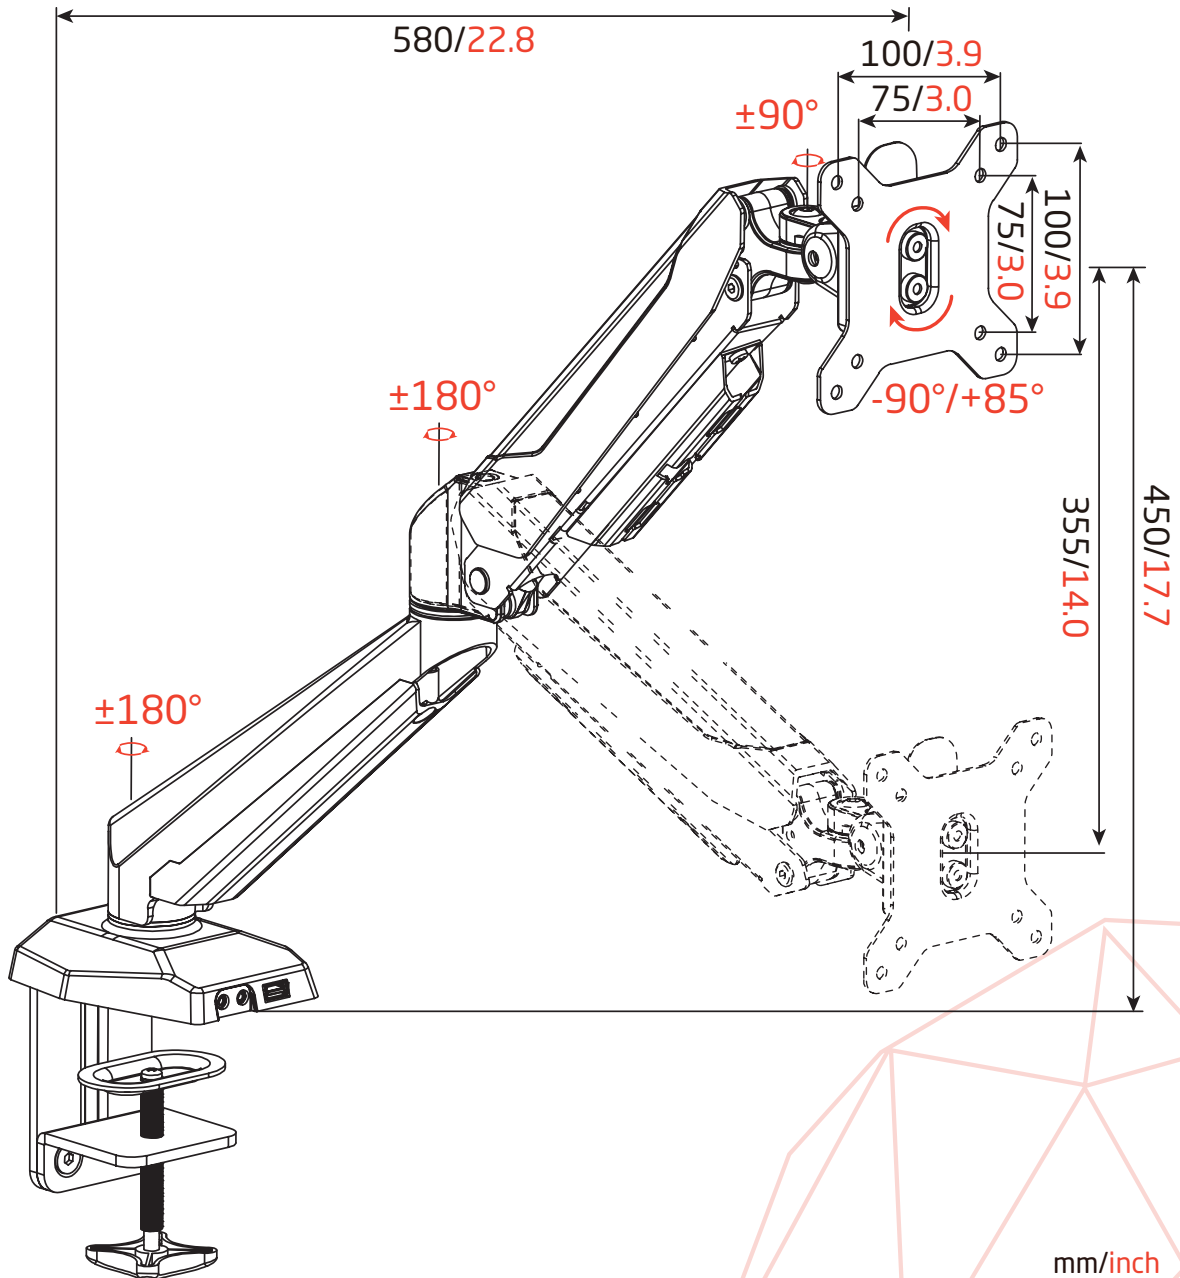

ROCKSTABLE

Spezifikation RS-MM010B