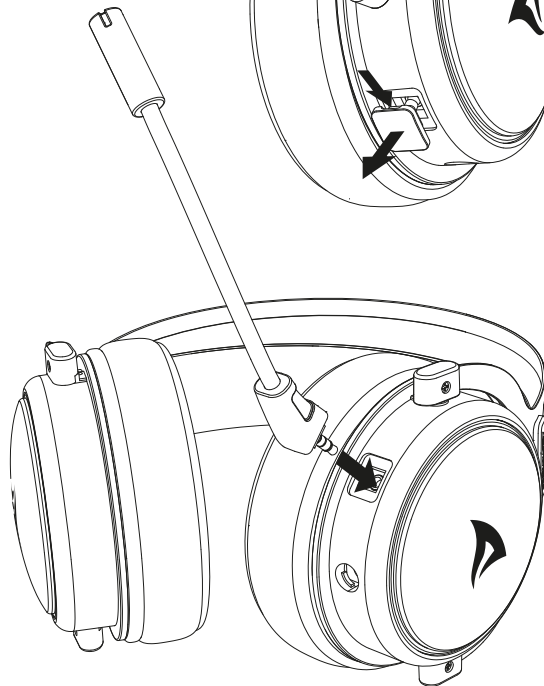

Detachable Microphone

- Abnehmbares Mikrofon
- Microphone amovible
- Microfono rimovibile
- Microfono extraíble
- Microfone destacável
- Afneembare microfoon
- Odlączany mikrofon
- Levehető mikrofon
- Odrojitelný mikrofon
- Съемный микрофон
- Ayrılabilir Mikrofon
- 可拆卸式麥克風
- 着脱可能なマイク