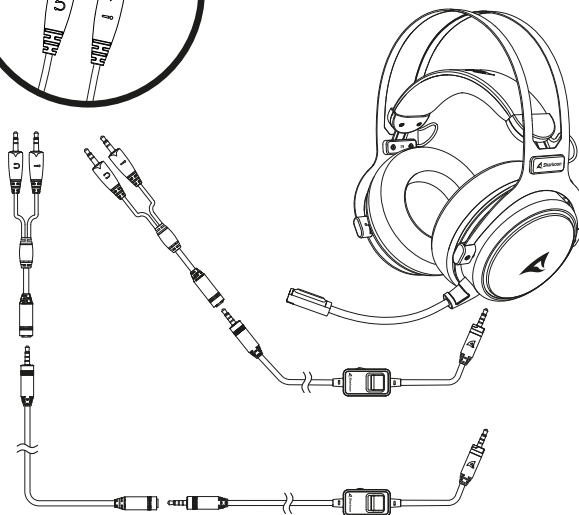

## Inline Controller

- Inline-Controller
- Contrôleur Inline
- Controlli in linea
- Controlador inline
- Controlé Inline
- Inline controller
- Pilot na kablu
- Inline vezérlő
- Připojené ovládání
- Встроенный пульт управления
- Kabloya Bağlı Denetleyici
- 線控裝置
- インラインコントローラ

## TRRS / Stereo Plug

- TRRS / Klinkestecker
- Connecteur jack mâle TRRS/stéréo
- TRRS / Spinotto stereo
- TRRS / Conector estéreo
- TRRS / Plug estéreo
- TRRS / stereostekker
- TRRS / Wtyczka stereo

- TRRS / Sztéreo csatlakozó
- TRRS / Stereo konektor
- TRRS / стерео разъем
- TRRS / Stereo Fiş
- TRRS / 立體聲插頭
- TRRS / ステレオプラグ

## 2x 3.5 mm Stereo Plugs

- 2x 3,5-mm-Klinkestecker
- 2x Connecteurs jack mâles stéréo 3,5 mm
- 2x Spinotti stereo da 3,5 mm
- 2x Conectores estéreos de 3,5 mm
- 2x Plugues estéreos de 3,5 mm
- 2x 3,5mm-stereostekkers
- 2x Wtyczki stereo 3,5 mm

- 2x 3,5 mm-es sztereo csatlakozó
- 2x 3,5mm sztereo konektory
- 2x 3,5 mm sztereo разъема
- 2x 3,5 mm Stereo Fişler
- 2 個 3,5 mm 立體聲插頭
- 2x 3,5 mm ステレオプラグ

**General**

Type	Stereo Headset
Design	Circumaural
Connector	TRRS / Stereo Plug
Inline Controller	✓
Weight without Cable	342 g