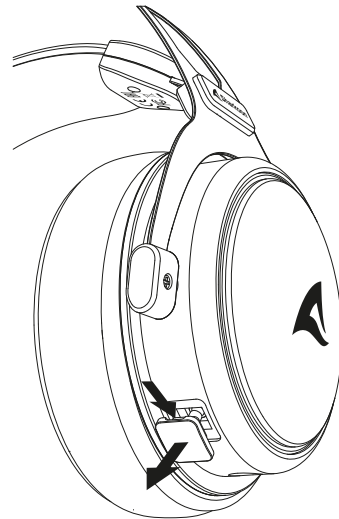

Detachable Microphone

- Abnehmbares Mikrofon
- Microphone amovible
- Microfono rimovibile
- Microfono extraíble
- Microfone destacável
- Afneembare microfoon
- Odlączany mikrofon
- Levehető mikrofon
- Odrojitelný mikrofon
- Съемный микрофон
- Ayrılabilir Mikrofon
- 可拆卸式麥克風
- 着脱可能なマイク