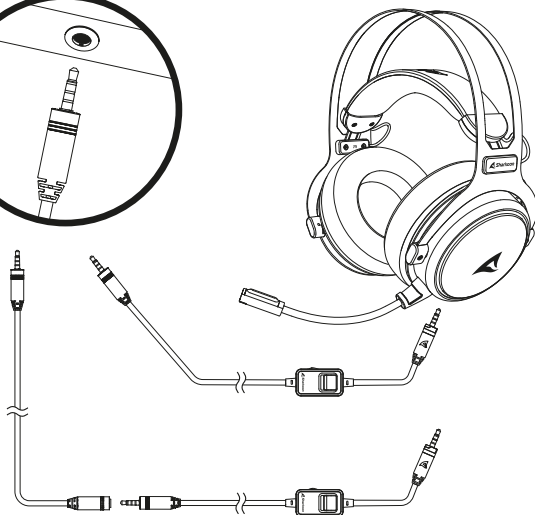

## Inline Controller

- Inline-Controller
- Contrôleur Inline
- Controlli in linea
- Controlador inline
- Controlé Inline
- Inline controller
- Pilot na kablu
- Inline vezérlő
- Připojené ovládání
- Встроенный пульт управления
- Kabloya Bağlı Denetleyici
- 線控裝置
- インラインコントローラ

## TRRS / Stereo Plug

- TRRS / Klinkestecker
- Connecteur jack mâle TRRS/stéréo
- TRRS / Spinotto stereo
- TRRS / Conector estéreo
- TRRS / Plug estéreo
- TRRS / stereostekker
- TRRS / Wtyczka stereo

- TRRS / Sztéreo csatlakozó
- TRRS / Stereo konektor
- TRRS / стерео разъем
- TRRS / Stereo Fiş
- TRRS / 立體聲插頭
- TRRS / ステレオプラグ

## 2x 3.5 mm Stereo Plugs

- 2x 3,5-mm-Klinkestecker
- 2x Connecteurs jack mâles stéréo 3,5 mm
- 2x Spinotti stereo da 3,5 mm
- 2x Conectores estéreos de 3,5 mm
- 2x Plugues estéreos de 3,5 mm
- 2x 3,5mm-stereostekkers
- 2x Wtyczki stereo 3,5 mm

- 2x 3,5 mm-es sztereo csatlakozó
- 2x 3,5mm sztereo konektory
- 2x 3,5 mm sztereo разъема
- 2x 3,5 mm Stereo Fişler
- 2 個 3,5 mm 立體聲插頭
- 2x 3,5 mm ステレオプラグ

**General**

Type	Stereo Headset
Design	Circumaural
Connector	TRRS / Stereo Plug
Inline Controller	✓
Weight without Cable	342 g