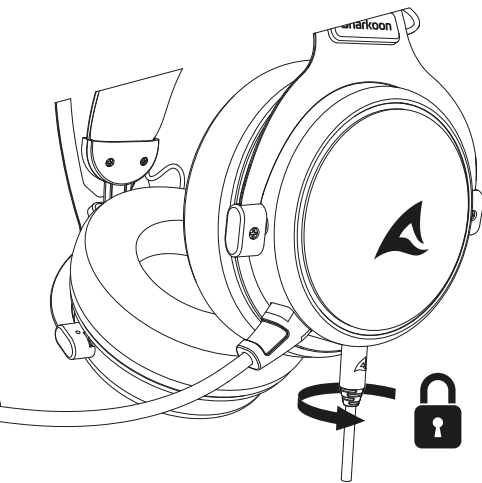

Connecting

- Anschluss
- Connectique
- Collegamento
- Conectando
- Conectando
- Aansluiten
- Podłączenia
- Kapcsolódás
- Připojení
- Соединение
- Bağlanıyor
- 連接